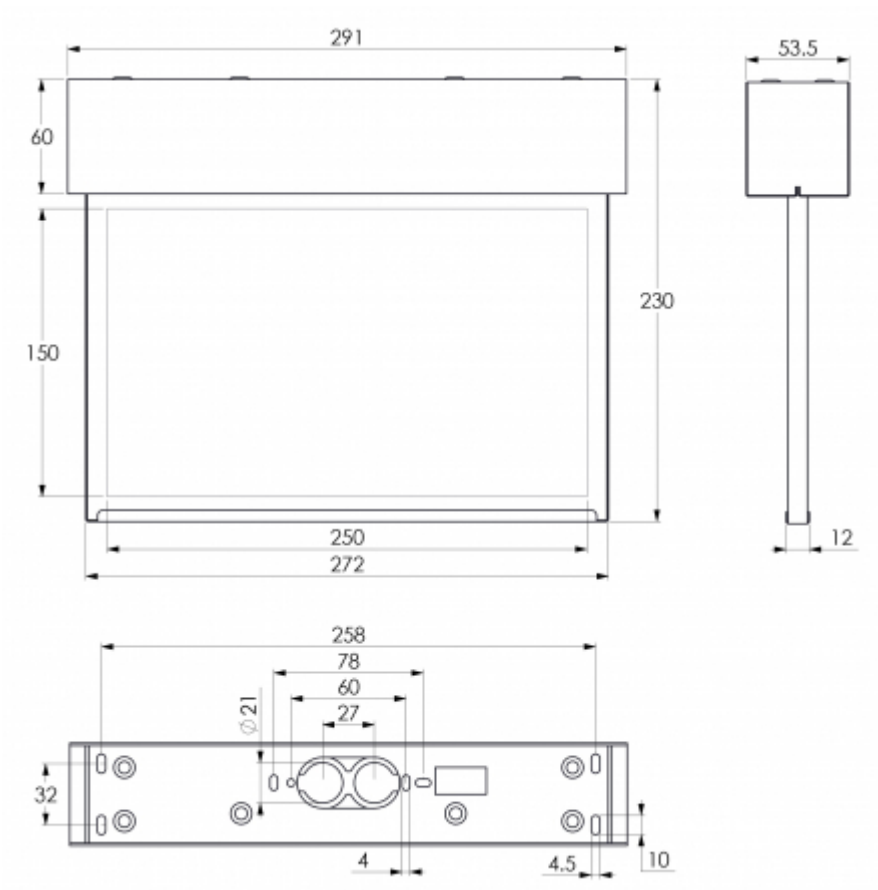

Vi förbehåller oss rätten att göra ändringar utan föregående meddelande.
Upphovsrätt © 2024 Teknoware. Alla rättigheter förbehållna.
Datum: 01 September, 2024 | Källa: teknoware.com/sv/nodbelysning/steel-hanvisningsarmatur-twte1151wk

Teknoware Sverige AB | Gräsdalsgatan 10 | SE-653 43 Karlstad
Tel. +46 72 338 01 16 | Tel. +46 72 338 01 17 | VAT-nummer SE559004089401 |
teknoware.com | offert@teknoware.se