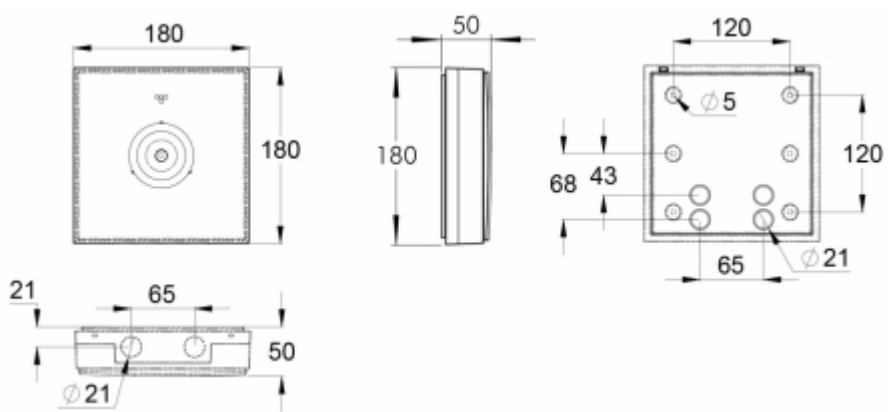

Vi förbehåller oss rätten att göra ändringar utan föregående meddelande.
Upphovsrätt © 2024 Teknoware. Alla rättigheter förbehållna.
Datum: 01 September, 2024 | Källa: teknoware.com/sv/zonespot-ii-angle-nodljusarmatur-twid271w

Teknoware Sverige AB | Gräsdalsgatan 10 | SE-653 43 Karlstad
Tel. +46 72 338 01 16 | Tel. +46 72 338 01 17 | VAT-nummer SE559004089401 |
teknoware.com | loffert@teknoware.se