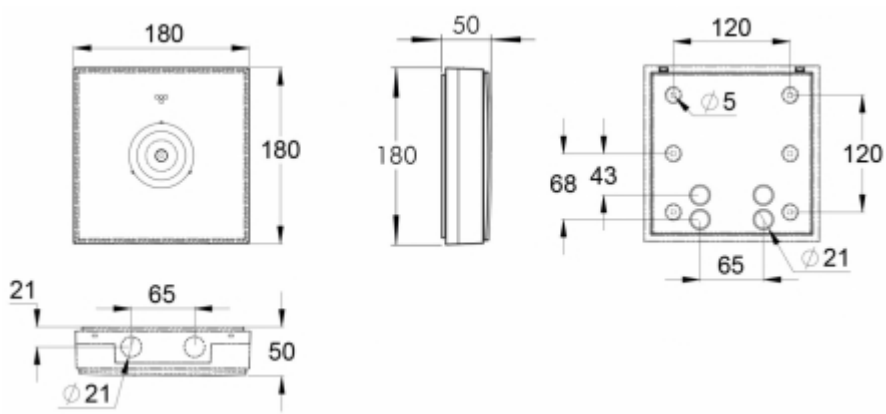

Vi förbehåller oss rätten att göra ändringar utan föregående meddelande.
Upphovsrätt © 2024 Teknoware. Alla rättigheter förbehållna.
Datum: 01 September, 2024 | Källa: teknoware.com/sv/zonespot-ii-angle-nodljusarmatur-twid252wm

Teknoware Sverige AB | Gräsdalsgatan 10 | SE-653 43 Karlstad
Tel. +46 72 338 01 16 | Tel. +46 72 338 01 17 | VAT-nummer SE559004089401 |
teknoware.com | loffert@teknoware.se