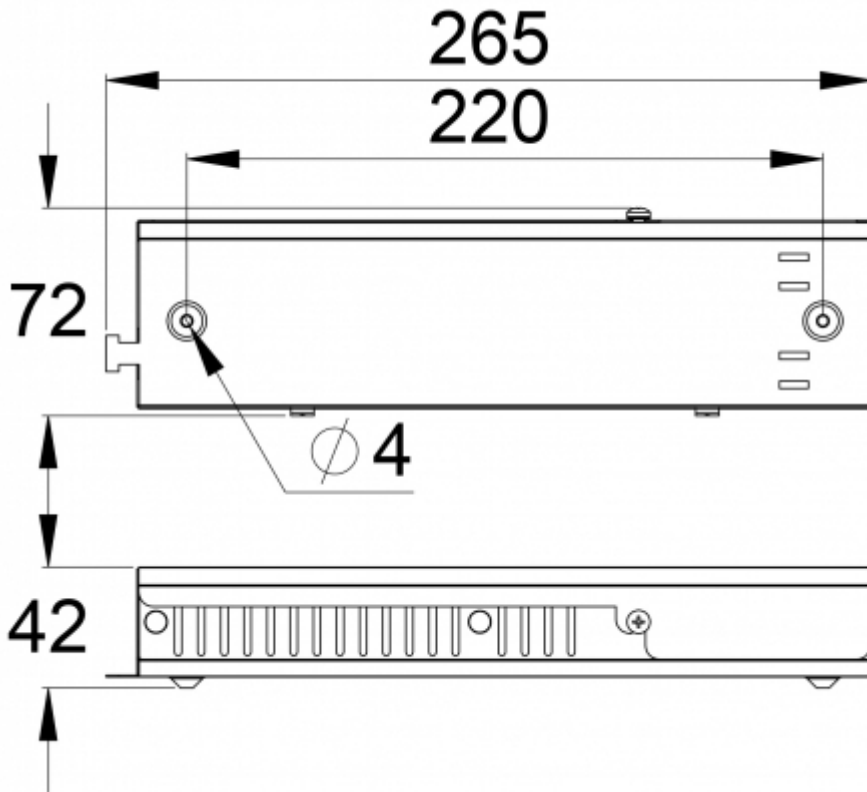

Vi förbehåller oss rätten att göra ändringar utan föregående meddelande.
Upphovsrätt © 2024 Teknoware. Alla rättigheter förbehållna.
Datum: 01 September, 2024 | Källa: teknoware.com/sv/nodbelysning/slimspot-ii-angle-nodljusarmatur-twtd153wm

Teknoware Sverige AB | Gräsdalsgatan 10 | SE-653 43 Karlstad
Tel. +46 72 338 01 16 | Tel. +46 72 338 01 17 | VAT-nummer SE559004089401 |
teknoware.com | loffert@teknoware.se