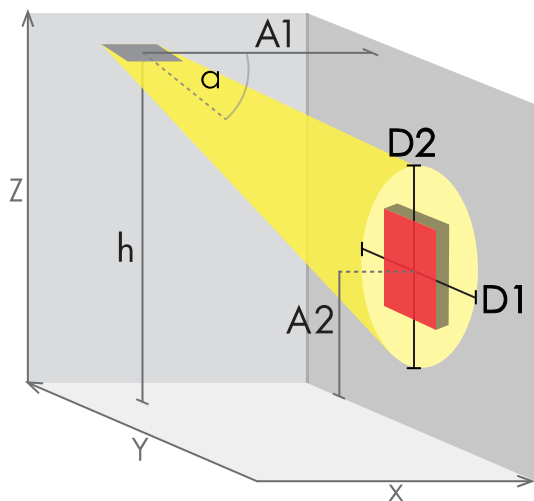

A1 avstånd från väggen (X-axeln)
A2 avstånd från golvet (Z-axeln)
D1 ljusstrålens bredd (Y-axeln)
D2 ljusstrålens höjd (Z-axeln)

TWTD153WM

Montagehöjd (m)	A1 (m)	A2 (m)	D1 (m)	D2 (m)
			5 lux	5 lux
2,5	1	1,2	2,1	2,4
2,5	1,5	1	2,4	2,3
2,5	2,0	1	2,6	2,1
3	1	1,8	2,1	2,3
3	1,5	1,5	2,4	2,7
3	2,0	1,3	2,7	2,6
4	2,5	1,8	2,8	3,3
4	3,0	1,6	2,8	3,1
4	3,5	1,4	2,6	2,8

Vi förbehåller oss rätten att göra ändringar utan föregående meddelande.
Upphovsrätt © 2024 Teknoware. Alla rättigheter förbehållna.
Datum: 01 September, 2024 | Källa: teknoware.com/sv/nodbelysning/slimspot-ii-angle-nodljusarmatur-twtd153wm

Teknoware Sverige AB | Gräsdalsgatan 10 | SE-653 43 Karlstad
Tel. +46 72 338 01 16 | Tel. +46 72 338 01 17 | VAT-nummer SE559004089401 |
teknoware.com | loffert@teknoware.se