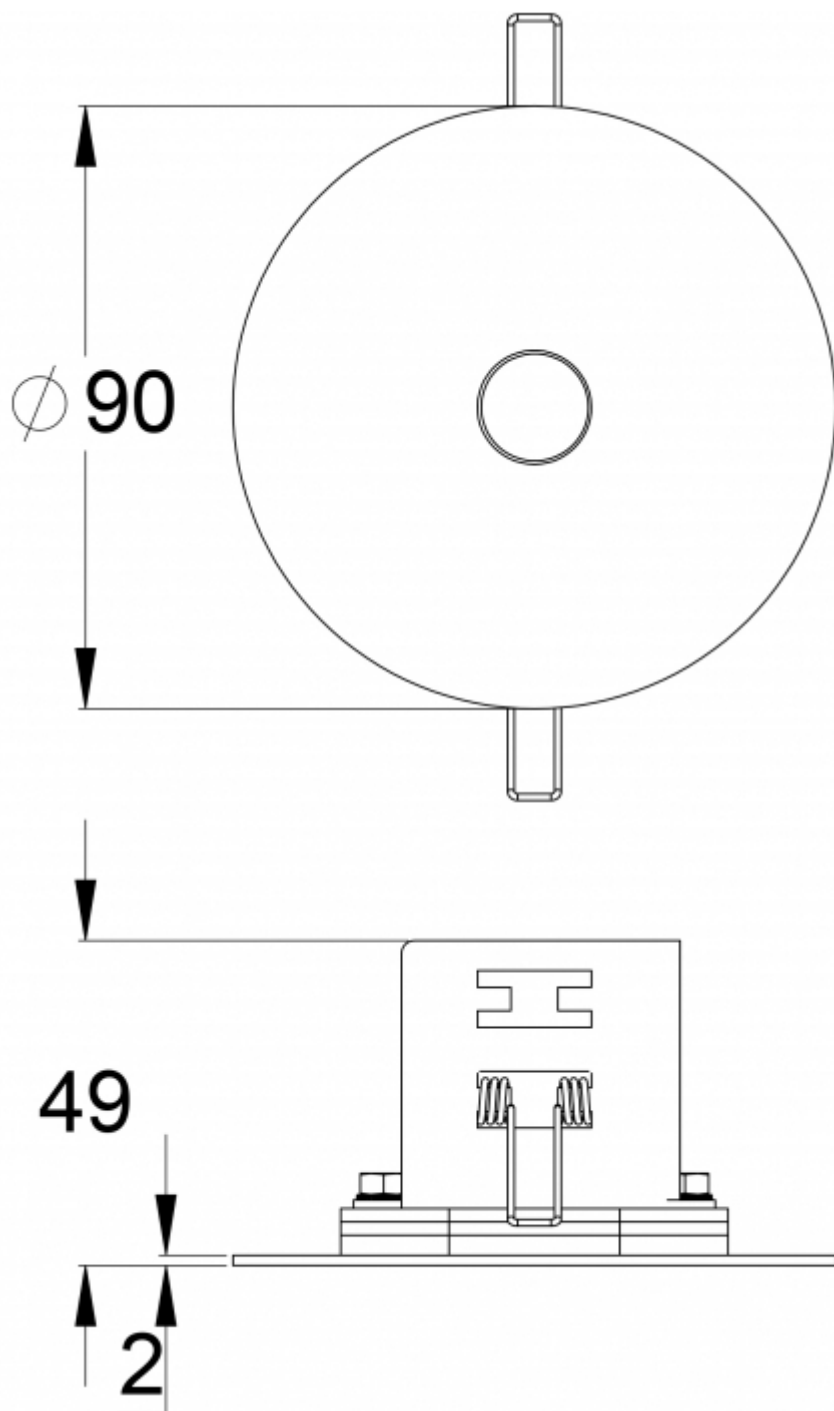

Vi förbehåller oss rätten att göra ändringar utan föregående meddelande.
Upphovsrätt © 2024 Teknoware. Alla rättigheter förbehållna.
Datum: 01 September, 2024 | Källa: teknoware.com/sv/nodbelysning/slimspot-ii-angle-nodljusarmatur-twd153wm

Teknoware Sverige AB | Gräsdalsgatan 10 | SE-653 43 Karlstad
Tel. +46 72 338 01 16 | Tel. +46 72 338 01 17 | VAT-nummer SE559004089401 |
teknoware.com | loffert@teknoware.se