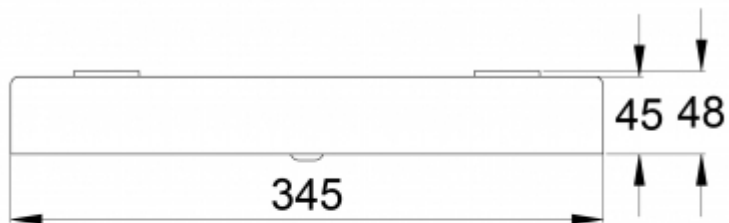

Vi förbehåller oss rätten att göra ändringar utan föregående meddelande.
Upphovsrätt © 2024 Teknoware. Alla rättigheter förbehållna.
Datum: 01 September, 2024 | Källa: teknoware.com/sv/nodbelysning/trail-line-midbay-hanvisningsarmatur-twtc453wm

Teknoware Sverige AB | Gräsdalsgatan 10 | SE-653 43 Karlstad
Tel. +46 72 338 01 16 | Tel. +46 72 338 01 17 | VAT-nummer SE559004089401 |
teknoware.com | loffert@teknoware.se