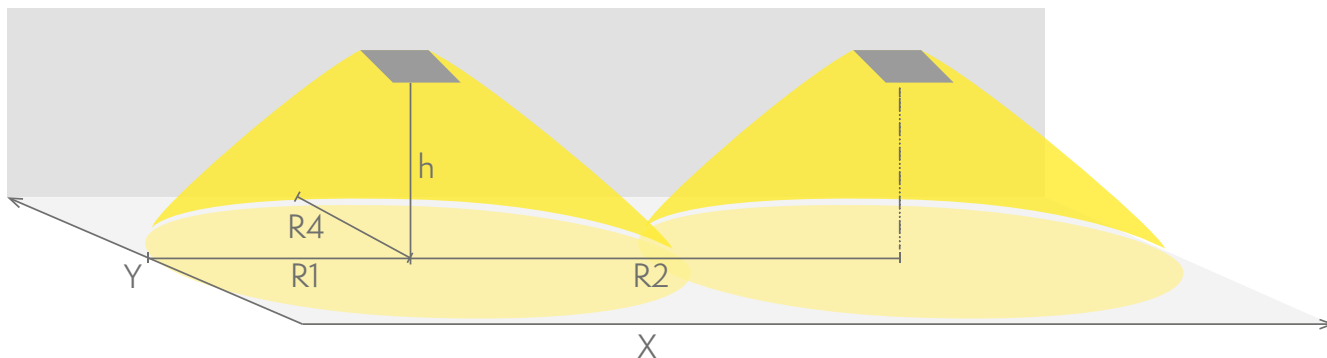

R1 avstånd från vägg (X-axel)
R2 Avstånd mellan armaturerna (X-axel)
R4 Avstånd från vägg (Y-axel)
TWTC453WM

Montagehöjd (m)	Lux nivå under armaturen	R1 (m)	R2 (m)	R4 (m)
		1 lux	1 lux	1 lux
2,5	40	5	11	1
4	15	6,5	17	1
6	6	7,5	20	1
8	3,5	7	21	1
10	2	6,5	21	1

VALFRIA TILLBEHÖR:

MONTERINGSTILLBEHÖR FÖR NÖDLJUSARMATURER

Produktkod	E-nummer	Produktnamn	Kompatibla produktgrupper
TWTC1001		Trail vägghållare TWTC1001	

Vi förbehåller oss rätten att göra ändringar utan föregående meddelande.
Upphovsrätt © 2024 Teknoware. Alla rättigheter förbehållna.
Datum: 01 September, 2024 | Källa: teknoware.com/sv/nodbelysning/trail-line-midbay-hanvisningsarmatur-twtc453wm

Teknoware Sverige AB | Gräsdalsgatan 10 | SE-653 43 Karlstad
Tel. +46 72 338 01 16 | Tel. +46 72 338 01 17 | VAT-nummer SE559004089401 |
teknoware.com | loffert@teknoware.se