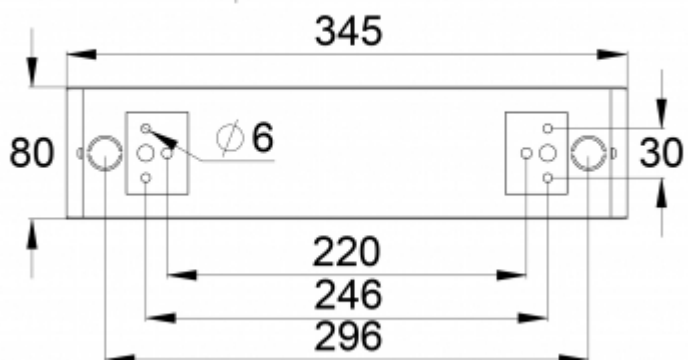

Vi förbehåller oss rätten att göra ändringar utan föregående meddelande.
Upphovsrätt © 2024 Teknoware. Alla rättigheter förbehållna.
Datum: 01 September, 2024 | Källa: teknoware.com/sv/nodbelysning/trail-line-midbay-hanvisningsarmatur-twtc453wm

Teknoware Sverige AB | Gräsdalsgatan 10 | SE-653 43 Karlstad
Tel. +46 72 338 01 16 | Tel. +46 72 338 01 17 | VAT-nummer SE559004089401 |
teknoware.com | loffert@teknoware.se