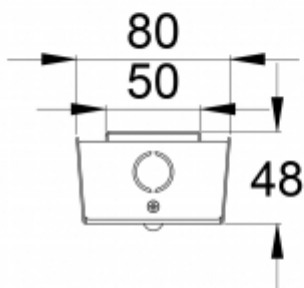

Vi förbehåller oss rätten att göra ändringar utan föregående meddelande.
Upphovsrätt © 2024 Teknoware. Alla rättigheter förbehållna.
Datum: 01 September, 2024 | Källa: teknoware.com/sv/nodbelysning/trail-line-midbay-hanvisningsarmatur-twtc453wm

Teknoware Sverige AB | Gräsdalsgatan 10 | SE-653 43 Karlstad
Tel. +46 72 338 01 16 | Tel. +46 72 338 01 17 | VAT-nummer SE559004089401 |
teknoware.com | loffert@teknoware.se