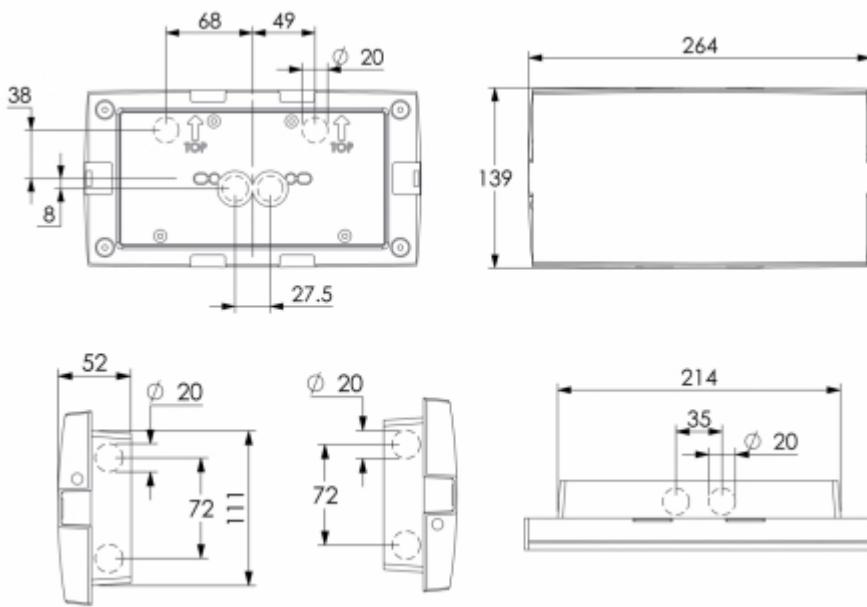

Vi förbehåller oss rätten att göra ändringar utan föregående meddelande.
Upphovsrätt © 2024 Teknoware. Alla rättigheter förbehållna.
Datum: 01 September, 2024 | Källa: teknoware.com/sv/nodbelysning/easy-line-lowbay-nodbelysning-twtb252wm

Teknoware Sverige AB | Gräsdalsgatan 10 | SE-653 43 Karlstad
Tel. +46 72 338 01 16 | Tel. +46 72 338 01 17 | VAT-nummer SE559004089401 |
teknoware.com | joffert@teknoware.se