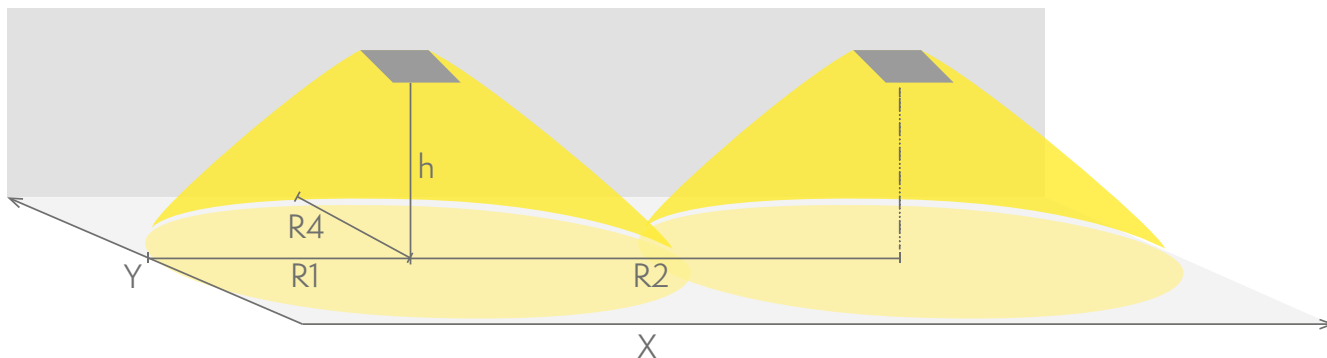

R1 avstånd från vägg (X-axel)
R2 Avstånd mellan armaturerna (X-axel)
R4 Avstånd från vägg (Y-axel)
TWTB252WM

Montagehöjd (m)	Lux nivå under armaturen	R1 (m)	R2 (m)	R4 (m)
		1 lux	1 lux	1 lux
2,5	6.5	7	17	1
3	4.5	8	19	1
4	2.5	8	23	1

VALFRIA TILLBEHÖR:

BOLLSKYDD FÖR NÖDLJUSARMATURER

Produktkod	E-nummer	Produktnamn	Kompatibla produktgrupper
TW77508B		Bollskydd TW77508B	ESC 0,5 Hänvisningsarmaturer, ESC 4 Hänvisningsarmaturer, ESC 90 Hänvisningsarmaturer, Safe 82 nödljusarmaturer

ANDRA TILLBEHÖR FÖR NÖDLJUSARMATURER

Produktkod	E-nummer	Produktnamn	Kompatibla produktgrupper
TWTB110		Easy Combo IP54 tätning TWTB110	Andra tillbehör för hänvisningsarmaturer

EXTRA MONTERINGSTILLBEHÖR FÖR HÄNVISNINGSSARMATURER

Vi förbehåller oss rätten att göra ändringar utan föregående meddelande.
Upphovsrätt © 2024 Teknoware. Alla rättigheter förbehållna.
Datum: 01 September, 2024 | Källa: teknoware.com/sv/nodbelysning/easy-line-lowbay-nodbelysning-twtb252wm

Teknoware Sverige AB | Gräsdalsgatan 10 | SE-653 43 Karlstad
Tel. +46 72 338 01 16 | Tel. +46 72 338 01 17 | VAT-nummer SE559004089401 | teknoware.com | loffert@teknoware.se