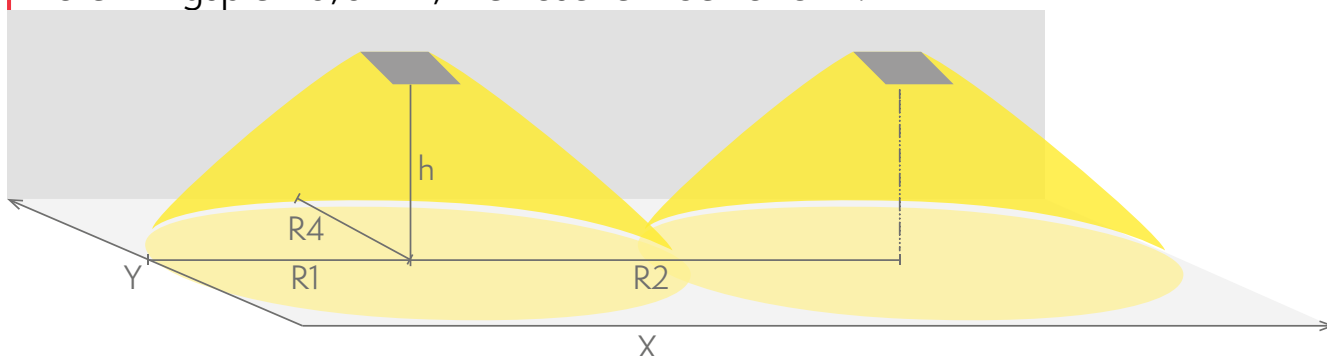

Nödbelysning för utrymningsväg (takmontage)

1 lux-tabell för utrymningsvägar i mittlinje, enligt normen EN 1838
Beräkningsplan 0,02 m, mätresultat i batteridrift.

R1 Avstånd från vägg (X-axel)
R2 Avstånd mellan armaturerna (X-axel)
R4 Avstånd från vägg (Y-axel)

TWTB152WM

Montagehöjd (m)	Lux nivå under armaturen	R1 (m)	R2 (m)	R4 (m)
		1 lux	1 lux	1 lux
2,5	7	3	8	1
3	5	3	8.5	1
4	2.5	3	9.5	1

Nödbelysning för öppna ytor (takmontage)

0,5 lux-tabell för öppna ytor, enligt normen EN 1838, 0,5 m område på sidorna är beräknat i tabellen.
Beräkningsplan 0,02 m, mätresultat i batteridrift.