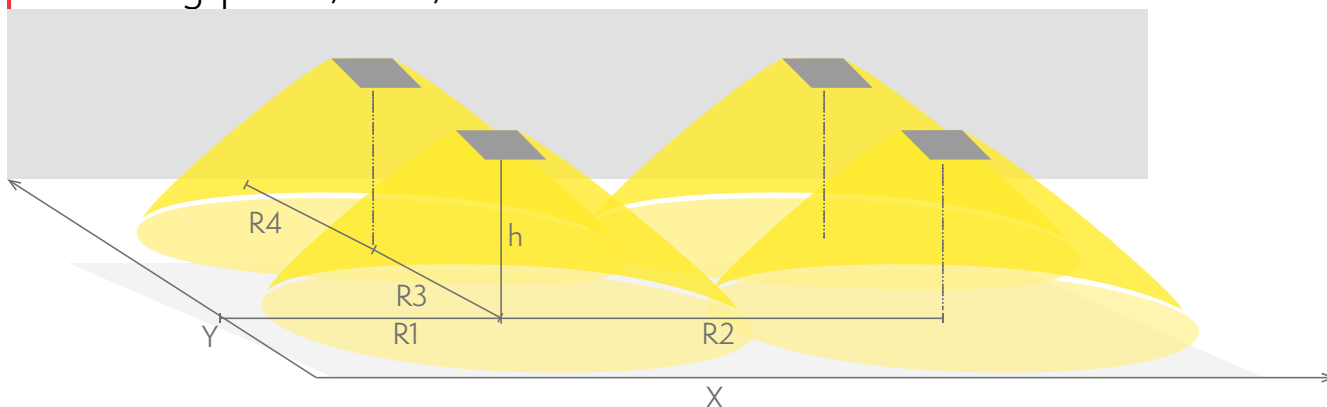

1 lux-tabell för utrymningsvägar i mittlinje, enligt normen EN 1838
Beräkningsplan 0,02 m, mätresultat i batteridrift.

R1 Avstånd från vägg (X-axel)
R2 Avstånd mellan armaturerna (X-axel)
R4 Avstånd från vägg (Y-axel)

TWTB152WM

Montagehöjd (m)	Lux nivå under armaturen	R1 (m)	R2 (m)	R4 (m)
		1 lux	1 lux	1 lux
2,5	7	3	8	1
3	5	3	8.5	1
4	2.5	3	9.5	1

Nödbelysning för öppna ytor (takmontage)

0,5 lux-tabell för öppna ytor, enligt normen EN 1838, 0,5 m område på sidorna är beräknat i tabellen.
Beräkningsplan 0,02 m, mätresultat i batteridrift.