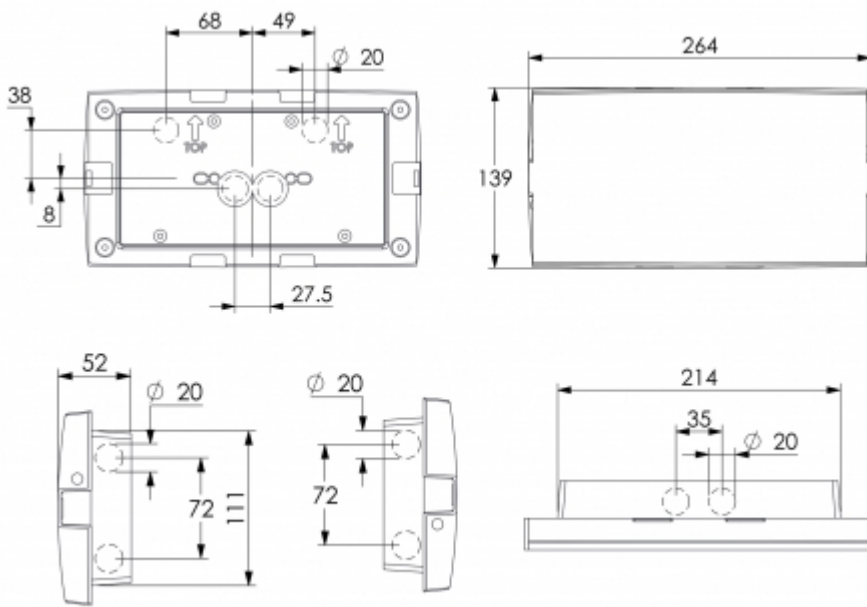

Vi förbehåller oss rätten att göra ändringar utan föregående meddelande.
Upphovsrätt © 2024 Teknoware. Alla rättigheter förbehållna.
Datum: 01 September, 2024 | Källa: teknoware.com/sv/nodbelysning/easy-combo-nodljusarmatur-eller-hanvisningsarmatur-twtb152wm

Teknoware Sverige AB | Gräsdalsgatan 10 | SE-653 43 Karlstad
Tel. +46 72 338 01 16 | Tel. +46 72 338 01 17 | VAT-nummer SE559004089401 |
teknoware.com | joffert@teknoware.se