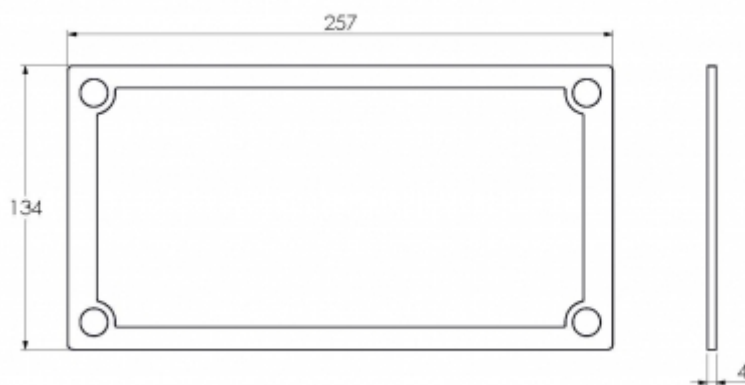

EASY COMBO IP54 TÄTNING TWTB110

IP54 tätning TWTB110 för Easy Combo armaturer.

Vi förbehåller oss rätten att göra ändringar utan föregående meddelande.
Upphovsrätt © 2024 Teknoware. Alla rättigheter förbehållna.
Datum: 01 September, 2024 | Källa: teknoware.com/sv/nodbelysning/easy-combo-ip54-tatning-twtb110

Teknoware Sverige AB | Gräsdalsgatan 10 | SE-653 43 Karlstad
Tel. +46 72 338 01 16 | Tel. +46 72 338 01 17 | VAT-nummer SE559004089401 |
teknoware.com | loffert@teknoware.se

 **TEKNOWARE®**

Produktkod	TWTB110
Tullkod	94056080
GTIN-kod	6438045026527
ETIM-produktklass	EC002557
Längd	255 mm
Bredd	4 mm
Höjd	134 mm
Vikt	0.005 kg