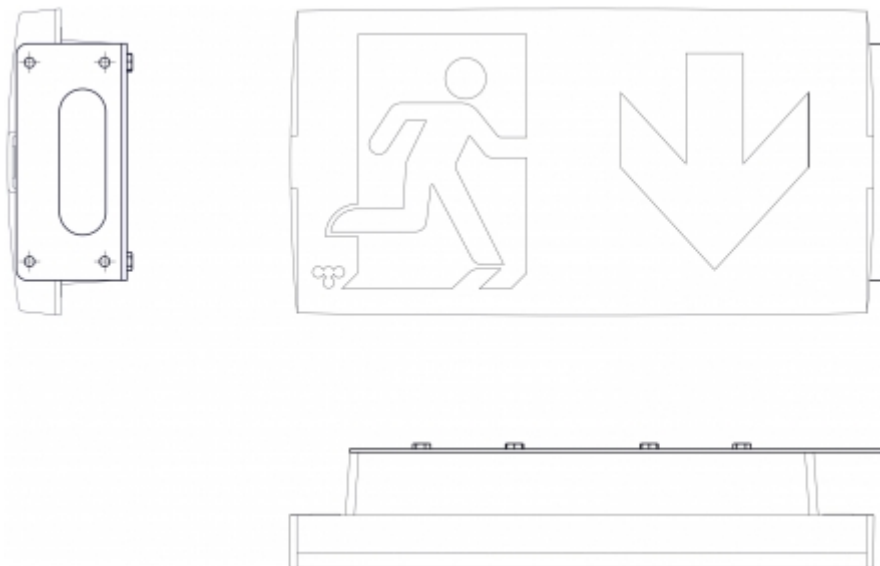

EASY COMBO FLAGGHÅLLARE TWTB103

RAL
9003

Flagghållare för Easy Combo nödljusarmatur och hänvisningsarmatur (RAL9003 vit).

Vi förbehåller oss rätten att göra ändringar utan föregående meddelande.
Upphovsrätt © 2024 Teknoware. Alla rättigheter förbehållna.
Datum: 01 September, 2024 | Källa: teknoware.com/sv/nodbelysning/easy-combo-flagghallare-twtb103