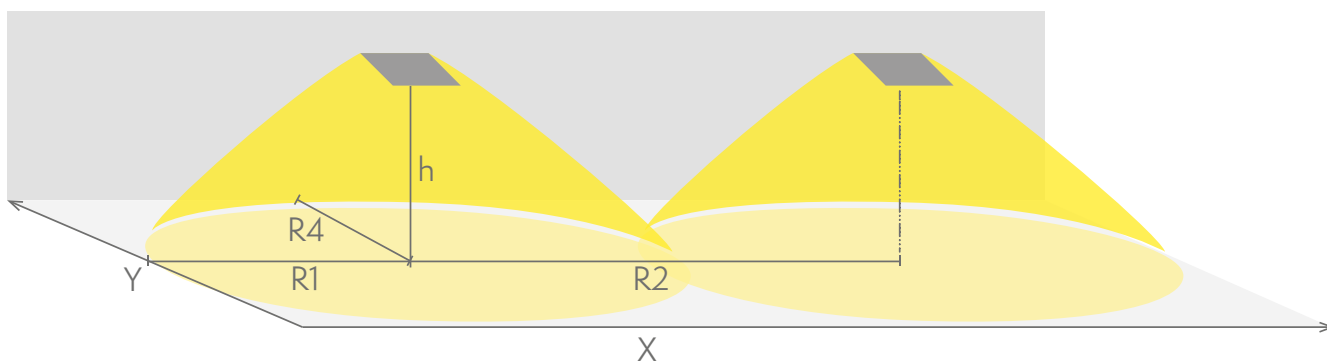

- R1 avstånd från vägg (X-axel)
- R2 Avstånd mellan armaturerna (X-axel)
- R4 Avstånd från vägg (Y-axel)

TWTA541WK

Montagehöjd (m)	Lux nivå under armaturen	R1 (m)	R2 (m)	R4 (m)
		1 lux	1 lux	1 lux
2,5	25	2,5	6	2,5
4	9	3	8	3
6	4	4	9	4
8	2,5	4,5	11	4,5
10	1,5	3,5	11	3,5

Nödbelysning för öppna ytor (takmontage)

- 0,5 lux-tabell för öppna ytor, enligt normen EN 1838, 0,5 m område på sidorna är beräknat i tabellen.
- Beräkningsplan 0,02 m, mätresultat i batteridrift.