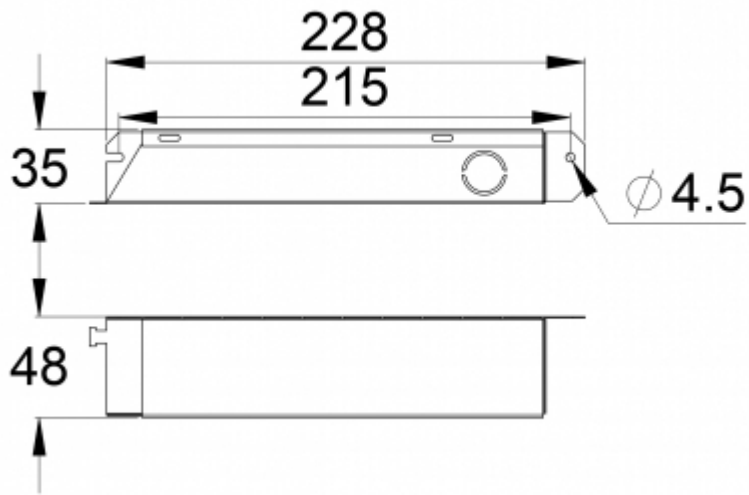

Vi förbehåller oss rätten att göra ändringar utan föregående meddelande.
Upphovsrätt © 2024 Teknoware. Alla rättigheter förbehållna.
Datum: 01 September, 2024 | Källa: teknoware.com/sv/nodbelysning/slimspot-ii-zone-midbay-nodljusarmatur-twta541wk

Teknoware Sverige AB | Gräsdalsgatan 10 | SE-653 43 Karlstad
Tel. +46 72 338 01 16 | Tel. +46 72 338 01 17 | VAT-nummer SE559004089401 |
teknoware.com | loffert@teknoware.se

TEKNOWARE®