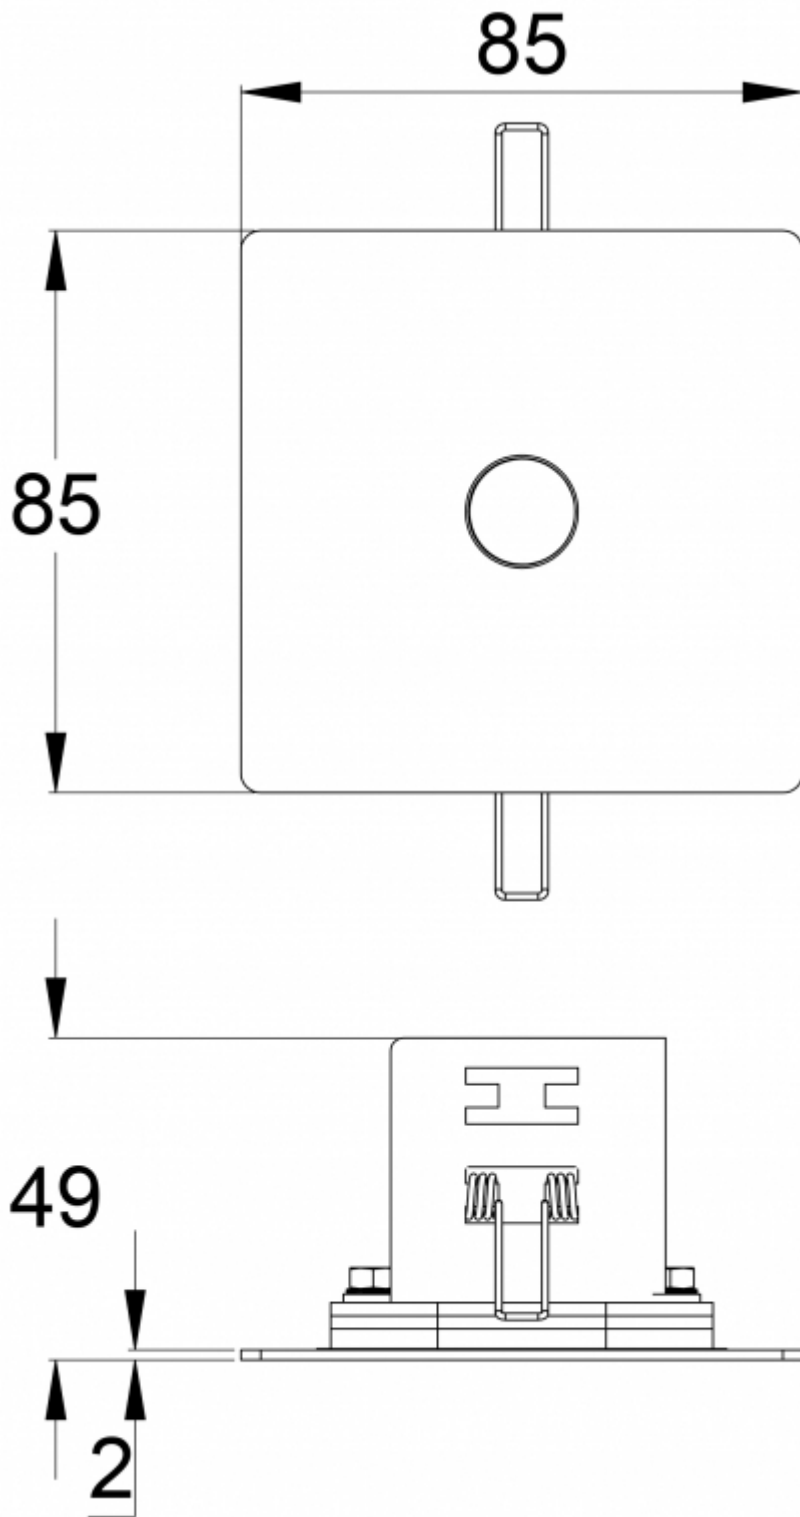

Vi förbehåller oss rätten att göra ändringar utan föregående meddelande.
Upphovsrätt © 2024 Teknoware. Alla rättigheter förbehållna.
Datum: 01 September, 2024 | Källa: teknoware.com/sv/nodbelysning/slimspot-ii-zone-midbay-nodljusarmatur-twta541wk

Teknoware Sverige AB | Gräsdalsgatan 10 | SE-653 43 Karlstad
Tel. +46 72 338 01 16 | Tel. +46 72 338 01 17 | VAT-nummer SE559004089401 |
teknoware.com | loffert@teknoware.se

TEKNOWARE®