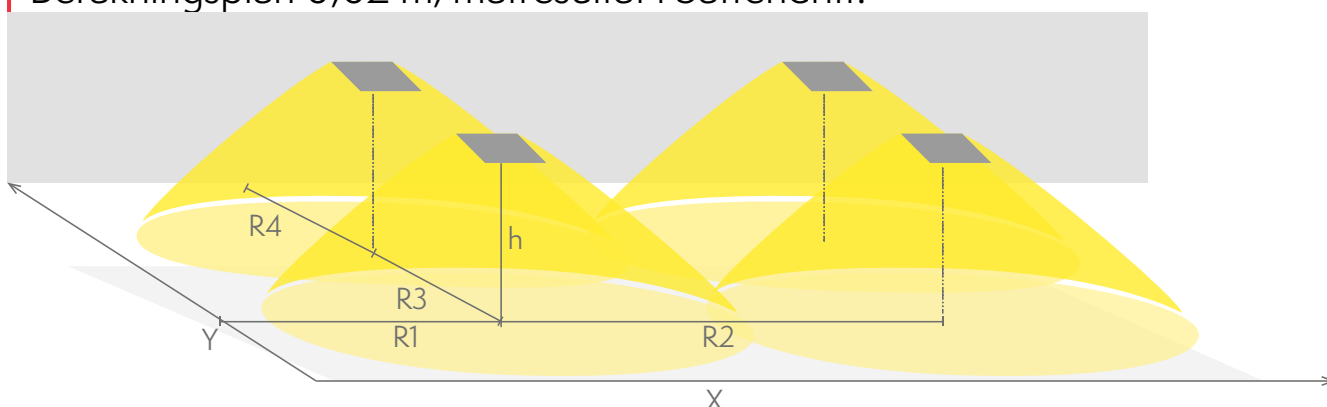

- R1 avstånd från vägg (X-axel)
- R2 Avstånd mellan armaturerna (X-axel)
- R3 Avstånd mellan armaturerna (Y-axel)
- R4 Avstånd från vägg (Y-axel)

Vi förbehåller oss rätten att göra ändringar utan föregående meddelande.
Upphovsrätt © 2024 Teknoware. Alla rättigheter förbehållna.
Datum: 01 September, 2024 | Källa: [teknoware.com/sv/nodbelysning/slimspot-ii-zone-midbay-nodljusarmatur-twta541wk](https://www.teknoware.com/sv/nodbelysning/slimspot-ii-zone-midbay-nodljusarmatur-twta541wk)

Teknoware Sverige AB | Gräsdalsgatan 10 | SE-653 43 Karlstad
Tel. +46 72 338 01 16 | Tel. +46 72 338 01 17 | VAT-nummer SE559004089401 |
[teknoware.com](https://www.teknoware.com) | loffert@teknoware.se