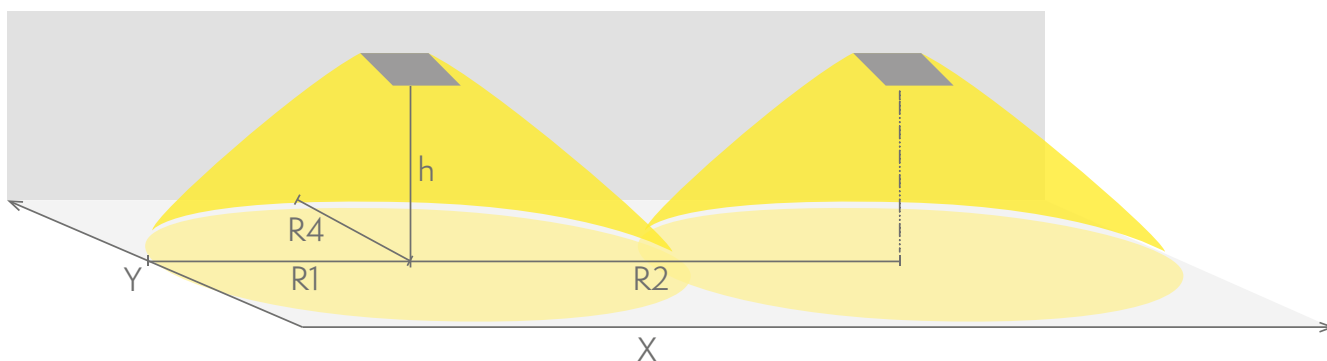

R1 avstånd från vägg (X-axel)
R2 Avstånd mellan armaturerna (X-axel)
R4 Avstånd från vägg (Y-axel)
TWTA251WK

Montagehöjd (m)	Lux nivå under armaturen	R1 (m)	R2 (m)	R4 (m)
		1 lux	1 lux	1 lux
2,5	4,3	5	11	5
4	1,7	4	14	4

Nödbelysning för öppna ytor (takmontage)

0,5 lux-tabell för öppna ytor, enligt normen EN 1838, 0,5 m område på sidorna är beräknat i tabellen.
Beräkningsplan 0,02 m, mätresultat i batteridrift.