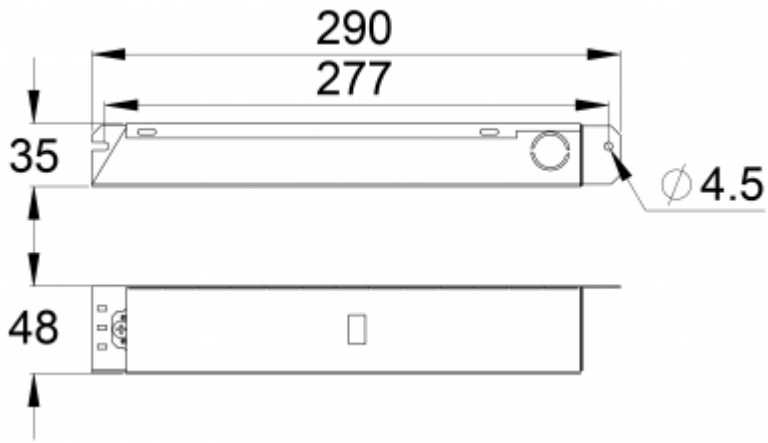

Vi förbehåller oss rätten att göra ändringar utan föregående meddelande.
Upphovsrätt © 2024 Teknoware. Alla rättigheter förbehållna.
Datum: 01 September, 2024 | Källa: teknoware.com/sv/nodbelysning/slimspot-ii-zone-lowbay-nodljusarmatur-twt251wk

Teknoware Sverige AB | Gräsdalsgatan 10 | SE-653 43 Karlstad
Tel. +46 72 338 01 16 | Tel. +46 72 338 01 17 | VAT-nummer SE559004089401 |
teknoware.com | loffert@teknoware.se