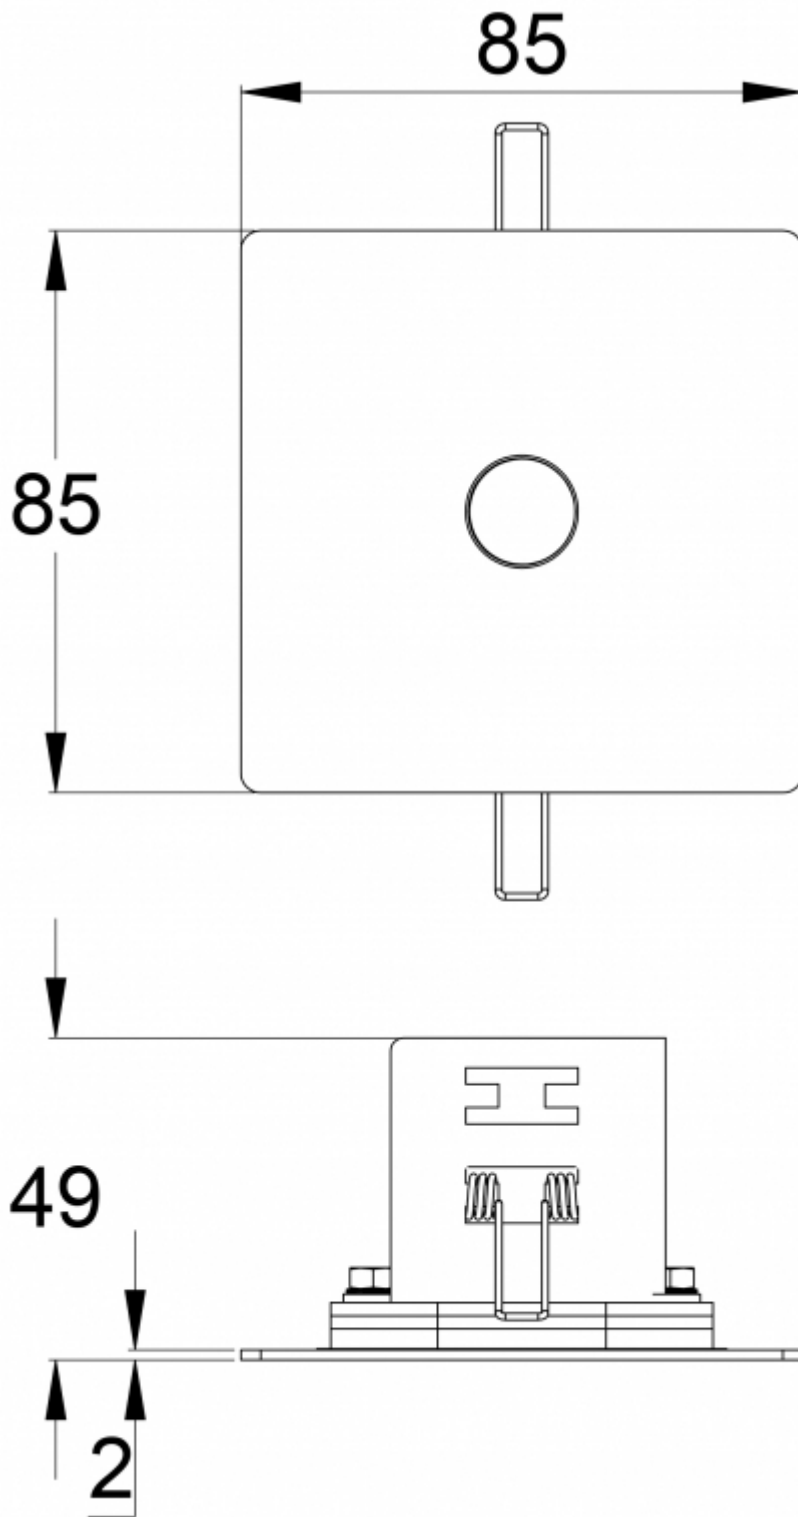

Vi förbehåller oss rätten att göra ändringar utan föregående meddelande.
Upphovsrätt © 2024 Teknoware. Alla rättigheter förbehållna.
Datum: 01 September, 2024 | Källa: teknoware.com/sv/nodbelysning/slimspot-ii-zone-lowbay-nodljusarmatur-twt251wk

Teknoware Sverige AB | Gräsdalsgatan 10 | SE-653 43 Karlstad
Tel. +46 72 338 01 16 | Tel. +46 72 338 01 17 | VAT-nummer SE559004089401 |
teknoware.com | loffert@teknoware.se