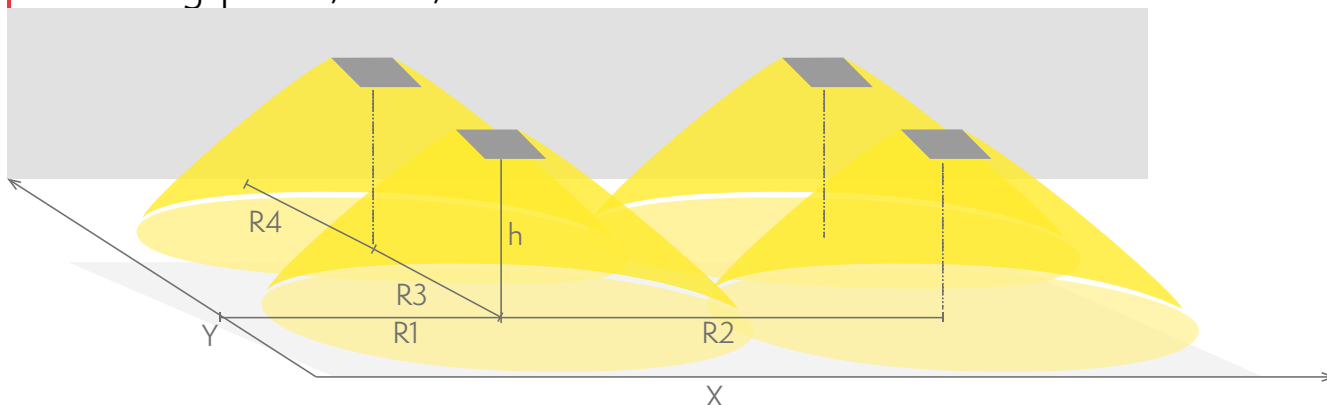

R1 avstånd från vägg (X-axel)
 R2 Avstånd mellan armaturerna (X-axel)
 R4 Avstånd från vägg (Y-axel)
TWTA251WK

Montagehöjd (m)	Lux nivå under armaturen	R1 (m)	R2 (m)	R4 (m)
		1 lux	1 lux	1 lux
2,5	4,3	5	11	5
4	1,7	4	14	4

Nödbelysning för öppna ytor (takmontage)

0,5 lux-tabell för öppna ytor, enligt normen EN 1838, 0,5 m område på sidorna är beräknat i tabellen.
 Beräkningsplan 0,02 m, mätresultat i batteridrift.

R1 avstånd från vägg (X-axel)
 R2 Avstånd mellan armaturerna (X-axel)
 R3 Avstånd mellan armaturerna (Y-axel)
 R4 Avstånd från vägg (Y-axel)
TWTA251WK