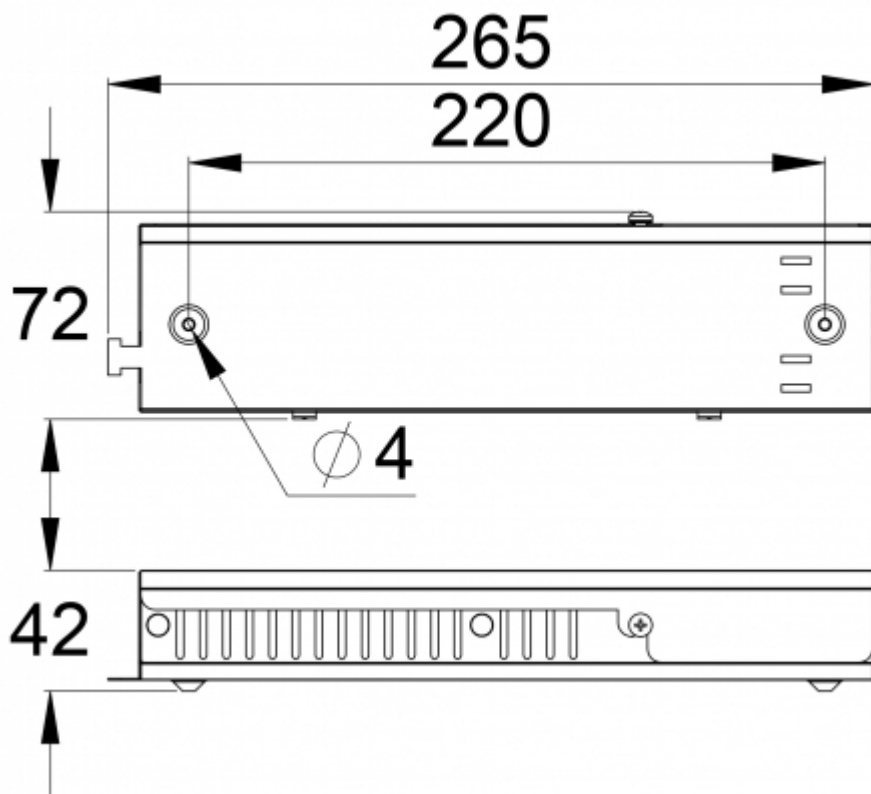

Vi förbehåller oss rätten att göra ändringar utan föregående meddelande.
Upphovsrätt © 2024 Teknoware. Alla rättigheter förbehållna.
Datum: 01 September, 2024 | Källa: teknoware.com/sv/nodbelysning/slimspot-ii-line-lowbay-nodljusarmatur-twt152wm

Teknoware Sverige AB | Gräsdalsgatan 10 | SE-653 43 Karlstad
Tel. +46 72 338 01 16 | Tel. +46 72 338 01 17 | VAT-nummer SE559004089401 |
teknoware.com | offert@teknoware.se