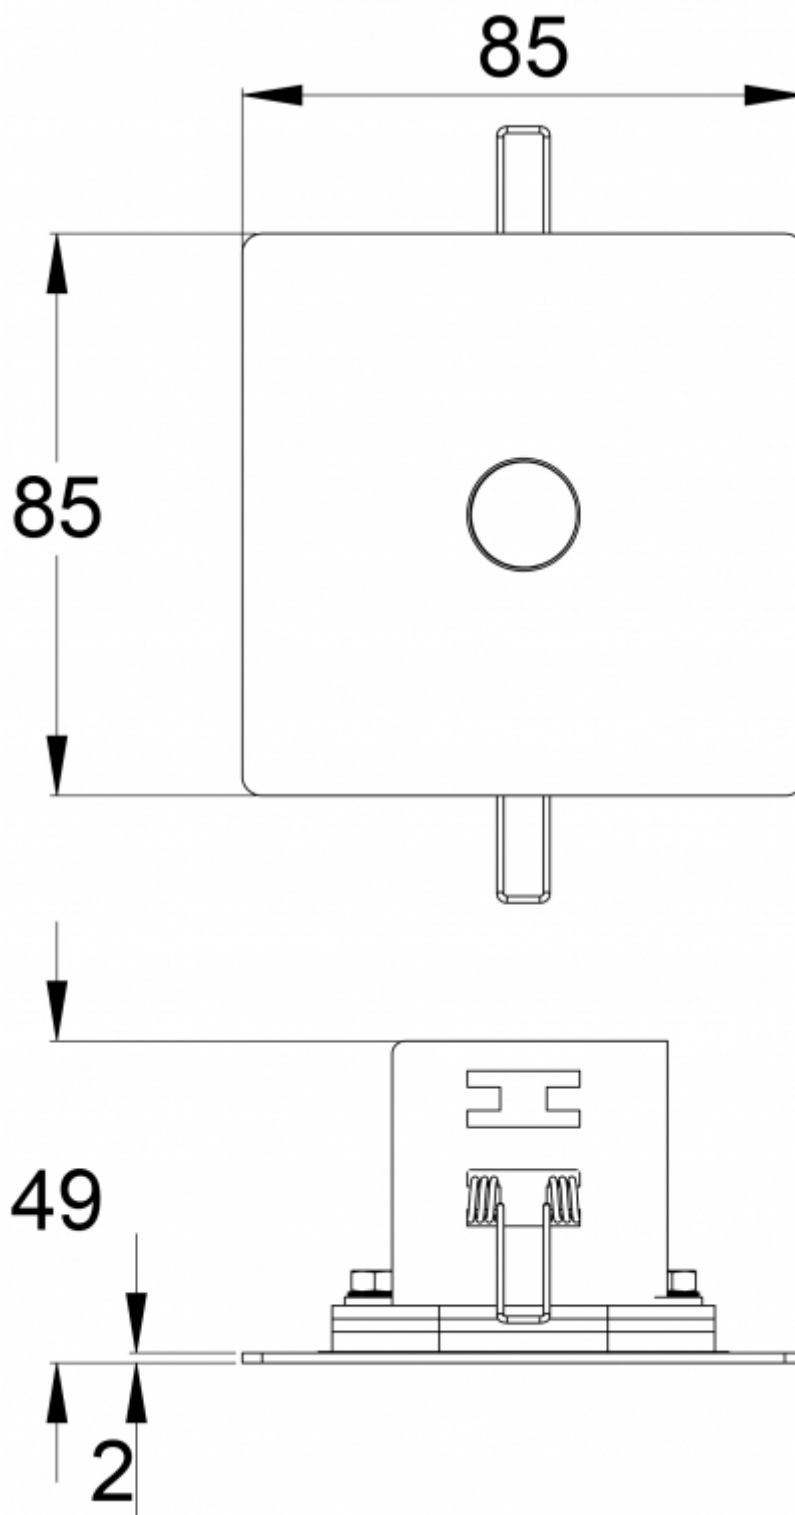

SLIMSPOT II LINE LOWBAY NÖDLJUSARMATUR TWTA152WM

Vi förbehåller oss rätten att göra ändringar utan föregående meddelande.

Upphovsrätt © 2024 Teknoware. Alla rättigheter förbehållna.

Datum: 01 September, 2024 | Källa: teknoware.com/sv/nodbelysning/slimspot-ii-line-lowbay-nodljusarmatur-twta152wm

Teknoware Sverige AB | Gräsdalsgatan 10 | SE-653 43 Karlstad
Tel. +46 72 338 01 16 | Tel. +46 72 338 01 17 | VAT-nummer SE559004089401 |
teknoware.com | joffert@teknoware.se