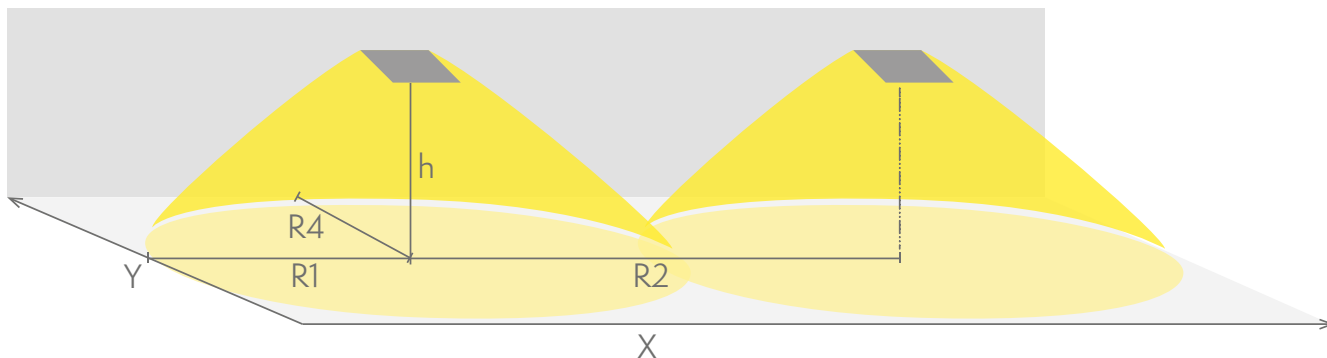

- R1 avstånd från vägg (X-axel)
- R2 Avstånd mellan armaturerna (X-axel)
- R4 Avstånd från vägg (Y-axel)

TWTA151WK

Montagehöjd (m)	Lux nivå under armaturen	R1 (m)	R2 (m)	R4 (m)
		1 lux	1 lux	1 lux
2,5	7,5	9	21	1
4	3	10	28	1
6	1,5	9	22	1

Vi förbehåller oss rätten att göra ändringar utan föregående meddelande.
Upphovsrätt © 2024 Teknoware. Alla rättigheter förbehållna.
Datum: 01 September, 2024 | Källa: teknoware.com/sv/nodbelysning/slimspot-ii-line-lowbay-nodljusarmatur-twta151wk

Teknoware Sverige AB | Gräsdalsgatan 10 | SE-653 43 Karlstad
Tel. +46 72 338 01 16 | Tel. +46 72 338 01 17 | VAT-nummer SE559004089401 |
teknoware.com | loffert@teknoware.se