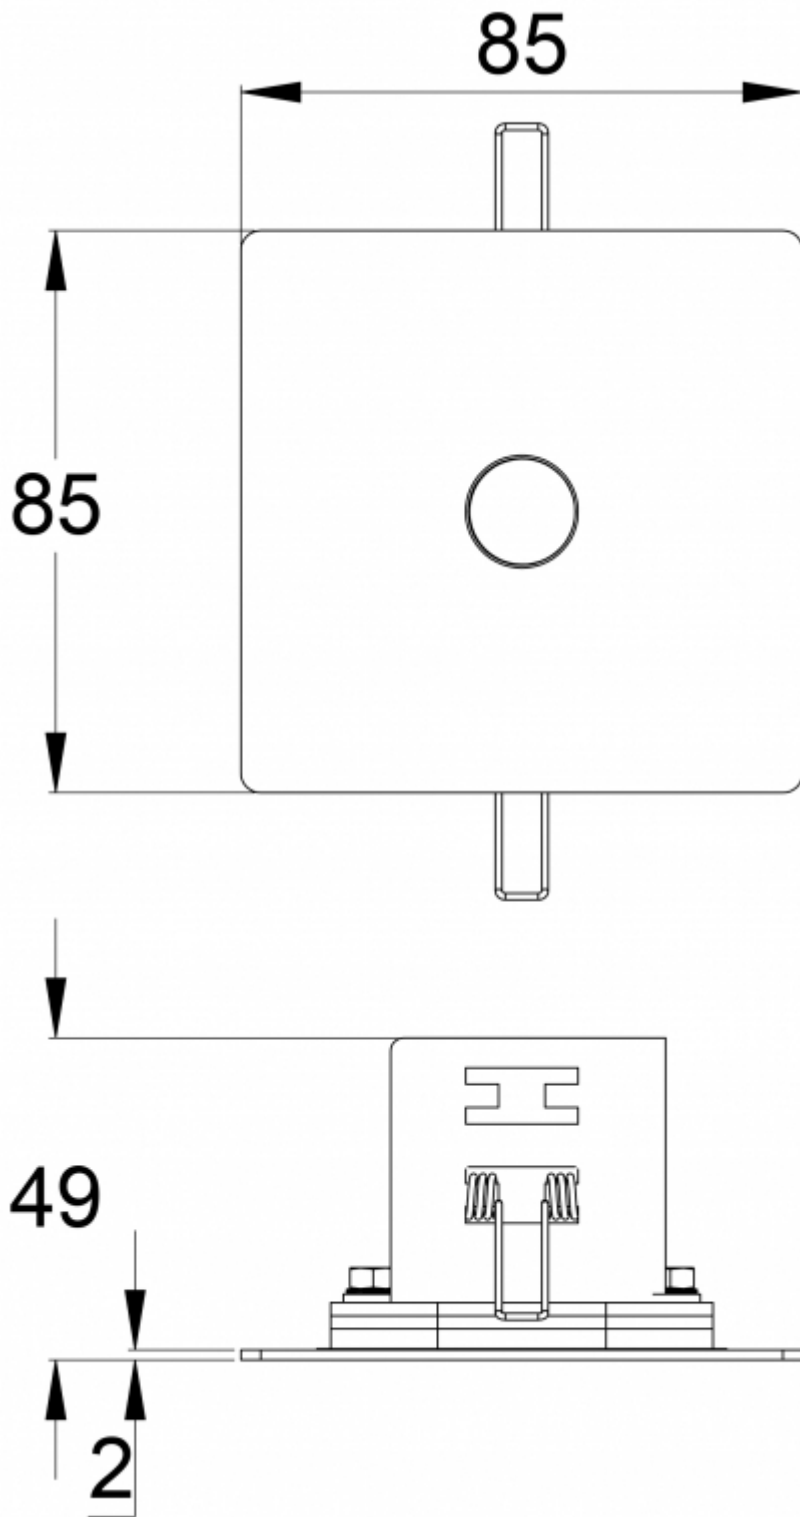

Vi förbehåller oss rätten att göra ändringar utan föregående meddelande.
Upphovsrätt © 2024 Teknoware. Alla rättigheter förbehållna.
Datum: 01 September, 2024 | Källa: teknoware.com/sv/nodbelysning/slimspot-ii-line-lowbay-nodljusarmatur-twt151wk

Teknoware Sverige AB | Gräsdalsgatan 10 | SE-653 43 Karlstad
Tel. +46 72 338 01 16 | Tel. +46 72 338 01 17 | VAT-nummer SE559004089401 |
teknoware.com | offert@teknoware.se