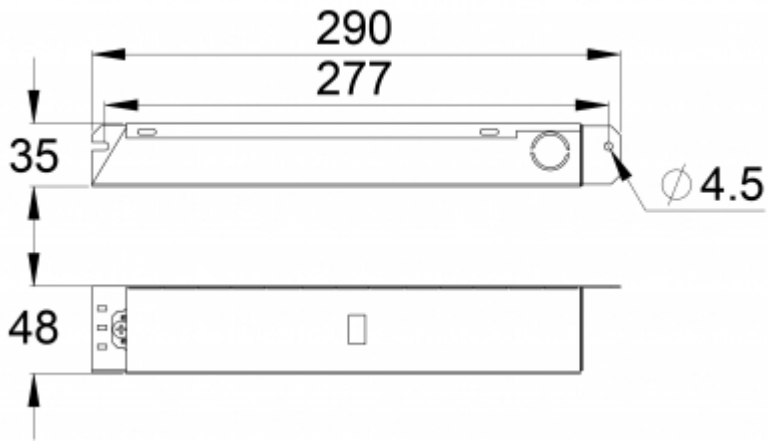

Vi förbehåller oss rätten att göra ändringar utan föregående meddelande.
Upphovsrätt © 2024 Teknoware. Alla rättigheter förbehållna.
Datum: 01 September, 2024 | Källa: teknoware.com/sv/nodbelysning/slimspot-ii-line-lowbay-nodljusarmatur-twta151wk

Teknoware Sverige AB | Gräsdalsgatan 10 | SE-653 43 Karlstad
Tel. +46 72 338 01 16 | Tel. +46 72 338 01 17 | VAT-nummer SE559004089401 |
teknoware.com | loffert@teknoware.se