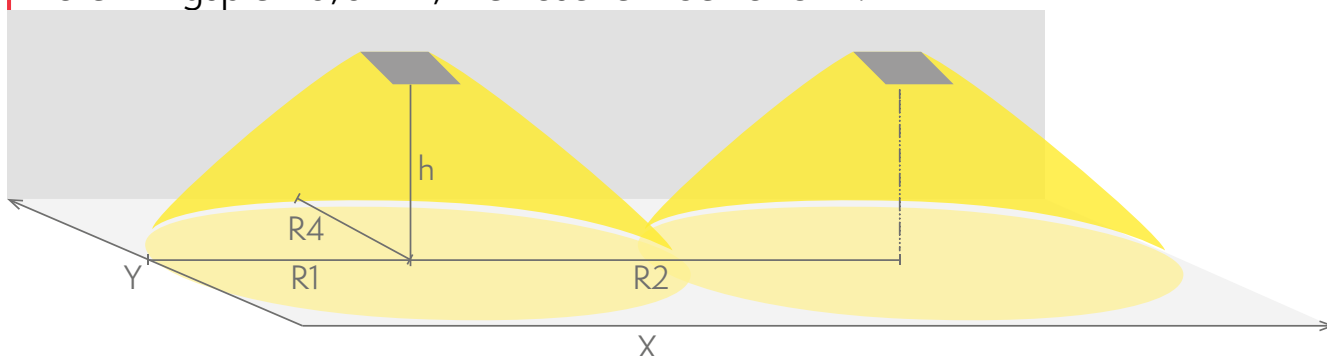

Nödbelysning för utrymningsväg (takmontage)

1 lux-tabell för utrymningsvägar i mittlinje, enligt normen EN 1838
Beräkningsplan 0,02 m, mätresultat i batteridrift.

R1 Avstånd från vägg (X-axel)
R2 Avstånd mellan armaturerna (X-axel)
R4 Avstånd från vägg (Y-axel)

TWT9771W

Montagehöjd (m)	Lux nivå under armaturen	R1 (m)	R2 (m)	R4 (m)
		1 lux	1 lux	1 lux
2,5	12	3,5	8	3,5
4	4,8	3,5	9	3,5
6	2	3,5	10	3,5

Nödbelysning för öppna ytor (takmontage)

0,5 lux-tabell för öppna ytor, enligt normen EN 1838, 0,5 m område på sidorna är beräknat i tabellen.
Beräkningsplan 0,02 m, mätresultat i batteridrift.