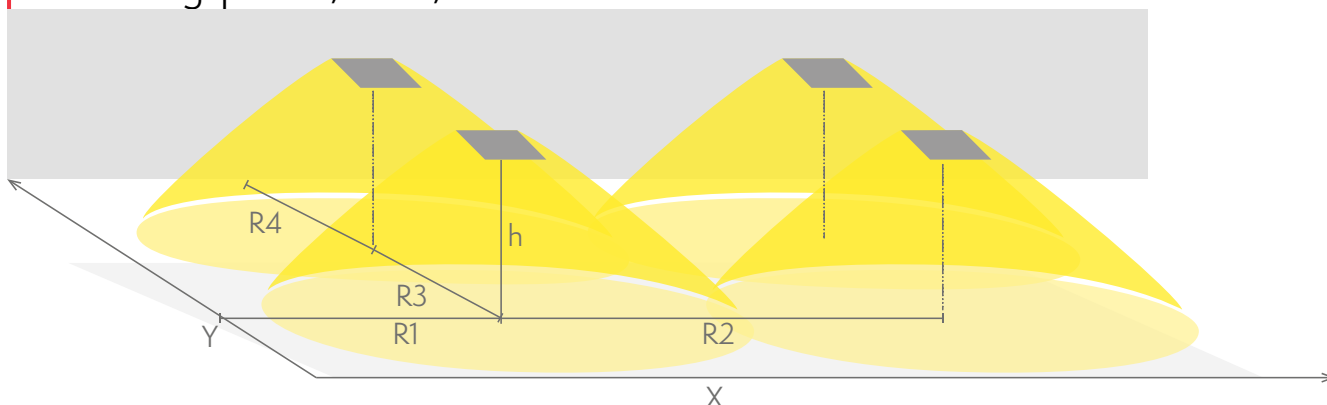

1 lux-tabell för utrymningsvägar i mittlinje, enligt normen EN 1838
Beräkningsplan 0,02 m, mätresultat i batteridrift.

R1 Avstånd från vägg (X-axel)
R2 Avstånd mellan armaturerna (X-axel)
R4 Avstånd från vägg (Y-axel)

R1 Avstånd från vägg (X-axel)
R2 Avstånd mellan armaturerna (X-axel)
R3 Avstånd mellan armaturerna (Y-axel)
R4 Avstånd från vägg (Y-axel)

Vi förbehåller oss rätten att göra ändringar utan föregående meddelande.
Upphovsrätt © 2024 Teknoware. Alla rättigheter förbehållna.
Datum: 01 September, 2024 | Källa: teknoware.com/sv/nodbelysning/slimspot-nodljusarmatur-twt9771w