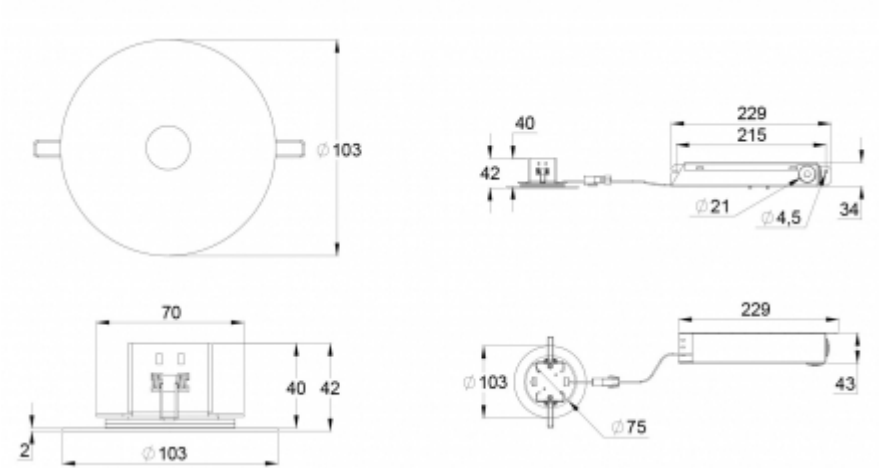

Vi förbehåller oss rätten att göra ändringar utan föregående meddelande.
Upphovsrätt © 2024 Teknoware. Alla rättigheter förbehållna.
Datum: 01 September, 2024 | Källa: teknoware.com/sv/nodbelysning/slimspot-nodljusarmatur-twt9771w

Teknoware Sverige AB | Gräsdalsgatan 10 | SE-653 43 Karlstad
Tel. +46 72 338 01 16 | Tel. +46 72 338 01 17 | VAT-nummer SE559004089401 |
teknoware.com | loffert@teknoware.se