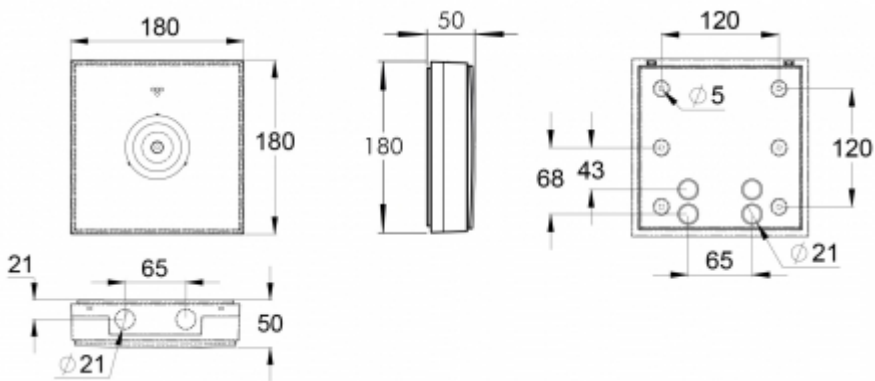

Vi förbehåller oss rätten att göra ändringar utan föregående meddelande.
Upphovsrätt © 2024 Teknoware. Alla rättigheter förbehållna.
Datum: 16 Juli, 2024 | Källa: teknoware.com/sv/nodbelysning/zonespot-ii-midbay-nodljusarmatur-twt9371w

Teknoware Sverige AB | Gräsdalsgatan 10 | SE-653 43 Karlstad
Tel. +46 72 338 01 16 | Tel. +46 72 338 01 17 | VAT-nummer SE559004089401 |
teknoware.com | loffert@teknoware.se