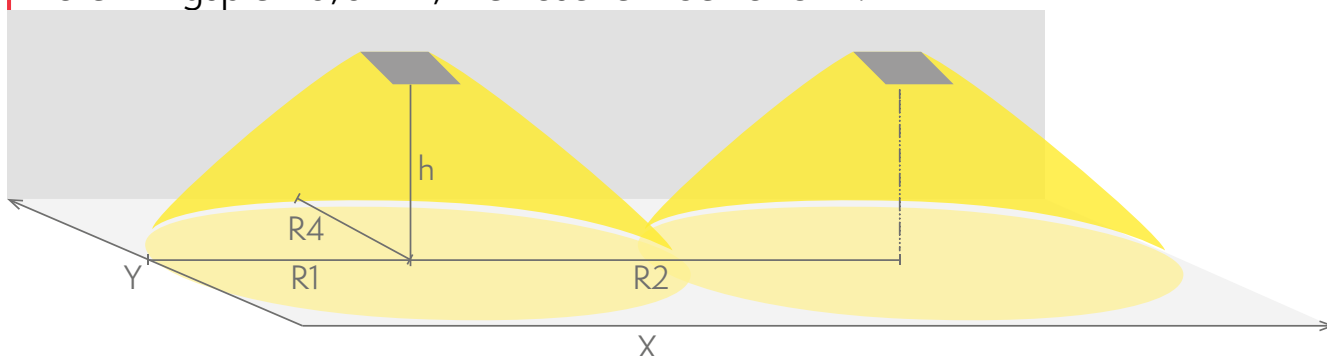

Nödbelysning för utrymningsväg (takmontage)

1 lux-tabell för utrymningsvägar i mittlinje, enligt normen EN 1838
Beräkningsplan 0,02 m, mätresultat i batteridrift.

R1 Avstånd från vägg (X-axel)
R2 Avstånd mellan armaturerna (X-axel)
R4 Avstånd från vägg (Y-axel)

TWT9371W

Montagehöjd (m)	Lux nivå under armaturen	R1 (m)	R2 (m)	R4 (m)
		1 lux	1 lux	1 lux
2,5	25	2,5	6	2,5
4	9	3	8	3
6	4	4	9	4
8	2,5	4,5	11	4,5
10	1,5	3,5	11	3,5

Nödbelysning för öppna ytor (takmontage)

0,5 lux-tabell för öppna ytor, enligt normen EN 1838, 0,5 m område på sidorna är beräknat i tabellen.
Beräkningsplan 0,02 m, mätresultat i batteridrift.