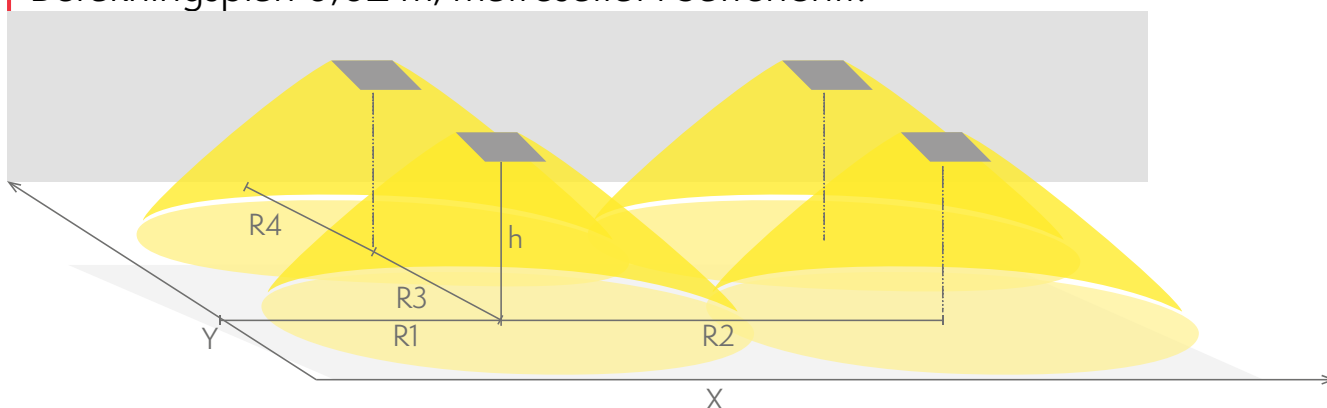

R1 avstånd från vägg (X-axel)

Vi förbehåller oss rätten att göra ändringar utan föregående meddelande.
Upphovsrätt © 2024 Teknoware. Alla rättigheter förbehållna.
Datum: 16 Juli, 2024 | Källa: teknoware.com/sv/nodbelysning/zonespot-ii-midbay-nodljusarmatur-twt9371w

Teknoware Sverige AB | Gräsdalsgatan 10 | SE-653 43 Karlstad
Tel. +46 72 338 01 16 | Tel. +46 72 338 01 17 | VAT-nummer SE559004089401 |
teknoware.com | loffert@teknoware.se

TEKNOWARE®