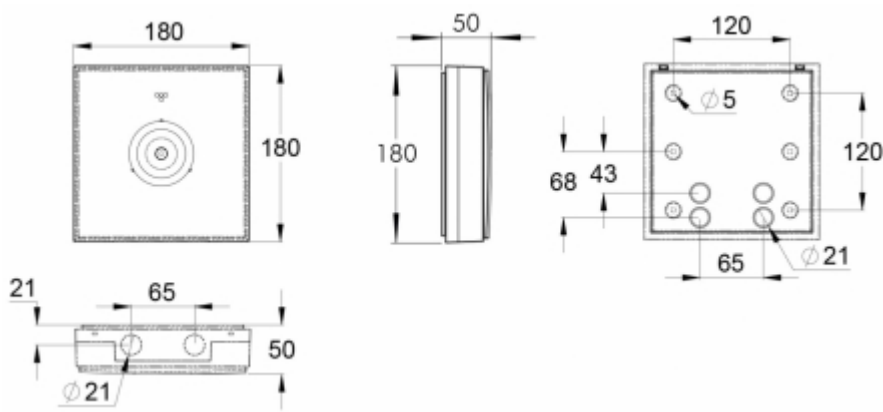

Vi förbehåller oss rätten att göra ändringar utan föregående meddelande.
Upphovsrätt © 2024 Teknoware. Alla rättigheter förbehållna.
Datum: 27 Juli, 2024 | Källa: teknoware.com/sv/nodbelysning/zonespot-ii-midbay-nodljusarmatur-twt9353wmt

Teknoware Sverige AB | Gräsdalsgatan 10 | SE-653 43 Karlstad
Tel. +46 72 338 01 16 | Tel. +46 72 338 01 17 | VAT-nummer SE559004089401 |
teknoware.com | loffert@teknoware.se