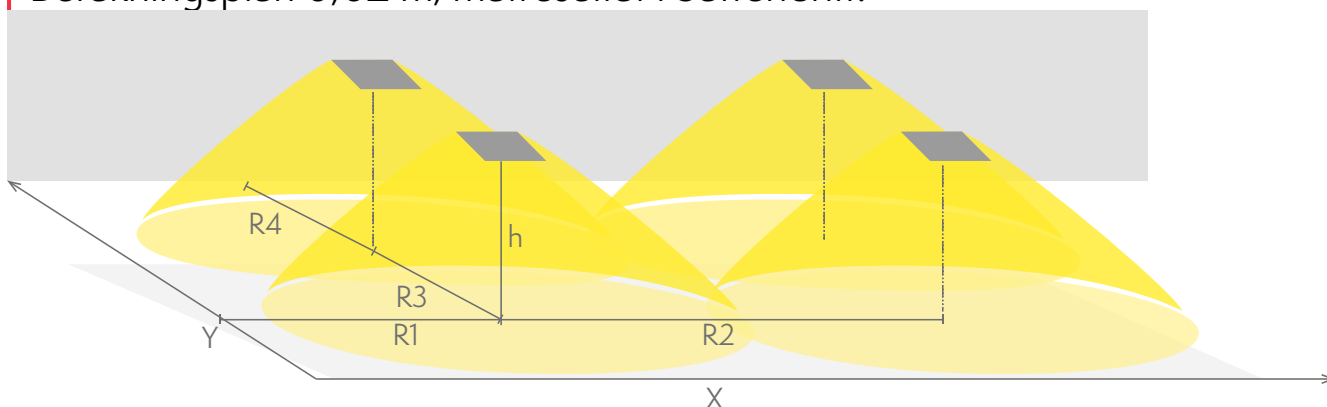

Montagehöjd (m)	Lux nivå under armaturen	R1 (m)	R2 (m)	R4 (m)
		1 lux	1 lux	1 lux
2,5	25	2,5	6	2,5
4	9	3	8	3
6	4	4	9	4
8	2,5	4,5	11	4,5
10	1,5	3,5	11	3,5

Nödbelysning för öppna ytor (takmontage)

0,5 lux-tabell för öppna ytor, enligt normen EN 1838, 0,5 m område på sidorna är beräknat i tabellen.
 Beräkningsplan 0,02 m, mätresultat i batteridrift.