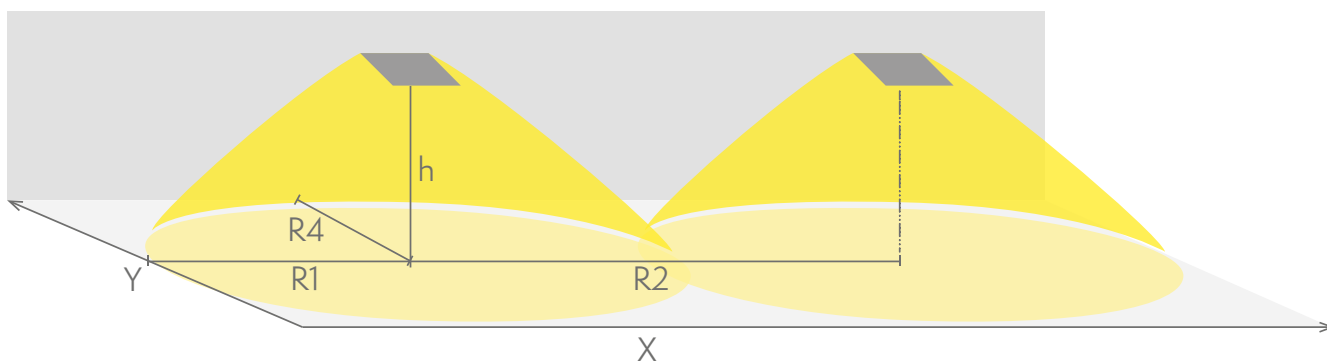

R1 avstånd från vägg (X-axel)
R2 Avstånd mellan armaturerna (X-axel)
R4 Avstånd från vägg (Y-axel)
TWT9353WMT

Montagehöjd (m)	Lux nivå under armaturen	R1 (m)	R2 (m)	R4 (m)
		1 lux	1 lux	1 lux
2,5	25	2,5	6	2,5
4	9	3	8	3
6	4	4	9	4
8	2,5	4,5	11	4,5
10	1,5	3,5	11	3,5

Nödbelysning för öppna ytor (takmontage)

0,5 lux-tabell för öppna ytor, enligt normen EN 1838, 0,5 m område på sidorna är beräknat i tabellen.
Beräkningsplan 0,02 m, mätresultat i batteridrift.