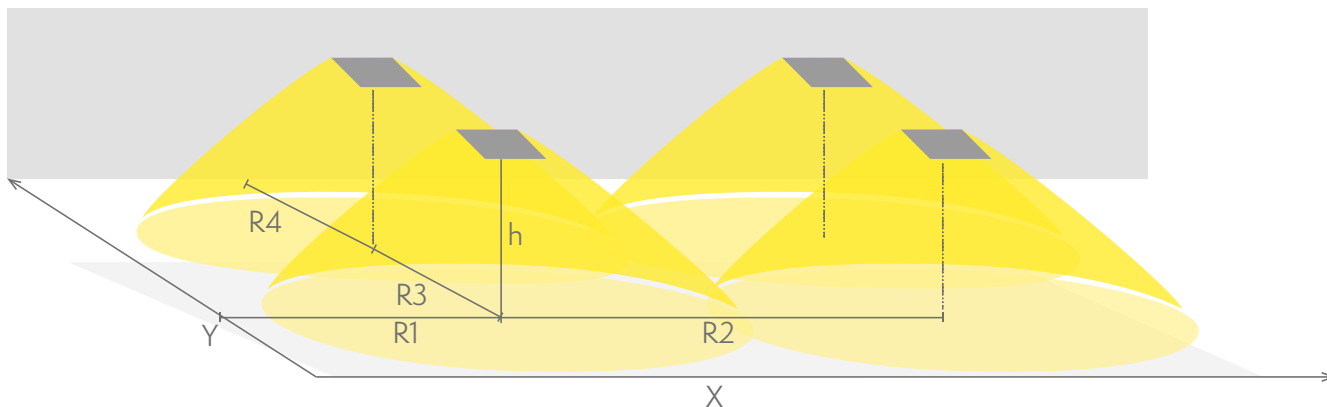

1 lux-tabell för utrymningsvägar i mittlinje, enligt normen EN 1838
Beräkningsplan 0,02 m, mätresultat i batteridrift.

R1 Avstånd från vägg (X-axel)
R2 Avstånd mellan armaturerna (X-axel)
R4 Avstånd från vägg (Y-axel)

0,5 lux-tabell för öppna ytor, enligt normen EN 1838, 0,5 m område på sidorna är beräknat i tabellen.
Beräkningsplan 0,02 m, mätresultat i batteridrift.

- R1 Avstånd från vägg (X-axel)
- R2 Avstånd mellan armaturerna (X-axel)
- R3 Avstånd mellan armaturerna (Y-axel)
- R4 Avstånd från vägg (Y-axel)