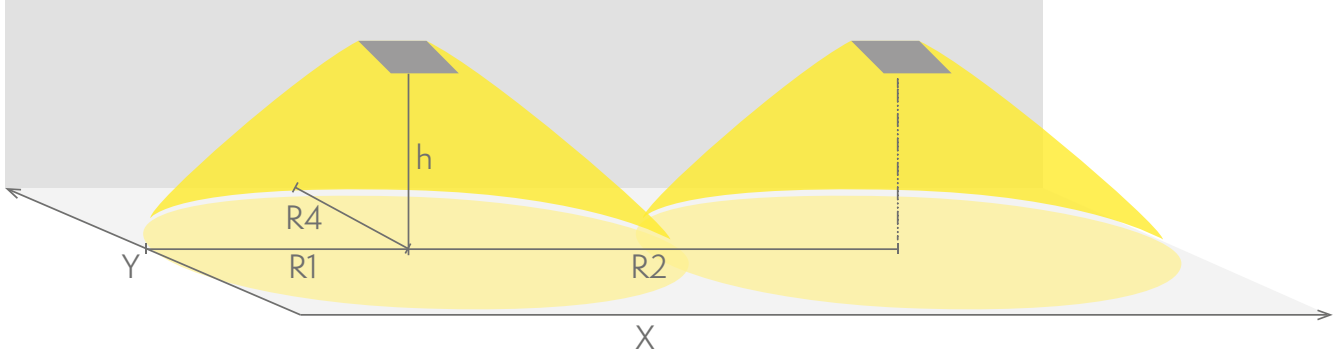

Nödbelysning för utrymningsväg (takmontage)

1 lux-tabell för utrymningsvägar i mittlinje, enligt normen EN 1838
Beräkningsplan 0,02 m, mätresultat i batteridrift.

R1 Avstånd från vägg (X-axel)
R2 Avstånd mellan armaturerna (X-axel)
R4 Avstånd från vägg (Y-axel)

TWT9353WM

Montagehöjd (m)	Lux nivå under armaturen	R1 (m)	R2 (m)	R4 (m)
		1 lux	1 lux	1 lux
2,5	25	2,5	6	2,5
4	9	3	8	3
6	4	4	9	4
8	2,5	4,5	11	4,5
10	1,5	3,5	11	3,5

Nödbelysning för öppna ytor (takmontage)

0,5 lux-tabell för öppna ytor, enligt normen EN 1838, 0,5 m område på sidorna är beräknat i tabellen.
Beräkningsplan 0,02 m, mätresultat i batteridrift.