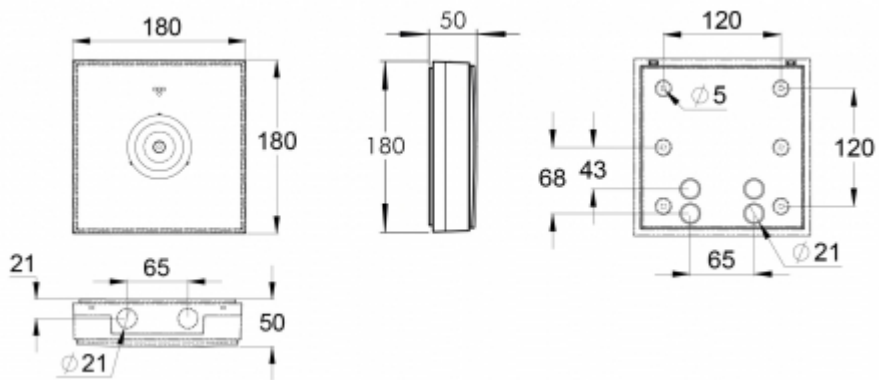

Vi förbehåller oss rätten att göra ändringar utan föregående meddelande.
Upphovsrätt © 2024 Teknoware. Alla rättigheter förbehållna.
Datum: 16 Juli, 2024 | Källa: teknoware.com/sv/nodbelysning/zonespot-ii-midbay-nodljusarmatur-twt9353wm

Teknoware Sverige AB | Gräsdalsgatan 10 | SE-653 43 Karlstad
Tel. +46 72 338 01 16 | Tel. +46 72 338 01 17 | VAT-nummer SE559004089401 |
teknoware.com | loffert@teknoware.se