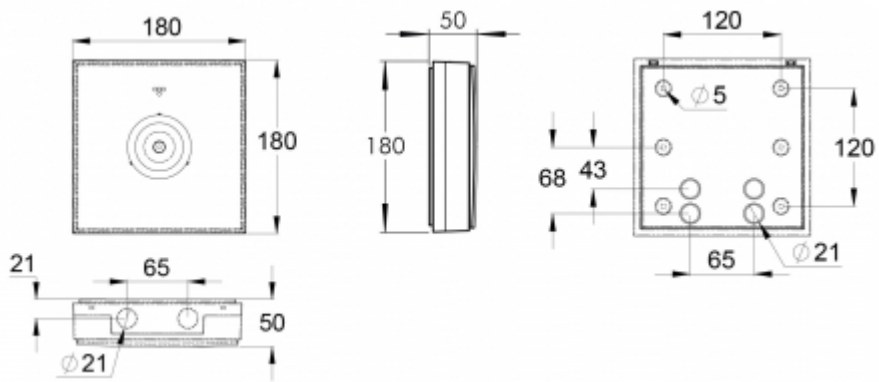

Vi förbehåller oss rätten att göra ändringar utan föregående meddelande.
Upphovsrätt © 2024 Teknoware. Alla rättigheter förbehållna.
Datum: 16 Juli, 2024 | Källa: teknoware.com/sv/nodbelysning/zonespot-ii-midbay-nodljusarmatur-twt9352wm

Teknoware Sverige AB | Gräsdalsgatan 10 | SE-653 43 Karlstad
Tel. +46 72 338 01 16 | Tel. +46 72 338 01 17 | VAT-nummer SE559004089401 |
teknoware.com | loffert@teknoware.se