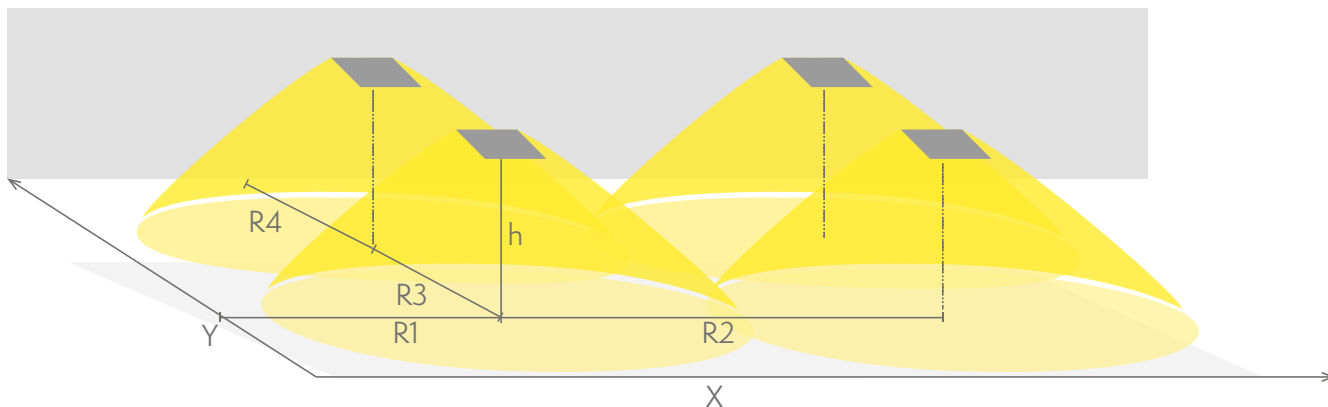

- R1 Avstånd från vägg (X-axel)
- R2 Avstånd mellan armaturerna (X-axel)
- R3 Avstånd mellan armaturerna (Y-axel)
- R4 Avstånd från vägg (Y-axel)

TWT9352WM

Montagehöjd (m)	Lux nivå under armaturen	R1 (m)	R2 (m)	R3 (m)	R4 (m)
		0,5 lux	0,5 lux	0,5 lux	0,5 lux
2,5	25	3	5,5	5,5	3
4	9	3,5	6,5	6,5	3,5
6	4	4,5	8	8	4,5
8	2,5	5	9,5	9,5	5
10	1,5	5	10	10	5

VALFRIA TILLBEHÖR:

BOLLSKYDD FÖR NÖDLJUSARMATURER

Produktkod	E-nummer	Produktnamn	Kompatibla produktgrupper
TW77507B		Bollskydd TW77507B	ESC 10 Hänvisningsarmaturer, ESC 80 Hänvisningsarmaturer

MONTERINGSTILLBEHÖR FÖR NÖDLJUSARMATURER

Produktkod	E-nummer	Produktnamn	Kompatibla produktgrupper
TWT9202	7347087	Väggållare TWT9202	Linespot II: Lowbay, utanpåliggande montage nödljusarmatur, Zonespot II: Lowbay, utanpåliggande montage nödljusarmatur, Zonespot II: Midbay, utanpåliggande montage nödljusarmatur, SAFE 29 nödljusarmaturer, Linespot II: Midbay, utanpåliggande montage nödljusarmatur, Zonespot II: Highbay, utanpåliggande montage nödljusarmatur

Vi förbehåller oss rätten att göra ändringar utan föregående meddelande.
Upphovsrätt © 2024 Teknoware. Alla rättigheter förbehållna.
Datum: 16 Juli, 2024 | Källa: teknoware.com/sv/nodbelysning/zonespot-ii-midbay-nodljusarmatur-twt9352wm