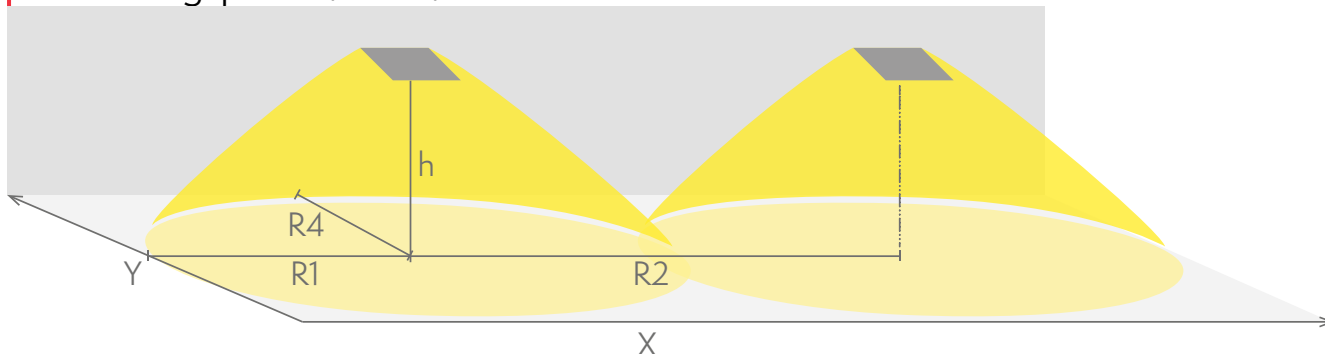

Nödbelysning för utrymningsväg (takmontage)

1 lux-tabell för utrymningsvägar i mittlinje, enligt normen EN 1838
Beräkningsplan 0,02 m, mätresultat i batteridrift.

R1 Avstånd från vägg (X-axel)
R2 Avstånd mellan armaturerna (X-axel)
R4 Avstånd från vägg (Y-axel)

TWT9352WM

Montagehöjd (m)	Lux nivå under armaturen	R1 (m)	R2 (m)	R4 (m)
		1 lux	1 lux	1 lux
2,5	25	2,5	6	2,5
4	9	3	8	3
6	4	4	9	4
8	2,5	4,5	11	4,5
10	1,5	3,5	11	3,5

Nödbelysning för öppna ytor (takmontage)

0,5 lux-tabell för öppna ytor, enligt normen EN 1838, 0,5 m område på sidorna är beräknat i tabellen.
Beräkningsplan 0,02 m, mätresultat i batteridrift.