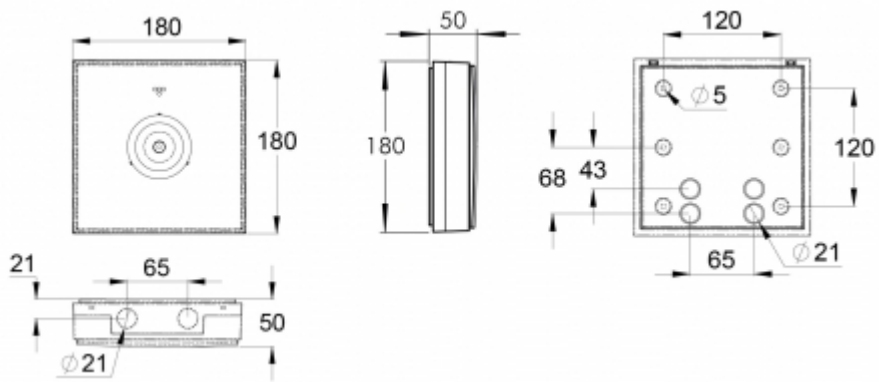

Vi förbehåller oss rätten att göra ändringar utan föregående meddelande.
Upphovsrätt © 2024 Teknoware. Alla rättigheter förbehållna.
Datum: 16 Juli, 2024 | Källa: teknoware.com/sv/nodbelysning/zonespot-ii-midbay-nodljusarmatur-twt9352wa

Teknoware Sverige AB | Gräsdalsgatan 10 | SE-653 43 Karlstad
Tel. +46 72 338 01 16 | Tel. +46 72 338 01 17 | VAT-nummer SE559004089401 |
teknoware.com | loffert@teknoware.se