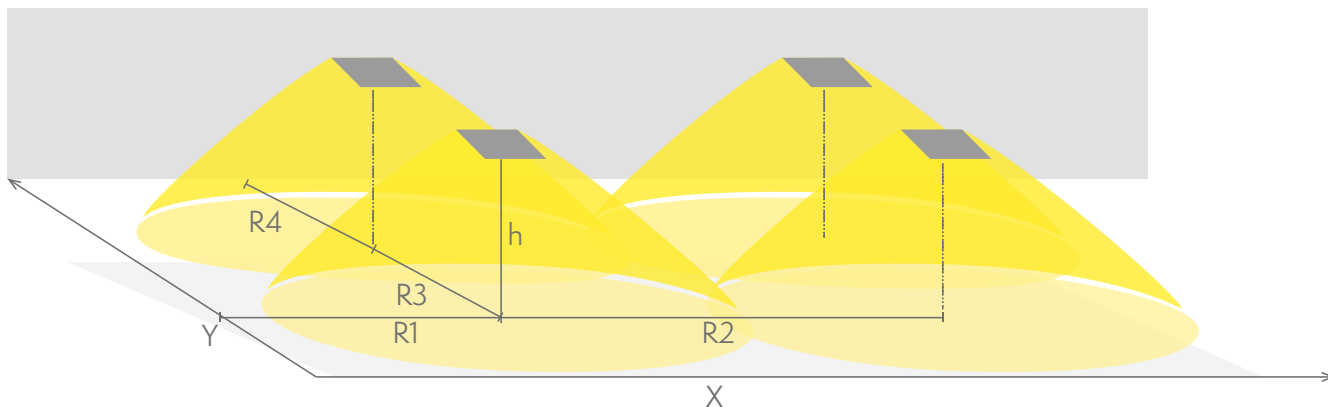

1 lux-tabell för utrymningsvägar i mittlinje, enligt normen EN 1838
Beräkningsplan 0,02 m, mätresultat i batteridrift.

R1 Avstånd från vägg (X-axel)
R2 Avstånd mellan armaturerna (X-axel)
R4 Avstånd från vägg (Y-axel)

0,5 lux-tabell för öppna ytor, enligt normen EN 1838, 0,5 m område på sidorna är beräknat i tabellen.
Beräkningsplan 0,02 m, mätresultat i batteridrift.

- R1 Avstånd från vägg (X-axel)
- R2 Avstånd mellan armaturerna (X-axel)
- R3 Avstånd mellan armaturerna (Y-axel)
- R4 Avstånd från vägg (Y-axel)