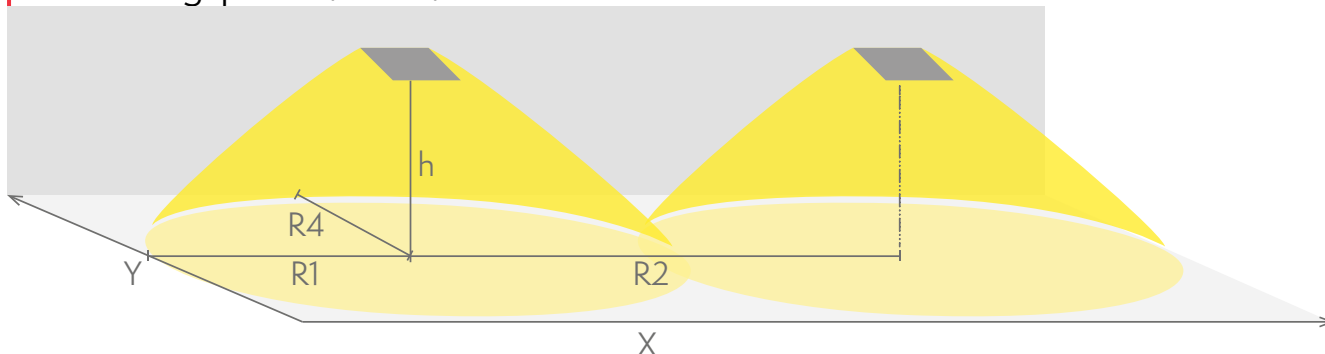

Nödbelysning för utrymningsväg (takmontage)

1 lux-tabell för utrymningsvägar i mittlinje, enligt normen EN 1838
Beräkningsplan 0,02 m, mätresultat i batteridrift.

R1 Avstånd från vägg (X-axel)
R2 Avstånd mellan armaturerna (X-axel)
R4 Avstånd från vägg (Y-axel)

TWT9352WA

Montagehöjd (m)	Lux nivå under armaturen	R1 (m)	R2 (m)	R4 (m)
		1 lux	1 lux	1 lux
2,5	25	2,5	6	2,5
4	9	3	8	3
6	4	4	9	4
8	2,5	4,5	11	4,5
10	1,5	3,5	11	3,5

Nödbelysning för öppna ytor (takmontage)

0,5 lux-tabell för öppna ytor, enligt normen EN 1838, 0,5 m område på sidorna är beräknat i tabellen.
Beräkningsplan 0,02 m, mätresultat i batteridrift.