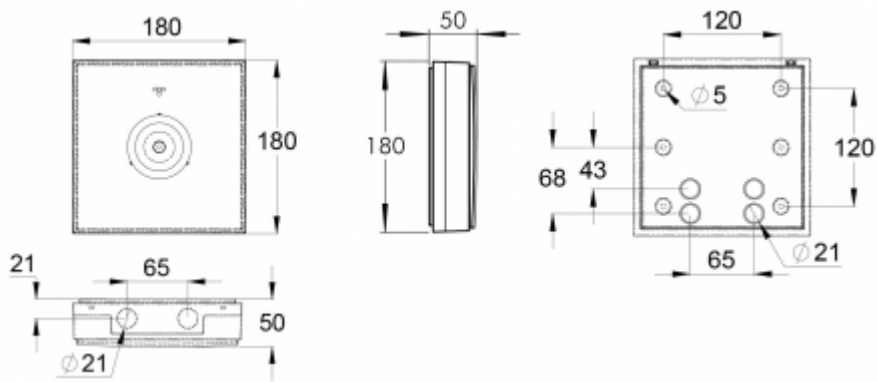

Vi förbehåller oss rätten att göra ändringar utan föregående meddelande.
Upphovsrätt © 2024 Teknoware. Alla rättigheter förbehållna.
Datum: 16 Juli, 2024 | Källa: teknoware.com/sv/nodbelysning/zonespot-ii-midbay-nodljusarmatur-twt9351wk

Teknoware Sverige AB | Gräsdalsgatan 10 | SE-653 43 Karlstad
Tel. +46 72 338 01 16 | Tel. +46 72 338 01 17 | VAT-nummer SE559004089401 |
teknoware.com | loffert@teknoware.se