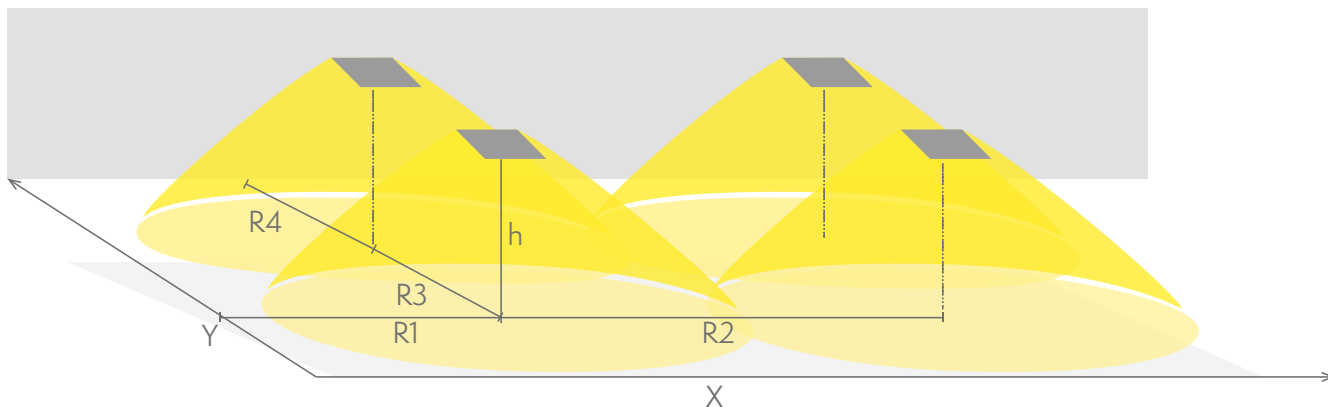

- R1 Avstånd från vägg (X-axel)
- R2 Avstånd mellan armaturerna (X-axel)
- R3 Avstånd mellan armaturerna (Y-axel)
- R4 Avstånd från vägg (Y-axel)

TWT9351WK

Montagehöjd (m)	Lux nivå under armaturen	R1 (m)	R2 (m)	R3 (m)	R4 (m)
		0,5 lux	0,5 lux	0,5 lux	0,5 lux
2,5	25	3	5,5	5,5	3
4	9	3,5	6,5	6,5	3,5
6	4	4,5	8	8	4,5
8	2,5	5	9,5	9,5	5
10	1,5	5	10	10	5

VALFRIA TILLBEHÖR:

BOLLSKYDD FÖR NÖDLJUSARMATURER

Produktkod	E-nummer	Produktnamn	Kompatibla produktgrupper
TW77507B		Bollskydd TW77507B	ESC 10 Hänvisningsarmaturer, ESC 80 Hänvisningsarmaturer

MONTERINGSTILLBEHÖR FÖR NÖDLJUSARMATURER

Produktkod	E-nummer	Produktnamn	Kompatibla produktgrupper
TWT9202	7347087	Väggållare TWT9202	Linespot II: Lowbay, utanpåliggande montage nödljusarmatur, Zonespot II: Lowbay, utanpåliggande montage nödljusarmatur, Zonespot II: Midbay, utanpåliggande montage nödljusarmatur, SAFE 29 nödljusarmaturer, Linespot II: Midbay, utanpåliggande montage nödljusarmatur, Zonespot II: Highbay, utanpåliggande montage nödljusarmatur

Vi förbehåller oss rätten att göra ändringar utan föregående meddelande.
Upphovsrätt © 2024 Teknoware. Alla rättigheter förbehållna.
Datum: 16 Juli, 2024 | Källa: teknoware.com/sv/nodbelysning/zonespot-ii-midbay-nodljusarmatur-twt9351wk