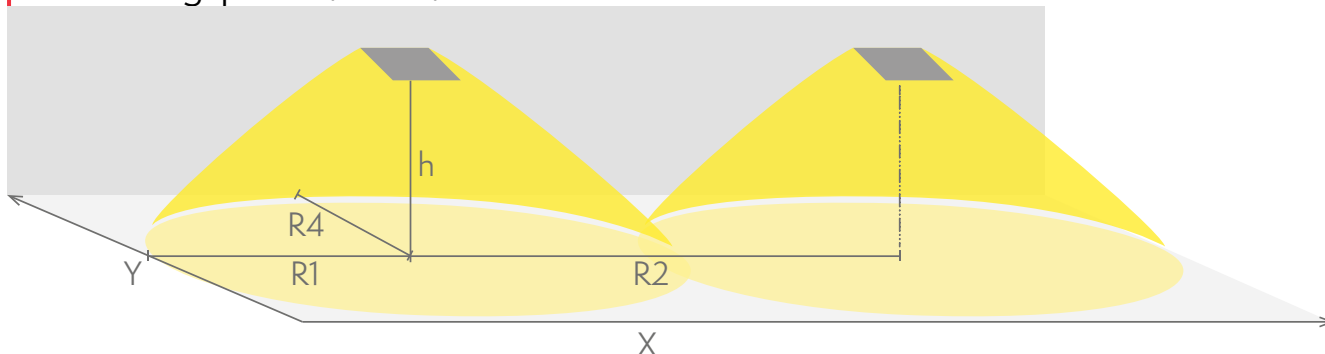

Nödbelysning för utrymningsväg (takmontage)

1 lux-tabell för utrymningsvägar i mittlinje, enligt normen EN 1838
Beräkningsplan 0,02 m, mätresultat i batteridrift.

R1 Avstånd från vägg (X-axel)
R2 Avstånd mellan armaturerna (X-axel)
R4 Avstånd från vägg (Y-axel)

TWT9351WK

Montagehöjd (m)	Lux nivå under armaturen	R1 (m)	R2 (m)	R4 (m)
		1 lux	1 lux	1 lux
2,5	25	2,5	6	2,5
4	9	3	8	3
6	4	4	9	4
8	2,5	4,5	11	4,5
10	1,5	3,5	11	3,5

Nödbelysning för öppna ytor (takmontage)

0,5 lux-tabell för öppna ytor, enligt normen EN 1838, 0,5 m område på sidorna är beräknat i tabellen.
Beräkningsplan 0,02 m, mätresultat i batteridrift.