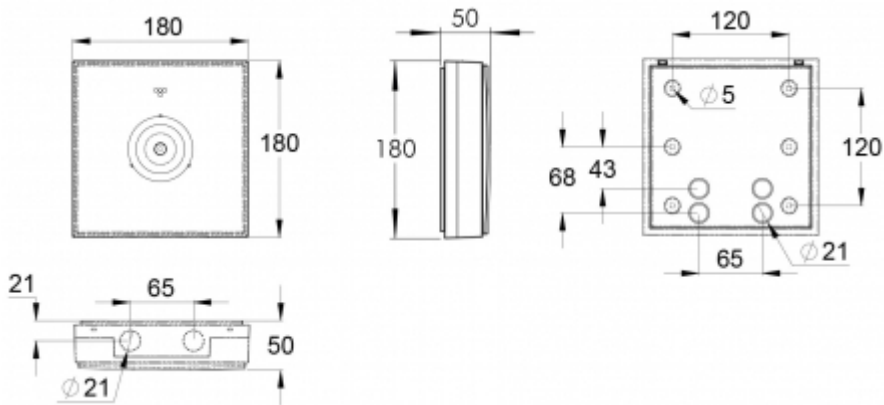

Vi förbehåller oss rätten att göra ändringar utan föregående meddelande.
Upphovsrätt © 2024 Teknoware. Alla rättigheter förbehållna.
Datum: 01 September, 2024 | Källa: teknoware.com/sv/nodbelysning/zonespot-ii-lowbay-nodljusarmatur-twt9271w

Teknoware Sverige AB | Gräsdalsgatan 10 | SE-653 43 Karlstad
Tel. +46 72 338 01 16 | Tel. +46 72 338 01 17 | VAT-nummer SE559004089401 |
teknoware.com | loffert@teknoware.se