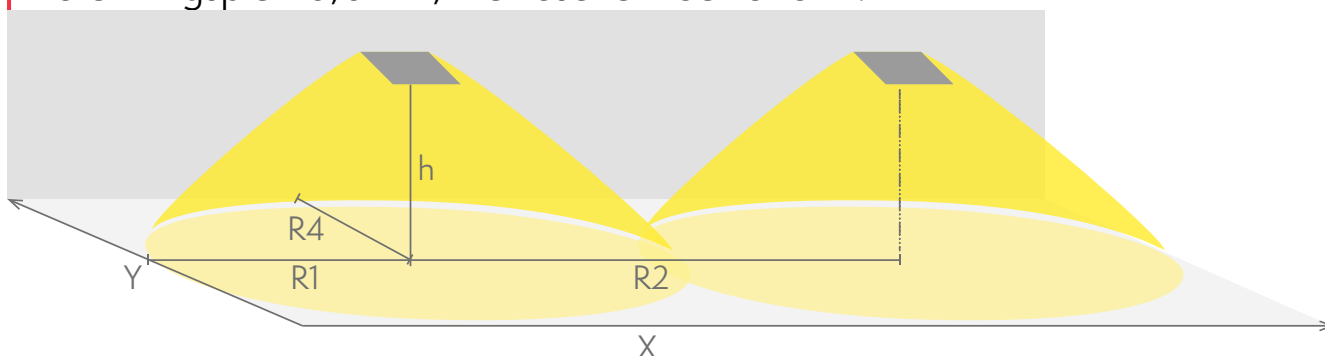

Nödbelysning för utrymningsväg (takmontage)

1 lux-tabell för utrymningsvägar i mittlinje, enligt normen EN 1838
Beräkningsplan 0,02 m, mätresultat i batteridrift.

R1 Avstånd från vägg (X-axel)
R2 Avstånd mellan armaturerna (X-axel)
R4 Avstånd från vägg (Y-axel)

TWT9271W

Montagehöjd (m)	Lux nivå under armaturen	R1 (m)	R2 (m)	R4 (m)
		1 lux	1 lux	1 lux
2,5	4,3	5	11	5
4	1,7	4	14	4

Nödbelysning för öppna ytor (takmontage)

0,5 lux-tabell för öppna ytor, enligt normen EN 1838, 0,5 m område på sidorna är beräknat i tabellen.
Beräkningsplan 0,02 m, mätresultat i batteridrift.