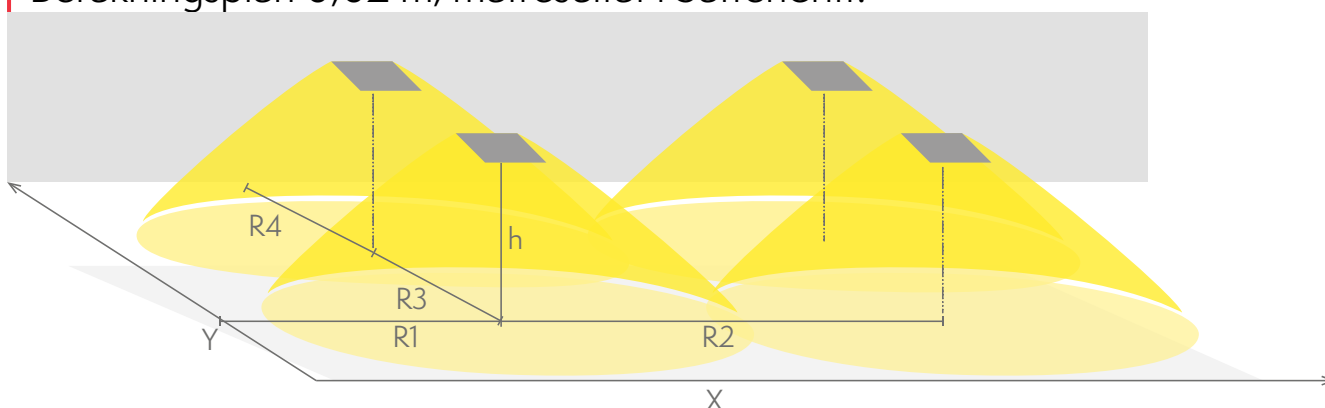

R1 Avstånd från vägg (X-axel)
R2 Avstånd mellan armaturerna (X-axel)
R3 Avstånd mellan armaturerna (Y-axel)
R4 Avstånd från vägg (Y-axel)

Vi förbehåller oss rätten att göra ändringar utan föregående meddelande.

Upphovsrätt © 2024 Teknoware. Alla rättigheter förbehållna.

Datum: 01 September, 2024 | Källa: teknoware.com/sv/nodbelysning/zonespot-ii-lowbay-nodljusarmatur-twt9271w

Teknoware Sverige AB | Gräsdalsgatan 10 | SE-653 43 Karlstad
Tel. +46 72 338 01 16 | Tel. +46 72 338 01 17 | VAT-nummer SE559004089401 |
teknoware.com | loffert@teknoware.se

TEKNOWARE®