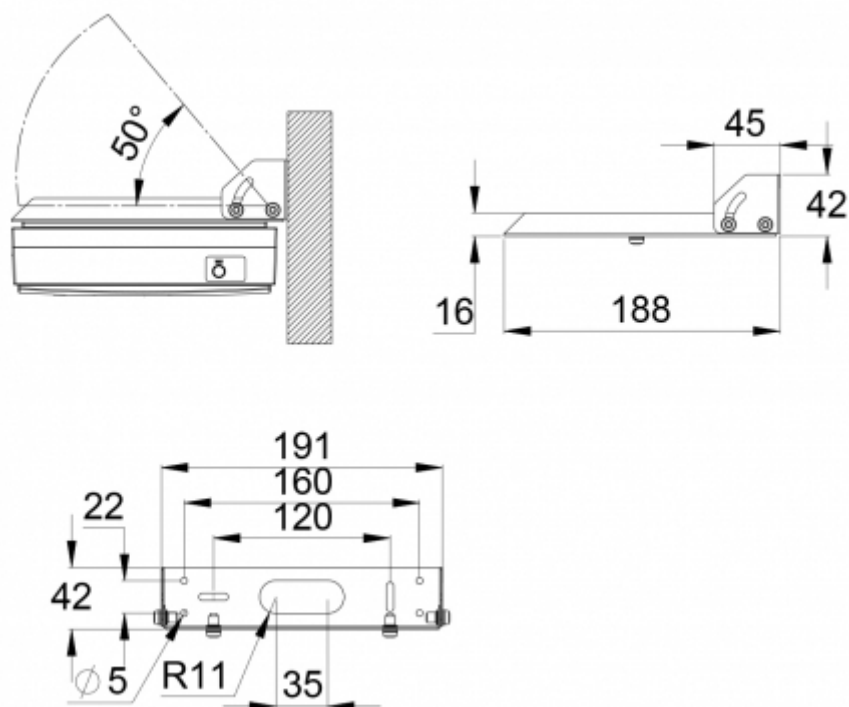

VÄGGHÅLLARE TWT9202

RAL
9003

Inställningsvinkeljusterbar (50°).

Väggållare för nödljusarmaturer.

Vi förbehåller oss rätten att göra ändringar utan föregående meddelande.
Upphovsrätt © 2024 Teknoware. Alla rättigheter förbehållna.
Datum: 16 Juli, 2024 | Källa: teknoware.com/sv/nodbelysning/vagghallare-twt9202

Teknoware Sverige AB | Gräsdalsgatan 10 | SE-653 43 Karlstad
Tel. +46 72 338 01 16 | Tel. +46 72 338 01 17 | VAT-nummer SE559004089401 |
teknoware.com | joffert@teknoware.se

 **TEKNOWARE®**

E-nummer	7347087
Produktkod	TWT9202
Montage (standard)	vägg
GTIN-kod	6438045024509
ETIM-produktklass	EC002557
Längd	201 mm
Bredd	188 mm
Höjd	42 mm
Vikt	0.6 kg
Stommmaterial	metal
Färg	RAL9003