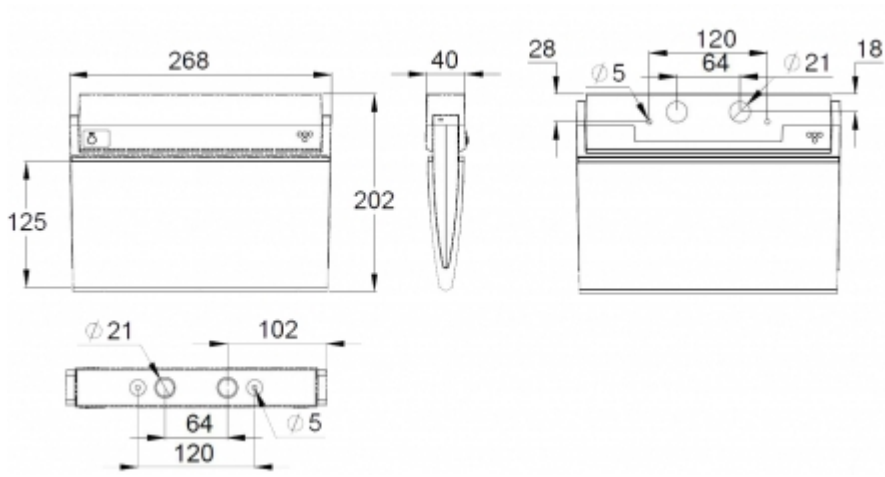

Vi förbehåller oss rätten att göra ändringar utan föregående meddelande.
Upphovsrätt © 2024 Teknoware. Alla rättigheter förbehållna.
Datum: 16 Juli, 2024 | Källa: teknoware.com/sv/nodbelysning/esc-90-hanvisningsarmatur-twt9053wm

Teknoware Sverige AB | Gräsdalsgatan 10 | SE-653 43 Karlstad
Tel. +46 72 338 01 16 | Tel. +46 72 338 01 17 | VAT-nummer SE559004089401 |
teknoware.com | loffert@teknoware.se