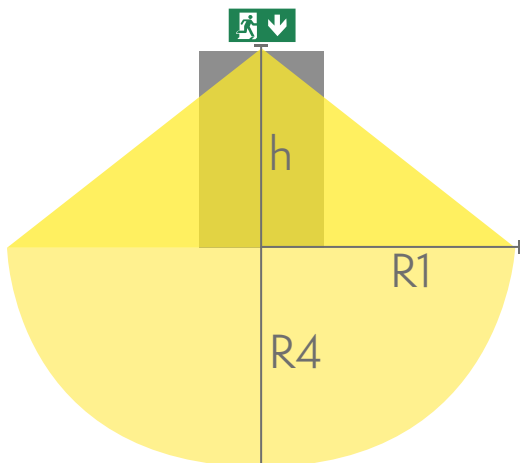

Teknoware Sverige AB | Gräsdalsgatan 10 | SE-653 43 Karlstad
Tel. +46 72 338 01 16 | Tel. +46 72 338 01 17 | VAT-nummer SE559004089401 |
teknoware.com | loffert@teknoware.se

 **TEKNOWARE**®

Produktkod	TWT9051WT
Montage (standard)	tak, vägg
Montage (med tillbehör)	infälld, flagg, pendel
Tullkod	94056080
GTIN-kod	06438045028682
ETIM-produktklass	EC001957
Längd	268 mm
Bredd	40 mm
Höjd	202 mm
Vikt	0,44 kg
Max inmatningseffekt VA	3,9 VA
Max inmatningseffekt W	2,9 W
Nominell anslutningsspänning	220-240 V, 50/60 Hz AC, DC
Skyddsklass	II
IP-klass	IP44
Drifttemperatur min-max	-30...+50 °C
Glödtrådstest för plastikomponent	650 °C
Läsavstånd	25 m
Ljuskälla	LED
Stommmaterial	plast
Håltagning för infälld montering	45 x 275 mm
Färg	RAL9005
Elektrisk montage	2/3 x 2,5 mm ²

Downlight-tabell för hänvisningsarmaturer

1 lux och 0,5 lux tabell, under hänvisningsarmaturen
Beräkningsplan 0,02 m, mätresultat i batteridrift.

Vi förbehåller oss rätten att göra ändringar utan föregående meddelande.
Upphovsrätt © 2024 Teknoware. Alla rättigheter förbehållna.
Datum: 01 September, 2024 | Källa: [teknoware.com/sv/nodbelysning/esc-90-hanvisningsarmatur-twt9051wt](https://www.teknoware.com/sv/nodbelysning/esc-90-hanvisningsarmatur-twt9051wt)

R1 avstånd från vägg (X-axel)
R4 Avstånd från vägg (Y-axel)

TWT9051WT

Montagehöjd (m)	Lux nivå under armaturen	R1 (m)	R4 (m)	R1 (m)	R4 (m)
		1 lux	1 lux	0,5 lux	0,5 lux
2	1,5	0,5	0,5	1	1
2,5	1,1	0,5	0,5	1	1