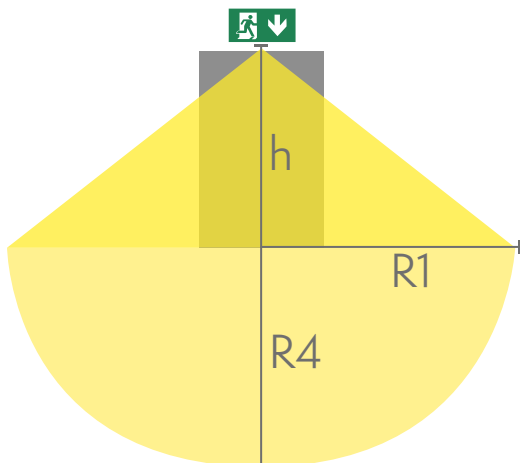

 **TEKNOWARE®**

Produktkod	TWT9051WKT
Funktion	Tapsa Control
Montage (standard)	tak, vägg
Montage (med tillbehör)	infälld, flagg, pendel
Tullkod	94056080
GTIN-kod	06438045028699
ETIM-produktklass	EC001957
Längd	268 mm
Bredd	40 mm
Höjd	202 mm
Vikt	0,44 kg
Max inmatningseffekt VA	6,6 VA
Max inmatningseffekt W	4,2 W
Nominell anslutningsspänning	220-240 V, 50/60 Hz AC, DC
Skyddsklass	II
IP-klass	IP44
Drifttemperatur min-max	-30...+50 °C
Glödtrådstest för plastikomponent	650 °C
Läsavstånd	25 m
Certifikat	SGS Fimko
Ljuskälla	LED
Stommmaterial	plast
Håltagning för infälld montering	45 x 275 mm
Färg	RAL9005
Elektrisk montage	2/3 x 2,5 mm ²

Downlight-tabell för hänvisningsarmaturer

1 lux och 0,5 lux tabell, under hänvisningsarmaturen
Beräkningsplan 0,02 m, mätresultat i batteridrift.

Vi förbehåller oss rätten att göra ändringar utan föregående meddelande.
Upphovsrätt © 2024 Teknoware. Alla rättigheter förbehållna.
Datum: 01 September, 2024 | Källa: [teknoware.com/sv/nodbelysning/esc-90-hanvisningsarmatur-twt9051wkt](https://www.teknoware.com/sv/nodbelysning/esc-90-hanvisningsarmatur-twt9051wkt)

R1 avstånd från vägg (X-axel)
 R4 Avstånd från vägg (Y-axel)
 TWT9051WKT

Montagehöjd (m)	Lux nivå under armaturen	R1 (m)	R4 (m)	R1 (m)	R4 (m)
		1 lux	1 lux	0,5 lux	0,5 lux
2	1,5	0,5	0,5	1	1
2,5	1,1	0,5	0,5	1	1