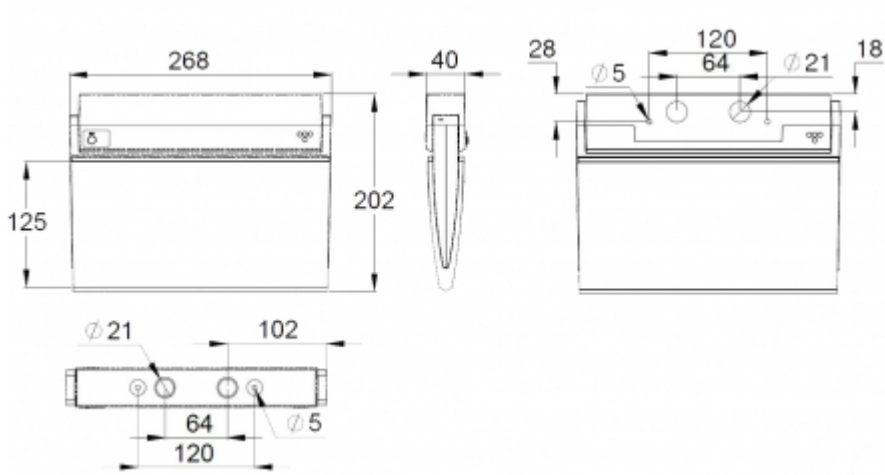

Vi förbehåller oss rätten att göra ändringar utan föregående meddelande.
Upphovsrätt © 2024 Teknoware. Alla rättigheter förbehållna.
Datum: 01 September, 2024 | Källa: teknoware.com/sv/nodbelysning/esc-90-hanvisningsarmatur-twt9051wkt

Teknoware Sverige AB | Gräsdalsgatan 10 | SE-653 43 Karlstad
Tel. +46 72 338 01 16 | Tel. +46 72 338 01 17 | VAT-nummer SE559004089401 |
teknoware.com | loffert@teknoware.se