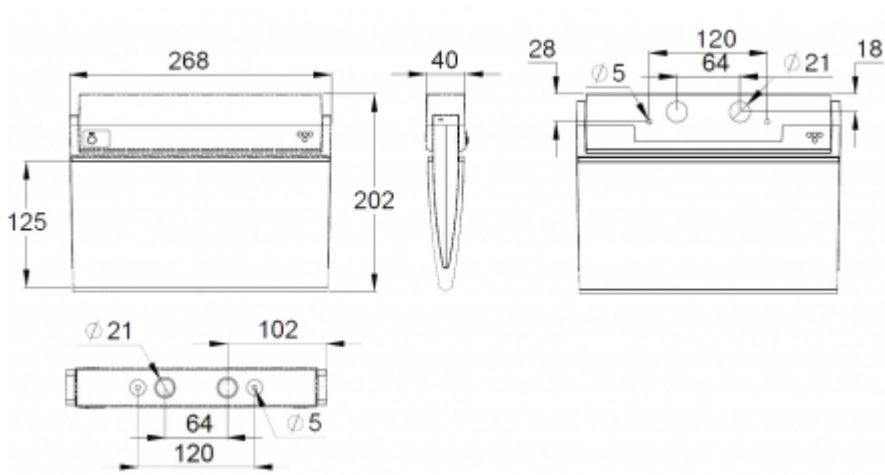

Vi förbehåller oss rätten att göra ändringar utan föregående meddelande.
Upphovsrätt © 2024 Teknoware. Alla rättigheter förbehållna.
Datum: 14 Augusti, 2024 | Källa: teknoware.com/sv/nodbelysning/esc-90-hanvisningsarmatur-twt9051w

Teknoware Sverige AB | Gräsdalsgatan 10 | SE-653 43 Karlstad
Tel. +46 72 338 01 16 | Tel. +46 72 338 01 17 | VAT-nummer SE559004089401 |
teknoware.com | loffert@teknoware.se