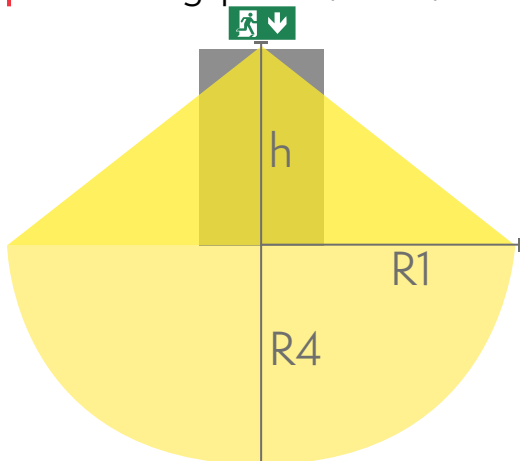

Downlight-tabell för hänvisningsarmaturer

1 lux och 0,5 lux tabell, under hänvisningsarmaturen
Beräkningsplan 0,02 m, mätresultat i batteridrift.

R1 avstånd från vägg (X-axel)
R4 Avstånd från vägg (Y-axel)
TWT9051W

Montagehöjd (m)	Lux nivå under armaturen	R1 (m)	R4 (m)	R1 (m)	R4 (m)
		1 lux	1 lux	0,5 lux	0,5 lux
2	1.5	0.5	0.5	1	1
2,5	1.1	0.5	0.5	1	1

DU BEHÖVER EN ELLER FLERA AV DE HÄR:

PIKTOGRAM FÖR HÄNVISNINGSSARMATURER

Produktkod	E-nummer	Piktogram	Läsavstånd (m)	Kompatibla produktgrupper
PB401	7347099		25	ESC 90 Hänvisningsarmaturer
PB9004			25	ESC 90 Hänvisningsarmaturer
PB9005			25	ESC 90 Hänvisningsarmaturer
PB9006			25	ESC 90 Hänvisningsarmaturer

Vi förbehåller oss rätten att göra ändringar utan föregående meddelande.
Upphovsrätt © 2024 Teknoware. Alla rättigheter förbehållna.
Datum: 14 Augusti, 2024 | Källa: teknoware.com/sv/nodbelysning/esc-90-hanvisningsarmatur-twt9051w