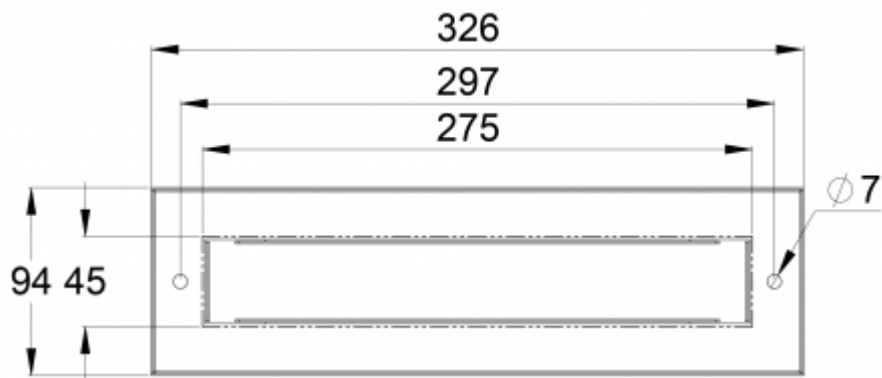

Vi förbehåller oss rätten att göra ändringar utan föregående meddelande.
Upphovsrätt © 2024 Teknoware. Alla rättigheter förbehållna.
Datum: 16 Juli, 2024 | Källa: teknoware.com/sv/nodbelysning/infalld-monteringsram-twt9001

Teknoware Sverige AB | Gräsdalsgatan 10 | SE-653 43 Karlstad
Tel. +46 72 338 01 16 | Tel. +46 72 338 01 17 | VAT-nummer SE559004089401 |
teknoware.com | loffert@teknoware.se