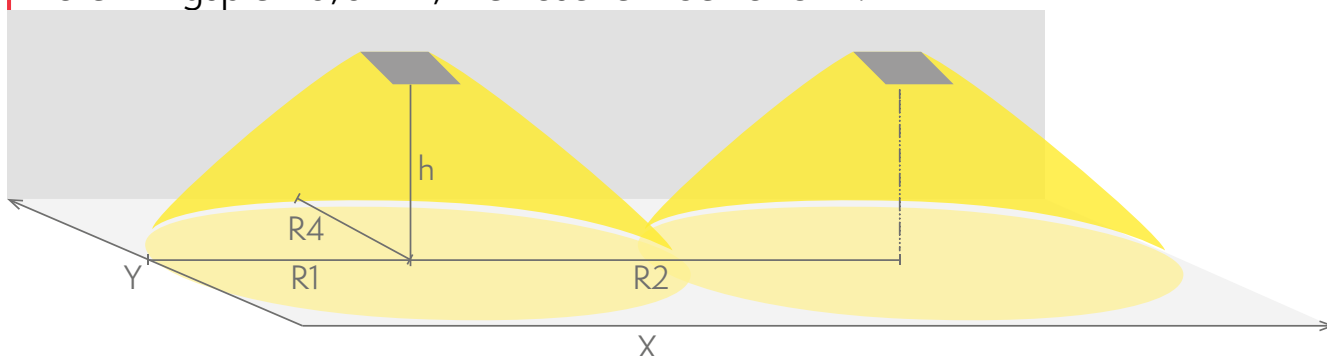

Nödbelysning för utrymningsväg (takmontage)

1 lux-tabell för utrymningsvägar i mittlinje, enligt normen EN 1838
Beräkningsplan 0,02 m, mätresultat i batteridrift.

R1 Avstånd från vägg (X-axel)
R2 Avstånd mellan armaturerna (X-axel)
R4 Avstånd från vägg (Y-axel)

TWT8251WKH

Montagehöjd (m)	Lux nivå under armaturen	R1 (m)	R2 (m)	R4 (m)
		1 lux	1 lux	1 lux
4	32	8	18	6,5
6	14	9	22	8,5
8	8	9	24	8,5
10	5	9	24	8

Nödbelysning för öppna ytor (takmontage)

0,5 lux-tabell för öppna ytor, enligt normen EN 1838, 0,5 m område på sidorna är beräknat i tabellen.
Beräkningsplan 0,02 m, mätresultat i batteridrift.