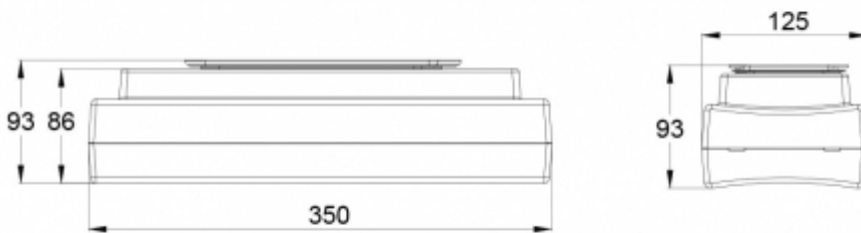

Vi förbehåller oss rätten att göra ändringar utan föregående meddelande.
Upphovsrätt © 2024 Teknoware. Alla rättigheter förbehållna.
Datum: 01 September, 2024 | Källa: teknoware.com/sv/nodbelysning/safe-82-nodljusarmatur-twt8251wkh

Teknoware Sverige AB | Gräsdalsgatan 10 | SE-653 43 Karlstad
Tel. +46 72 338 01 16 | Tel. +46 72 338 01 17 | VAT-nummer SE559004089401 |
teknoware.com | loffert@teknoware.se