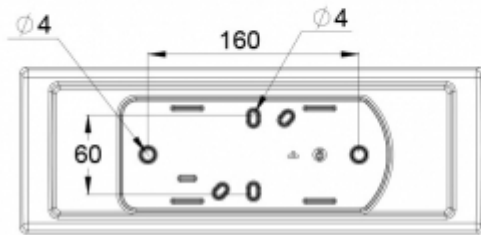

Vi förbehåller oss rätten att göra ändringar utan föregående meddelande.
Upphovsrätt © 2024 Teknoware. Alla rättigheter förbehållna.
Datum: 01 September, 2024 | Källa: teknoware.com/sv/nodbelysning/safe-82-nodljusarmatur-twt8251wkh

Teknoware Sverige AB | Gräsdalsgatan 10 | SE-653 43 Karlstad
Tel. +46 72 338 01 16 | Tel. +46 72 338 01 17 | VAT-nummer SE559004089401 |
teknoware.com | loffert@teknoware.se