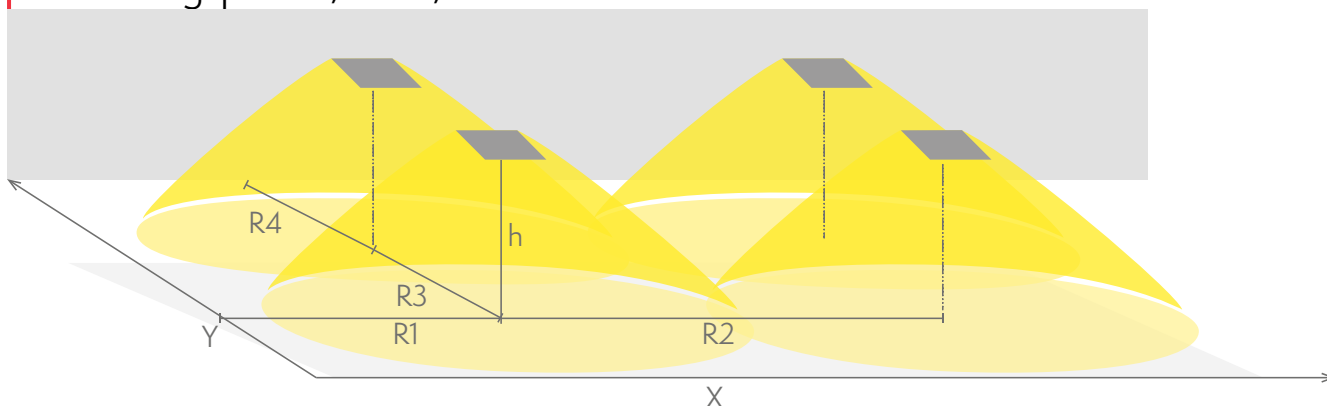

1 lux-tabell för utrymningsvägar i mittlinje, enligt normen EN 1838
Beräkningsplan 0,02 m, mätresultat i batteridrift.

R1 Avstånd från vägg (X-axel)
R2 Avstånd mellan armaturerna (X-axel)
R4 Avstånd från vägg (Y-axel)

TWT8251WKH

Montagehöjd (m)	Lux nivå under armaturen	R1 (m)	R2 (m)	R4 (m)
		1 lux	1 lux	1 lux
4	32	8	18	6,5
6	14	9	22	8,5
8	8	9	24	8,5
10	5	9	24	8

Nödbelysning för öppna ytor (takmontage)

0,5 lux-tabell för öppna ytor, enligt normen EN 1838, 0,5 m område på sidorna är beräknat i tabellen.
Beräkningsplan 0,02 m, mätresultat i batteridrift.