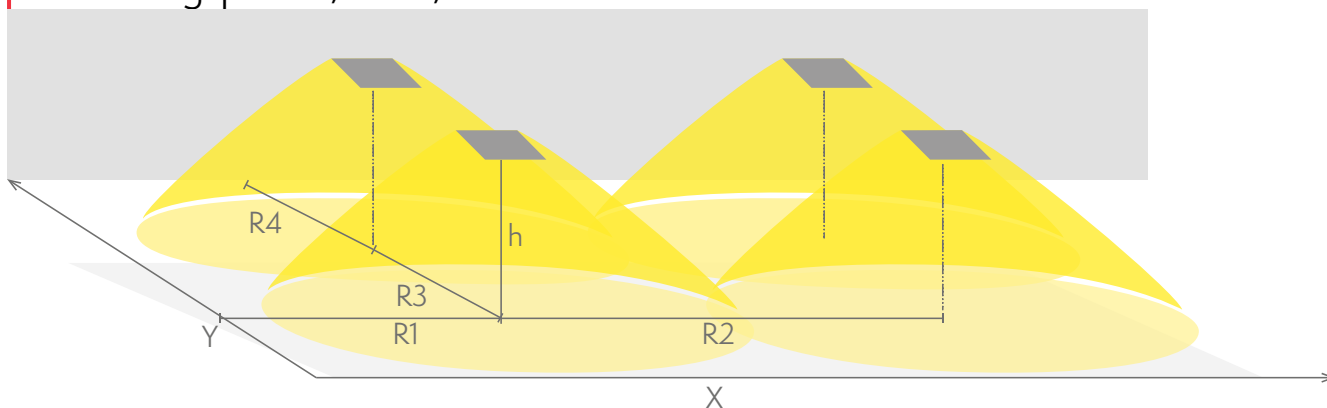

R1 Avstånd från vägg (X-axel)
R2 Avstånd mellan armaturerna (X-axel)
R3 Avstånd mellan armaturerna (Y-axel)

Vi förbehåller oss rätten att göra ändringar utan föregående meddelande.
Upphovsrätt © 2024 Teknoware. Alla rättigheter förbehållna.
Datum: 01 September, 2024 | Källa: teknoware.com/sv/nodbelysning/safe-82-nodljusarmatur-twt8251wh