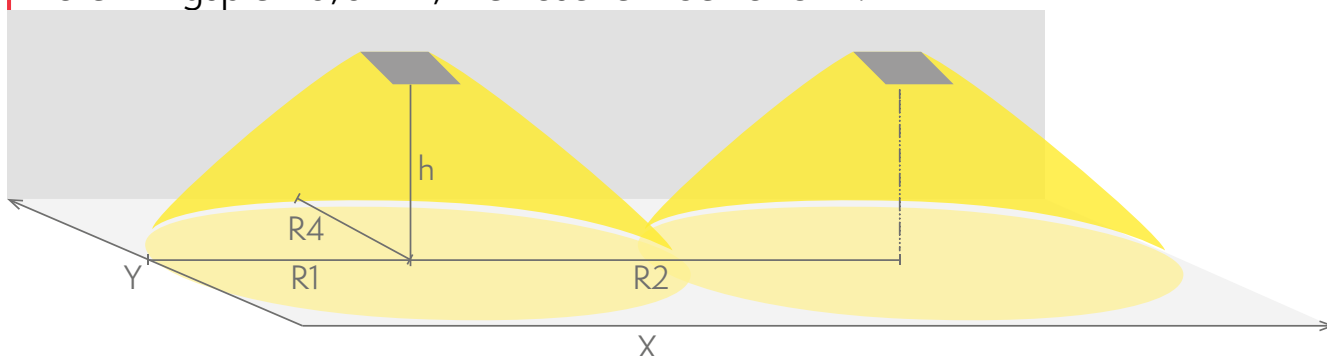

Nödbelysning för utrymningsväg (takmontage)

1 lux-tabell för utrymningsvägar i mittlinje, enligt normen EN 1838
Beräkningsplan 0,02 m, mätresultat i batteridrift.

R1 Avstånd från vägg (X-axel)
R2 Avstånd mellan armaturerna (X-axel)
R4 Avstånd från vägg (Y-axel)

TWT8251WH

Montagehöjd (m)	Lux nivå under armaturen	R1 (m)	R2 (m)	R4 (m)
		1 lux	1 lux	1 lux
4	32	8	18	6,5
6	14	9	22	8,5
8	8	9	24	8,5
10	5	9	24	8

Nödbelysning för öppna ytor (takmontage)

0,5 lux-tabell för öppna ytor, enligt normen EN 1838, 0,5 m område på sidorna är beräknat i tabellen.
Beräkningsplan 0,02 m, mätresultat i batteridrift.