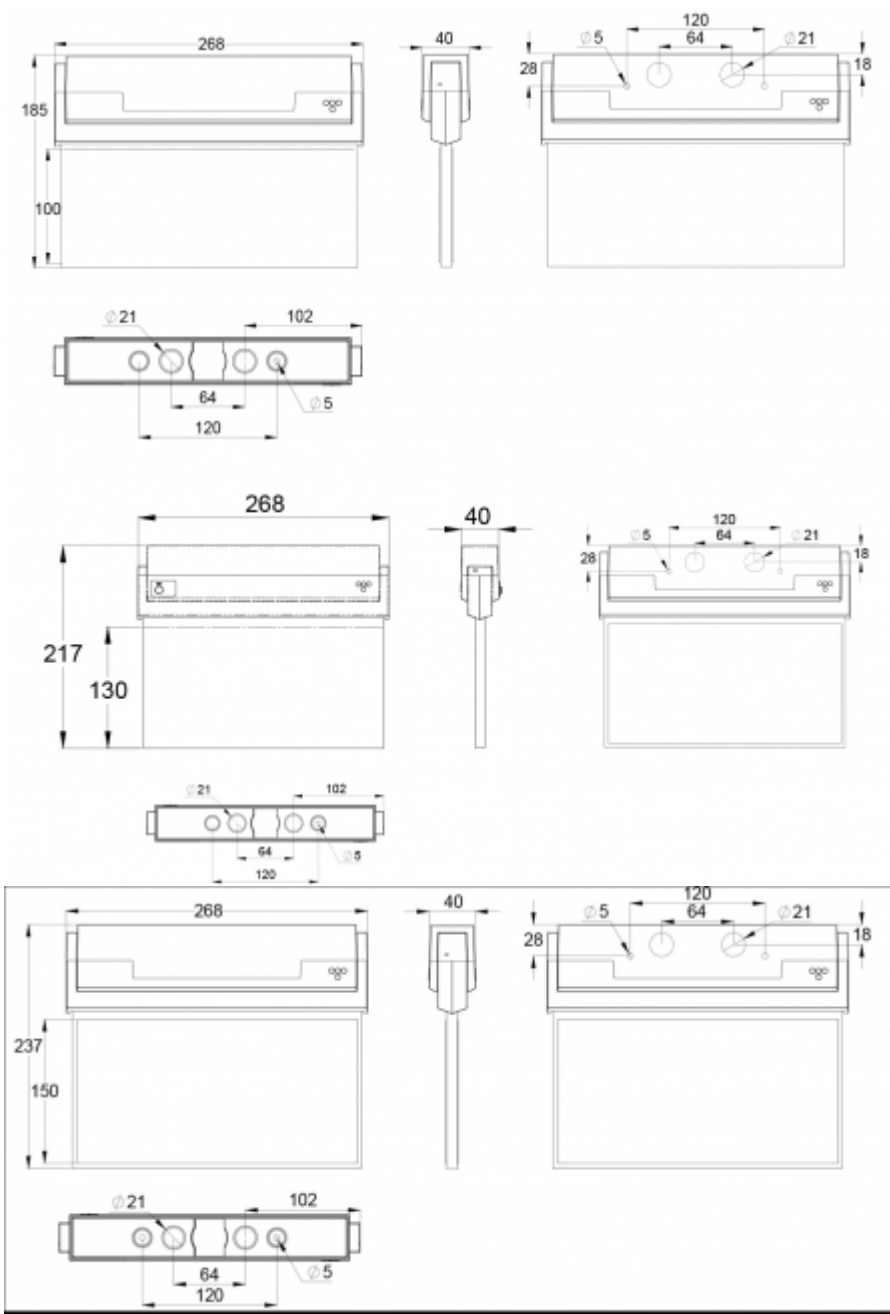

Vi förbehåller oss rätten att göra ändringar utan föregående meddelande.
Upphovsrätt © 2024 Teknoware. Alla rättigheter förbehållna.
Datum: 16 Juli, 2024 | Källa: [teknoware.com/sv/nodbelysning/esc-80-led-hanvisningsarmatur-twt8071w](https://www.teknoware.com/sv/nodbelysning/esc-80-led-hanvisningsarmatur-twt8071w)

Teknoware Sverige AB | Gräsdalsgatan 10 | SE-653 43 Karlstad
Tel. +46 72 338 01 16 | Tel. +46 72 338 01 17 | VAT-nummer SE559004089401 |
[teknoware.com](https://www.teknoware.com) | loffert@teknoware.se