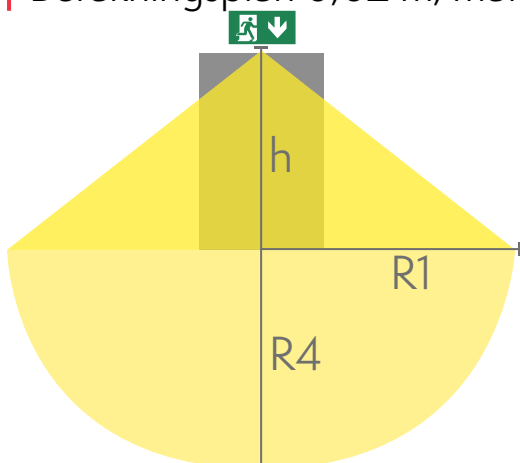

Längd	268 mm
Bredd	40 mm
Höjd	185 mm
Vikt	0,69 kg
Max inmatningseffekt VA	2 VA (24 V), 5,5 VA (230 V)
Max inmatningseffekt W	1,5 W (24 V), 2 W (230 V)
Nominell anslutningsspänning	24-230 V, 50/60 Hz AC, DC
Skyddsklass	III (24V), II (230V)
IP-klass	IP44
Drifttemperatur min-max	-30...+50 °C
Glödtrådtest för plastikomponent	650 °C
Läsavstånd	20/26/30 m
Ljuskälla	LED
Stommmaterial	plast
Färg	RAL9003
Elektrisk montage	2 x 2,5 mm² (24 V), 3 x 2,5 mm² (230 V)

Downlight-tabell för hänvisningsarmaturer

1 lux och 0,5 lux tabell, under hänvisningsarmaturen
Beräkningsplan 0,02 m, mätresultat i batteridrift.

R1 avstånd från vägg (X-axel)
R4 Avstånd från vägg (Y-axel)

Vi förbehåller oss rätten att göra ändringar utan föregående meddelande.
Upphovsrätt © 2024 Teknoware. Alla rättigheter förbehållna.
Datum: 16 Juli, 2024 | Källa: teknoware.com/sv/nodbelysning/esc-80-led-hanvisningsarmatur-twt8071w

Teknoware Sverige AB | Gräsdalsgatan 10 | SE-653 43 Karlstad
Tel. +46 72 338 01 16 | Tel. +46 72 338 01 17 | VAT-nummer SE559004089401 |
teknoware.com | joffert@teknoware.se

TEKNOWARE®