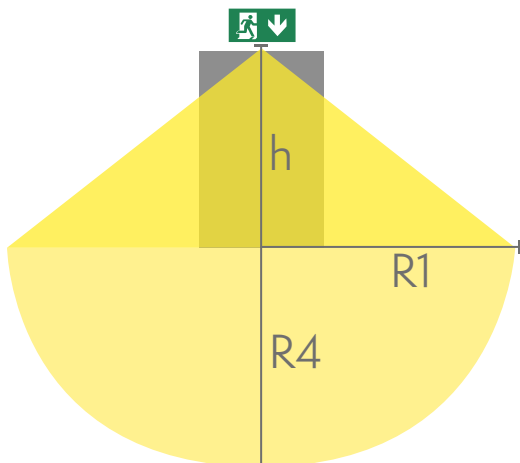

 **TEKNOWARE®**

Produktkod	TWT8051WT
Montage (standard)	vägg, tak
Montage (med tillbehör)	infälld, flagg, pendel
Tullkod	94056080
GTIN-kod	06438045028521
ETIM-produktklass	EC001957
Längd	268 mm
Bredd	40 mm
Höjd	185 mm
Vikt	0,69 kg
Max inmatningseffekt VA	3,9 VA
Max inmatningseffekt W	2,9 W
Nominell anslutningsspänning	220-240 V, 50/60 Hz AC, DC
Skyddsklass	II
IP-klass	IP44
Drifttemperatur min-max	-30...+50 °C
Glödtrådstest för plastikomponent	650 °C
Läsavstånd	20/26/30 m
Ljuskälla	LED
Stommmaterial	plast
Håltagning för infälld montering	45 x 275 mm
Färg	RAL9005
Elektrisk montage	2/3 x 2,5 mm <sup>2</sup>

## Downlight-tabell för hänvisningsarmaturer

1 lux och 0,5 lux tabell, under hänvisningsarmaturen  
Beräkningsplan 0,02 m, mätresultat i batteridrift.

Vi förbehåller oss rätten att göra ändringar utan föregående meddelande.  
Upphovsrätt © 2024 Teknoware. Alla rättigheter förbehållna.  
Datum: 01 September, 2024 | Källa: [teknoware.com/sv/nodbelysning/esc-80-hanvisningsarmatur-twt8051wt](https://www.teknoware.com/sv/nodbelysning/esc-80-hanvisningsarmatur-twt8051wt)

R1 avstånd från vägg (X-axel)  
R4 Avstånd från vägg (Y-axel)

TWT8051WT

Montagehöjd (m)	Lux nivå under armaturen	R1 (m)	R4 (m)	R1 (m)	R4 (m)
		1 lux	1 lux	0,5 lux	0,5 lux
2	1,1	0,5	1	1,5	2
2,5	0,7			1,5	2