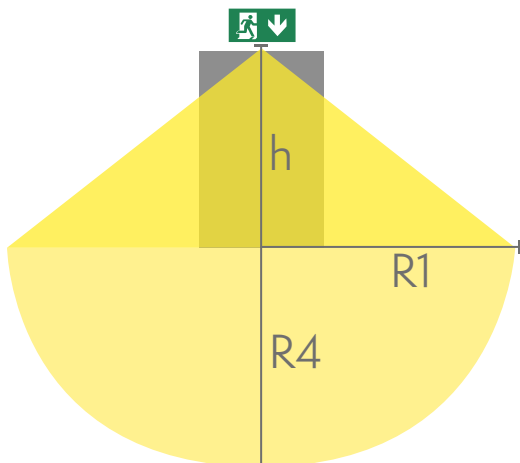

 **TEKNOWARE**[®]

Produktkod	TWT8051WKT
Funktion	Tapsa Control
Montage (standard)	vägg, tak
Montage (med tillbehör)	infälld, flagg, pendel
Tullkod	94056080
GTIN-kod	06438045028538
ETIM-produktklass	EC001957
Längd	268 mm
Bredd	40 mm
Höjd	185 mm
Vikt	0,69 kg
Max inmatningseffekt VA	6,6 VA
Max inmatningseffekt W	4,2 W
Nominell anslutningsspänning	220-240 V, 50/60 Hz AC, DC
Skyddsklass	II
IP-klass	IP44
Drifttemperatur min-max	-30...+50 °C
Glödtrådstest för plastikomponent	650 °C
Läsavstånd	20/26/30 m
Ljuskälla	LED
Stommmaterial	plast
Håltagning för infälld montering	45 x 275 mm
Färg	RAL9005
Elektrisk montage	2/3 x 2,5 mm ²

Downlight-tabell för hänvisningsarmaturer

1 lux och 0,5 lux tabell, under hänvisningsarmaturen
Beräkningsplan 0,02 m, mätresultat i batteridrift.

Vi förbehåller oss rätten att göra ändringar utan föregående meddelande.
Upphovsrätt © 2024 Teknoware. Alla rättigheter förbehållna.
Datum: 01 September, 2024 | Källa: [teknoware.com/sv/nodbelysning/esc-80-hanvisningsarmatur-twt8051wkt](https://www.teknoware.com/sv/nodbelysning/esc-80-hanvisningsarmatur-twt8051wkt)

R1 avstånd från vägg (X-axel)
 R4 Avstånd från vägg (Y-axel)
TWT8051WKT

Montagehöjd (m)	Lux nivå under armaturen	R1 (m)	R4 (m)	R1 (m)	R4 (m)
		1 lux	1 lux	0,5 lux	0,5 lux
2	1,1	0,5	1	1,5	2
2,5	0,7			1,5	2