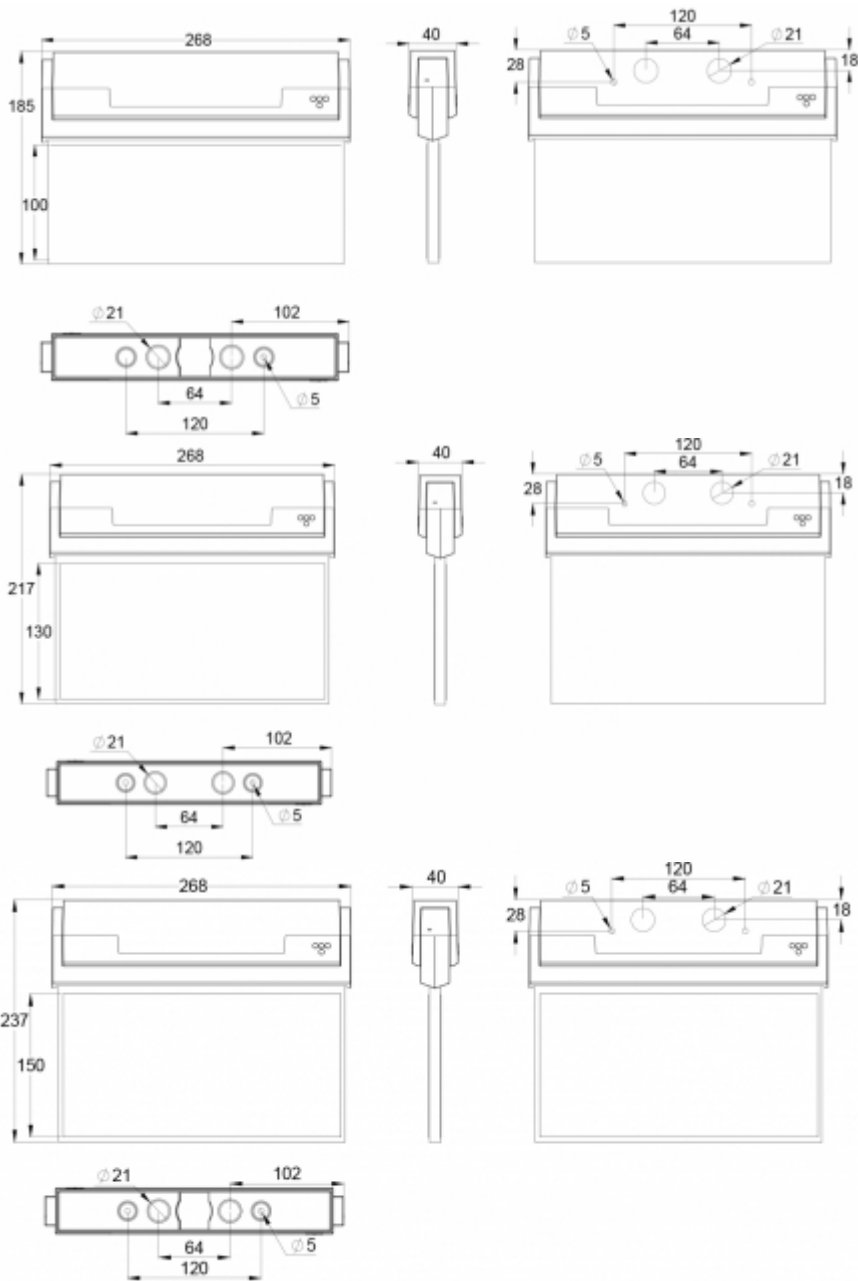

Vi förbehåller oss rätten att göra ändringar utan föregående meddelande.
Upphovsrätt © 2024 Teknoware. Alla rättigheter förbehållna.
Datum: 01 September, 2024 | Källa: teknoware.com/sv/nodbelysning/esc-80-hanvisningsarmatur-twt8051wkt

Teknoware Sverige AB | Gräsdalsgatan 10 | SE-653 43 Karlstad
Tel. +46 72 338 01 16 | Tel. +46 72 338 01 17 | VAT-nummer SE559004089401 |
teknoware.com | loffert@teknoware.se