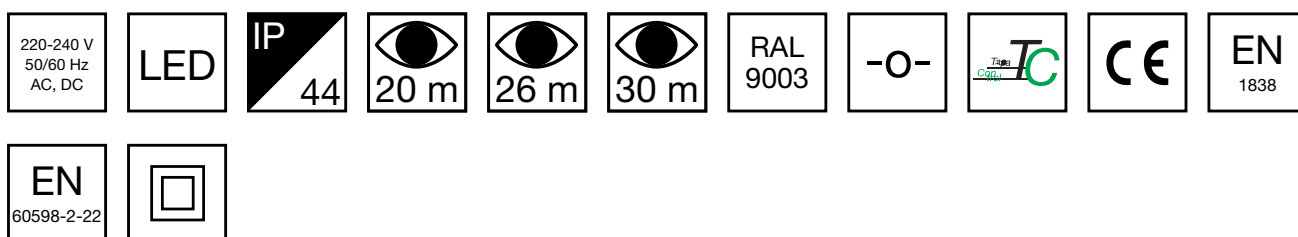

ESC 80 HÄNVISNINGSSARMATUR TWT8051WK

Adresserbar 230 V centralmatade hänvisningsarmatur

ESC 80 är en hänvisningsarmatur utrustad med en ljusskylt som kombinerar den senaste tekniken med modern armaturdesign. Tack vare Teknowares innovativa elektronik- och produktdesign, har ESC 80-armaturen ett jämnt belyst piktogram, låg strömförbrukning, samt ett slankt utseende.

Det går att välja mellan tre olika armaturstorlekar. ESC 80-armaturer kan användas både ensidiga och dubbelsidiga, och monteras på ytan eller infällda. ESC 80 är särskilt enkel och snabb att installera tack vare en separat montageedel, i vilken även strömförsörjningen är ansluten.