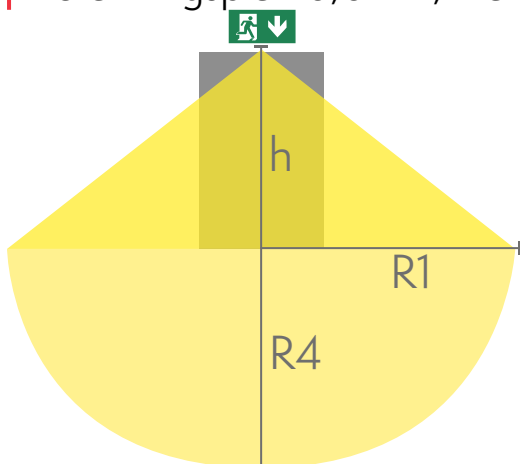

ETIM-produktklass	EC001957
Längd	268 mm
Bredd	40 mm
Höjd	185 mm
Vikt	0,69 kg
Max inmatningseffekt VA	6,6 VA
Max inmatningseffekt W	4,2 W
Nominell anslutningsspänning	220-240 V, 50/60 Hz AC, DC
Skyddsklass	II
IP-klass	IP44
Drifttemperatur min-max	-30...+50 °C
Läsavstånd	20/26/30 m
Ljuskälla	LED
Stommmaterial	plast
Håltagning för infälld montering	45 x 275 mm
Färg	RAL9003
Elektrisk montage	2/3 x 2,5 mm²

Downlight-tabell för hänvisningsarmaturer

1 lux och 0,5 lux tabell, under hänvisningsarmaturen
Beräkningsplan 0,02 m, mätresultat i batteridrift.

R1 avstånd från vägg (X-axel)
R4 Avstånd från vägg (Y-axel)

Vi förbehåller oss rätten att göra ändringar utan föregående meddelande.
Upphovsrätt © 2024 Teknoware. Alla rättigheter förbehållna.
Datum: 15 Augusti, 2024 | Källa: [teknoware.com/sv/nodbelysning/esc-80-hanvisningsarmatur-twt8051wk](https://www.teknoware.com/sv/nodbelysning/esc-80-hanvisningsarmatur-twt8051wk)

Teknoware Sverige AB | Gräsdalsgatan 10 | SE-653 43 Karlstad
Tel. +46 72 338 01 16 | Tel. +46 72 338 01 17 | VAT-nummer SE559004089401 |
[teknoware.com](https://www.teknoware.com) | loffert@teknoware.se