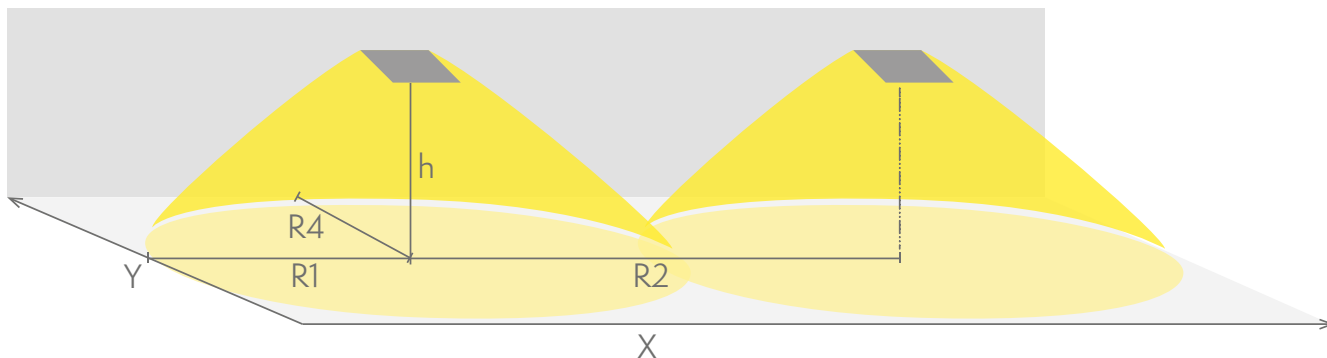

R1 avstånd från vägg (X-axel)
R2 Avstånd mellan armaturerna (X-axel)
R4 Avstånd från vägg (Y-axel)

TWT6152WM

Montagehöjd (m)	Lux nivå under armaturen	R1 (m)	R2 (m)	R4 (m)
		1 lux	1 lux	1 lux
2,5	7.5	9	21	1
4	3	10	28	1
6	1.5	9	22	1

Vi förbehåller oss rätten att göra ändringar utan föregående meddelande.
Upphovsrätt © 2024 Teknoware. Alla rättigheter förbehållna.
Datum: 01 September, 2024 | Källa: teknoware.com/sv/nodbelysning/slimspot-ii-line-lowbay-nodljusarmatur-twt6152wm

Teknoware Sverige AB | Gräsdalsgatan 10 | SE-653 43 Karlstad
Tel. +46 72 338 01 16 | Tel. +46 72 338 01 17 | VAT-nummer SE559004089401 |
teknoware.com | offert@teknoware.se