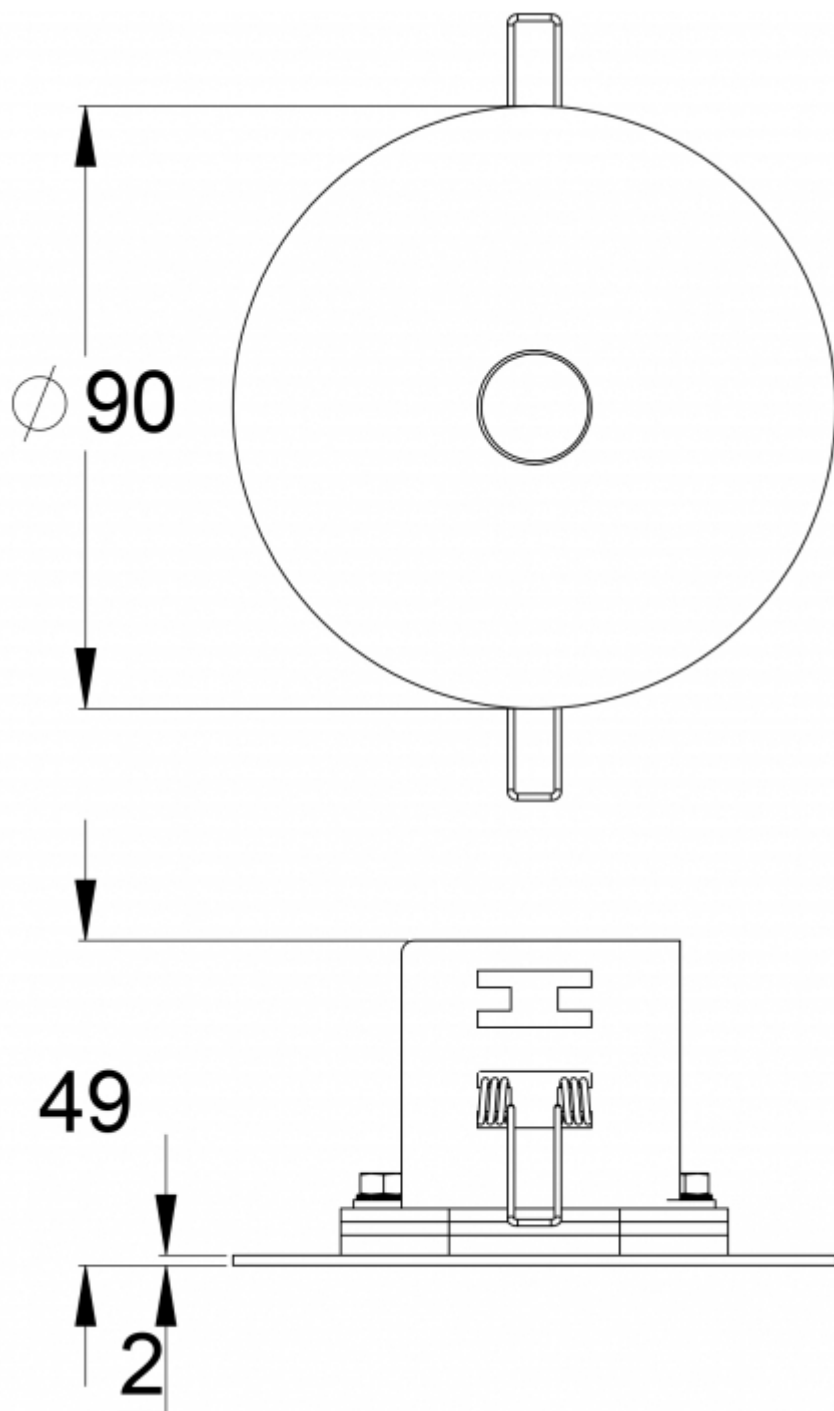

Vi förbehåller oss rätten att göra ändringar utan föregående meddelande.
Upphovsrätt © 2024 Teknoware. Alla rättigheter förbehållna.
Datum: 01 September, 2024 | Källa: teknoware.com/sv/nodbelysning/slimspot-ii-line-lowbay-nodljusarmatur-twt6152wm

Teknoware Sverige AB | Gräsdalsgatan 10 | SE-653 43 Karlstad
Tel. +46 72 338 01 16 | Tel. +46 72 338 01 17 | VAT-nummer SE559004089401 |
teknoware.com | loffert@teknoware.se