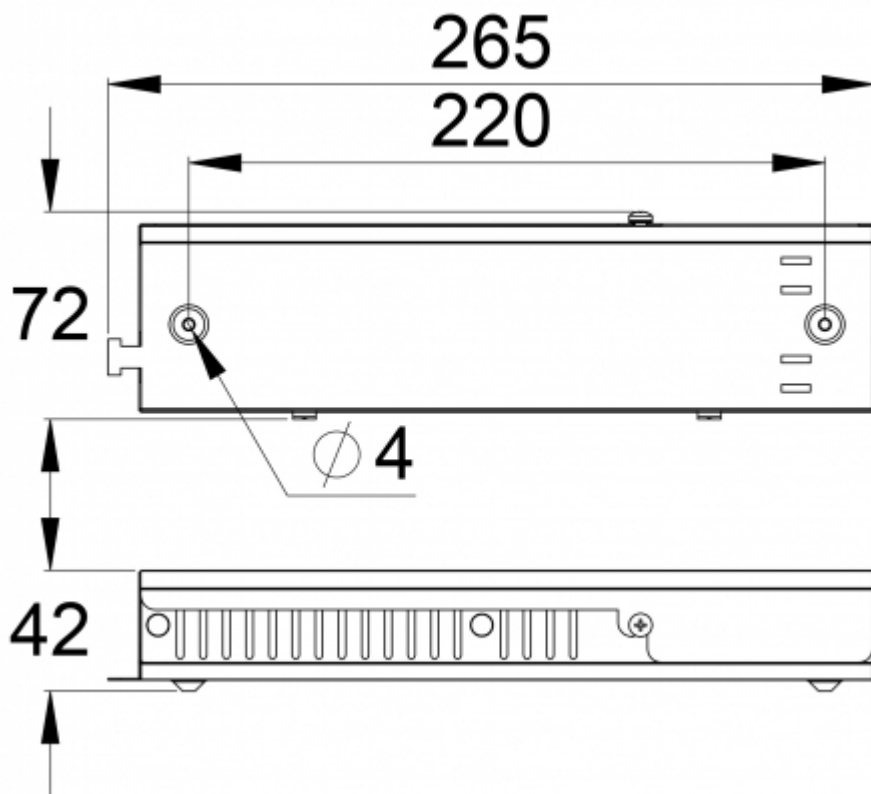

Vi förbehåller oss rätten att göra ändringar utan föregående meddelande.
Upphovsrätt © 2024 Teknoware. Alla rättigheter förbehållna.
Datum: 01 September, 2024 | Källa: teknoware.com/sv/nodbelysning/slimspot-ii-line-lowbay-nodljusarmatur-twt6152wm

Teknoware Sverige AB | Gräsdalsgatan 10 | SE-653 43 Karlstad
Tel. +46 72 338 01 16 | Tel. +46 72 338 01 17 | VAT-nummer SE559004089401 |
teknoware.com | loffert@teknoware.se