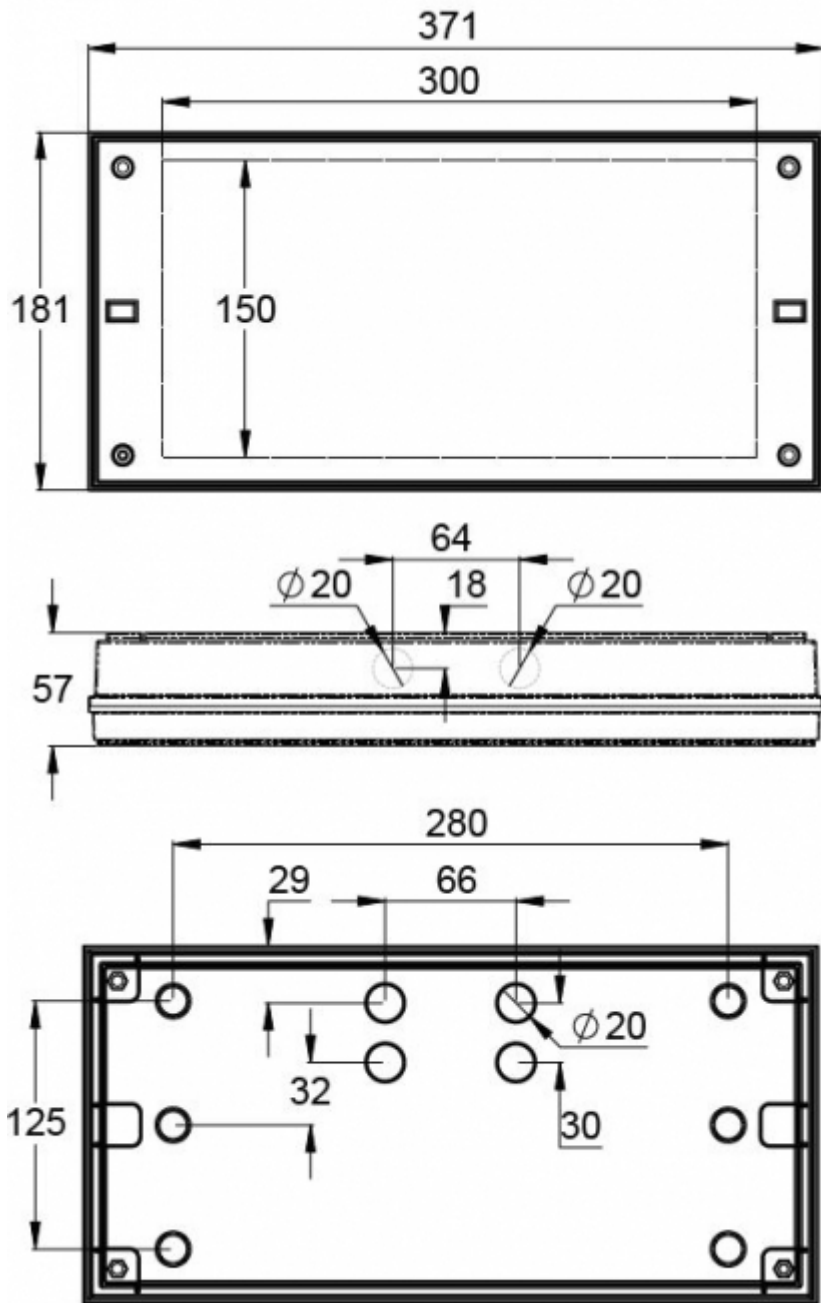

Vi förbehåller oss rätten att göra ändringar utan föregående meddelande.
Upphovsrätt © 2024 Teknoware. Alla rättigheter förbehållna.
Datum: 16 Juli, 2024 | Källa: teknoware.com/sv/nodbelysning/solid-line-midbay-nodljusarmatur-twt4353wa

Teknoware Sverige AB | Gräsdalsgatan 10 | SE-653 43 Karlstad
Tel. +46 72 338 01 16 | Tel. +46 72 338 01 17 | VAT-nummer SE559004089401 | teknoware.com | joffert@teknoware.se