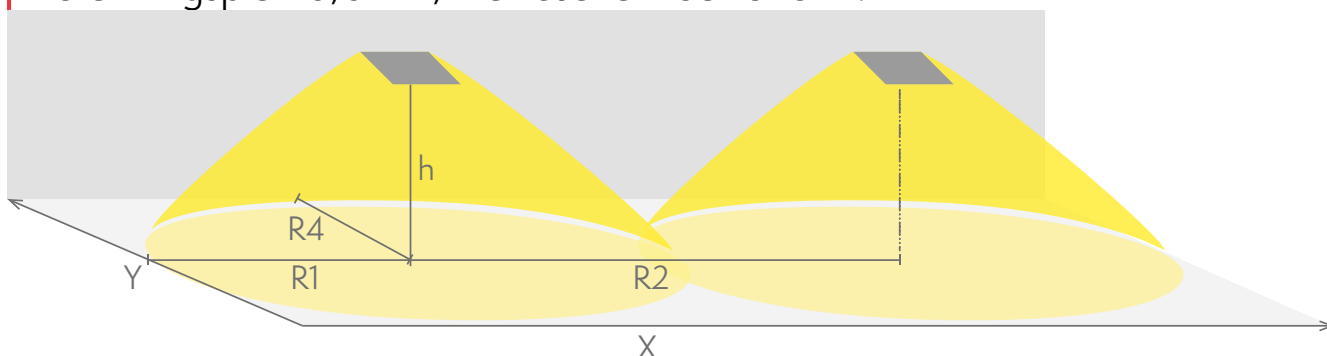

Nödbelysning för utrymningsväg (takmontage)

1 lux-tabell för utrymningsvägar i mittlinje, enligt normen EN 1838
Beräkningsplan 0,02 m, mätresultat i batteridrift.

R1 Avstånd från vägg (X-axel)
R2 Avstånd mellan armaturerna (X-axel)
R4 Avstånd från vägg (Y-axel)

TWT4353WA

Montagehöjd (m)	Lux nivå under armaturen	R1 (m)	R2 (m)	R4 (m)
		1 lux	1 lux	1 lux
2,5	57	5	12	1
3	39	5,5	14	1
4	22	6	16	1
6	9,5	7	20	1
8	5	8	20	1
10	3	9	21	1
12	2,5	9	21	1

VALFRIA TILLBEHÖR:

EXTRA MONTERINGSTILLBEHÖR FÖR HÄNVISNINGSSARMATURER

Produktkod	E-nummer	Produktnamn	Kompatibla produktgrupper
TWT3006		Solid pendelhållare TWT3006	Solid Exit 2 hänvisningsarmaturer, Solid: Line Lowbay nödljusarmaturer, Solid: Line Midbay nödljusarmaturer, Solid: Zone Lowbay nödljusarmaturer, Solid: Zone Midbay nödljusarmaturer
TWT3001		Solid infälld monteringsram TWT3001	Solid Exit hänvisningsarmaturer, Solid Exit 2 hänvisningsarmaturer, Solid: Line Lowbay nödljusarmaturer, Solid: Line Midbay nödljusarmaturer, Solid: Zone Lowbay nödljusarmaturer, Solid: Zone Midbay nödljusarmaturer

Vi förbehåller oss rätten att göra ändringar utan föregående meddelande.
Upphovsrätt © 2024 Teknoware. Alla rättigheter förbehållna.
Datum: 16 Juli, 2024 | Källa: [knoware.com/sv/nodbelysning/solid-line-midbay-nodljusarmatur-twt4353wa](https://www.teknoware.com/sv/nodbelysning/solid-line-midbay-nodljusarmatur-twt4353wa)

Teknoware Sverige AB | Gräsdalsgatan 10 | SE-653 43 Karlstad
Tel. +46 72 338 01 16 | Tel. +46 72 338 01 17 | VAT-nummer SE559004089401 |
[teknoware.com](https://www.teknoware.com) | joffert@teknoware.se