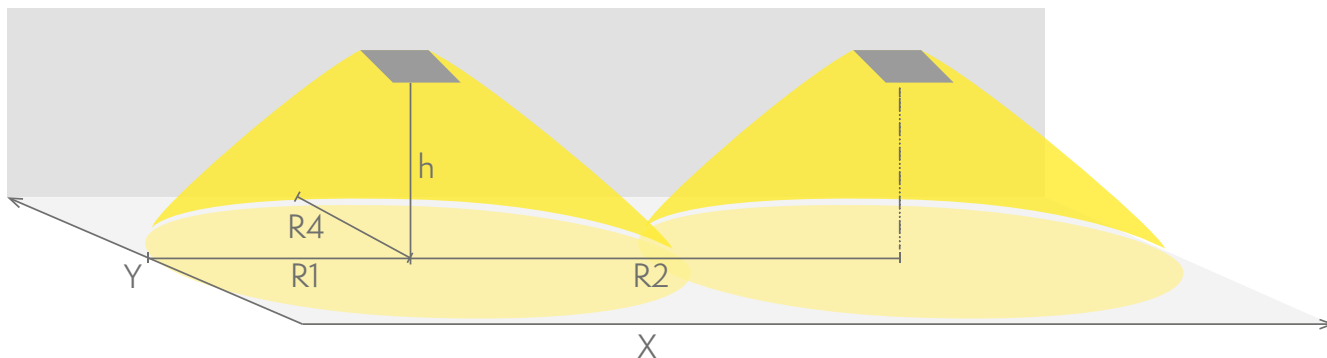

R1 avstånd från vägg (X-axel)
R2 Avstånd mellan armaturerna (X-axel)
R4 Avstånd från vägg (Y-axel)
TWT4351WKH

Montagehöjd (m)	Lux nivå under armaturen	R1 (m)	R2 (m)	R4 (m)
		1 lux	1 lux	1 lux
3	59	5,5	14	1
4	33	6	16	1
6	15	7	20	1
8	9	8	20	1
10	6	9	21	1
12	4	10	22	1
14	2,5	9,5	20	1
16	1,5	8,5	18	1

VALFRIA TILLBEHÖR:

EXTRA MONTERINGSTILLBEHÖR FÖR HÄNVISNINGSSARMATURER

Produktkod	E-nummer	Produktnamn	Kompatibla produktgrupper
TWT3006		Solid pendelhållare TWT3006	Solid Exit 2 hänvisningsarmaturer , Solid: Line Lowbay nödljusarmaturer, Solid: Line Midbay nödljusarmaturer, Solid: Zone Lowbay nödljusarmaturer, Solid: Zone Midbay nödljusarmaturer
TWT3001		Solid infälld monteringsram TWT3001	Solid Exit hänvisningsarmaturer, Solid Exit 2 hänvisningsarmaturer , Solid: Line Lowbay nödljusarmaturer, Solid: Line Midbay nödljusarmaturer, Solid: Zone Lowbay nödljusarmaturer, Solid: Zone Midbay nödljusarmaturer
TWT3002	7347085	Solid vägghållare TWT3002	Solid Exit hänvisningsarmaturer, Solid Exit 2 hänvisningsarmaturer , Solid: Line Lowbay nödljusarmaturer, Solid: Line Midbay nödljusarmaturer, Solid: Zone Lowbay nödljusarmaturer, Solid: Zone Midbay nödljusarmaturer

Vi förbehåller oss rätten att göra ändringar utan föregående meddelande.

Upphovsrätt © 2024 Teknoware. Alla rättigheter förbehållna.

Datum: 01 September, 2024 | Källa: [teknoware.com/sv/nodbelysning/solid-line-midbay-highoutput-nodljusarmatur-twt4351wkh](https://www.teknoware.com/sv/nodbelysning/solid-line-midbay-highoutput-nodljusarmatur-twt4351wkh)