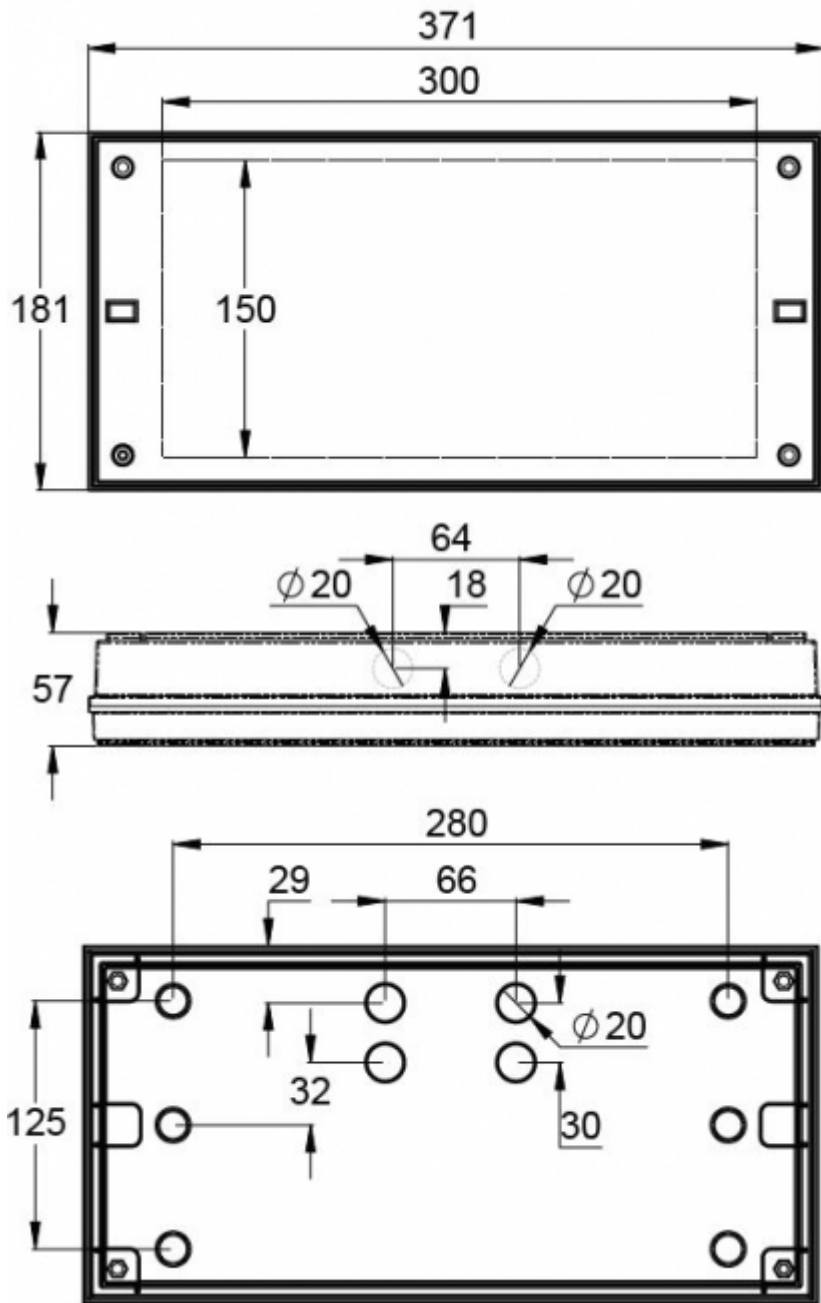

Vi förbehåller oss rätten att göra ändringar utan föregående meddelande.
Upphovsrätt © 2024 Teknoware. Alla rättigheter förbehållna.
Datum: 01 September, 2024 | Källa: teknoware.com/sv/nodbelysning/solid-line-midbay-highoutput-nodljusarmatur-twt4351wkh

Teknoware Sverige AB | Gräsdalsgatan 10 | SE-653 43 Karlstad
Tel. +46 72 338 01 16 | Tel. +46 72 338 01 17 | VAT-nummer SE559004089401 |
teknoware.com | loffert@teknoware.se