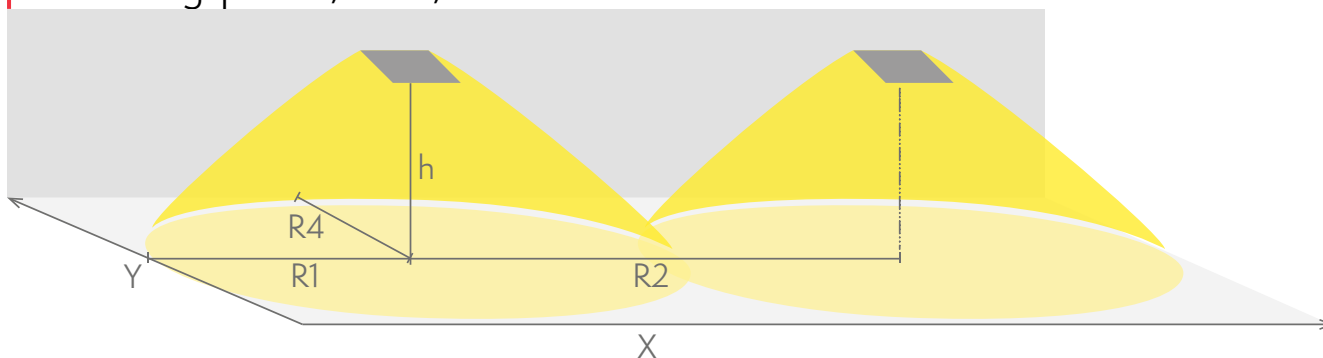

Produktkod	TWT4341WK
Funktion	Tapsa Control
Montage (standard)	yt
GTIN-kod	6438045023915
Längd	371 mm
Bredd	181 mm
Höjd	57 mm
Vikt	1,1 kg
Max inmatningseffekt VA	3,4 VA
Max inmatningseffekt W	3,4 W
Nominell anslutningsspänning	24 V, 50/60 Hz AC, DC
Skyddsklass	III
IP-klass	IP65
Drifttemperatur min-max	-30...+50 °C
Glödtrådstest för plastikomponent	650 °C
Ljuskälla	LED
Stommmaterial	plast
Färg	RAL9003
Elektrisk montage	2/3 x 2,5 mm²
Ljusflöde	300 lm

Nödbelysning för utrymningsväg (takmontage)

1 lux-tabell för utrymningsvägar i mittlinje, enligt normen EN 1838
Beräkningsplan 0,02 m, mätresultat i batteridrift.

Vi förbehåller oss rätten att göra ändringar utan föregående meddelande.
Upphovsrätt © 2024 Teknoware. Alla rättigheter förbehållna.
Datum: 01 September, 2024 | Källa: teknoware.com/sv/nodbelysning/solid-line-midbay-nodljusarmatur-twt4341wk

Teknoware Sverige AB | Gräsdalsgatan 10 | SE-653 43 Karlstad
Tel. +46 72 338 01 16 | Tel. +46 72 338 01 17 | VAT-nummer SE559004089401 |
teknoware.com | loffert@teknoware.se