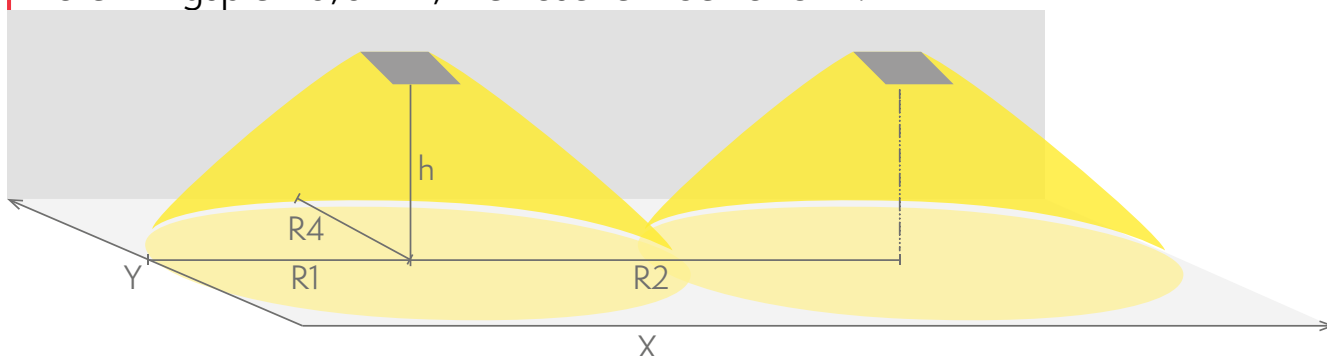

Nödbelysning för utrymningsväg (takmontage)

1 lux-tabell för utrymningsvägar i mittlinje, enligt normen EN 1838
Beräkningsplan 0,02 m, mätresultat i batteridrift.

R1 Avstånd från vägg (X-axel)
R2 Avstånd mellan armaturerna (X-axel)
R4 Avstånd från vägg (Y-axel)

TWT4253WM

Montagehöjd (m)	Lux nivå under armaturen	R1 (m)	R2 (m)	R4 (m)
		1 lux	1 lux	1 lux
2,5	10	8	19	1
3	6,5	9	22	1
4	3,5	11	27	1

VALFRIA TILLBEHÖR:

EXTRA MONTERINGSTILLBEHÖR FÖR HÄNVISNINGSSARMATURER

Produktkod	E-nummer	Produktnamn	Kompatibla produktgrupper
TWT3006		Solid pendelhållare TWT3006	Solid Exit 2 hänvisningsarmaturer, Solid: Line Lowbay nödljusarmaturer, Solid: Line Midbay nödljusarmaturer, Solid: Zone Lowbay nödljusarmaturer, Solid: Zone Midbay nödljusarmaturer
TWT3001		Solid infälld monteringsram TWT3001	Solid Exit hänvisningsarmaturer, Solid Exit 2 hänvisningsarmaturer, Solid: Line Lowbay nödljusarmaturer, Solid: Line Midbay nödljusarmaturer, Solid: Zone Lowbay nödljusarmaturer, Solid: Zone Midbay nödljusarmaturer
TWT3002	7347085	Solid vägghållare TWT3002	Solid Exit hänvisningsarmaturer, Solid Exit 2 hänvisningsarmaturer, Solid: Line Lowbay nödljusarmaturer, Solid: Line Midbay nödljusarmaturer, Solid: Zone Lowbay nödljusarmaturer, Solid: Zone Midbay nödljusarmaturer

Vi förbehåller oss rätten att göra ändringar utan föregående meddelande.
Upphovsrätt © 2024 Teknoware. Alla rättigheter förbehållna.
Datum: 16 Juli, 2024 | Källa: [teknoware.com/sv/nodbelysning/solid-line-lowbay-nodljusarmatur-twt4253wm](https://www.teknoware.com/sv/nodbelysning/solid-line-lowbay-nodljusarmatur-twt4253wm)

Teknoware Sverige AB | Gräsdalsgatan 10 | SE-653 43 Karlstad
Tel. +46 72 338 01 16 | Tel. +46 72 338 01 17 | VAT-nummer SE559004089401 |
[teknoware.com](https://www.teknoware.com) | joffert@teknoware.se

TEKNOWARE®