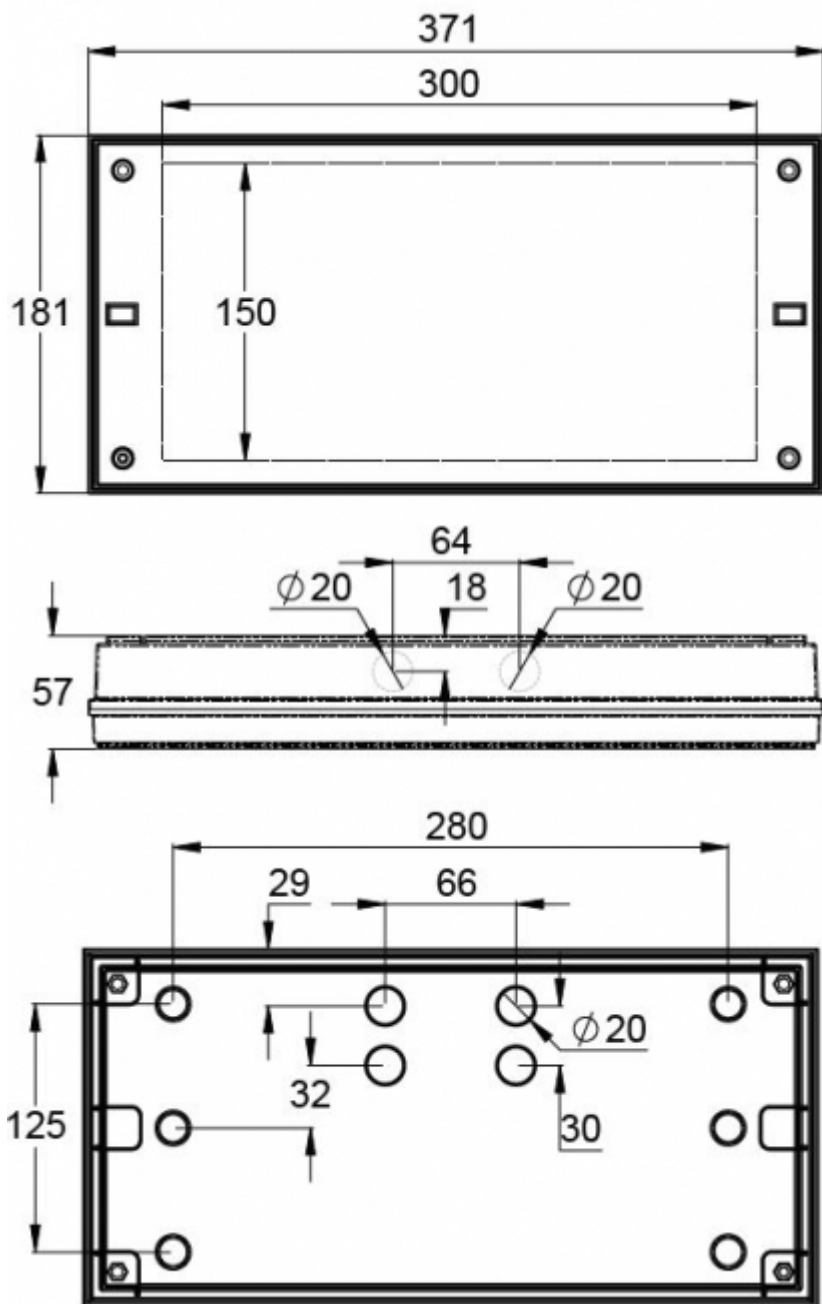

Vi förbehåller oss rätten att göra ändringar utan föregående meddelande.
Upphovsrätt © 2024 Teknoware. Alla rättigheter förbehållna.
Datum: 16 Juli, 2024 | Källa: teknoware.com/sv/nodbelysning/solid-line-lowbay-nodljusarmatur-twt4253wm

Teknoware Sverige AB | Gräsdalsgatan 10 | SE-653 43 Karlstad
Tel. +46 72 338 01 16 | Tel. +46 72 338 01 17 | VAT-nummer SE559004089401 | teknoware.com | joffert@teknoware.se