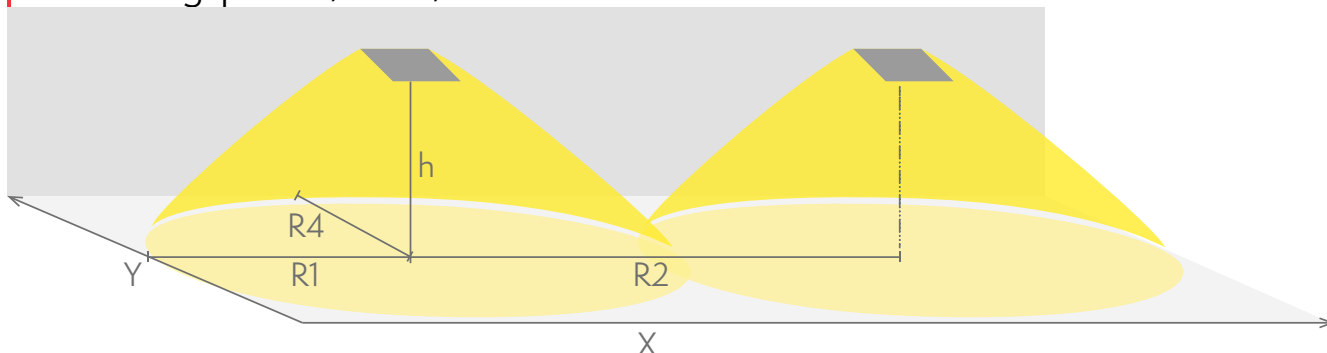

Nödbelysning för utrymningsväg (takmontage)

1 lux-tabell för utrymningsvägar i mittlinje, enligt normen EN 1838
Beräkningsplan 0,02 m, mätresultat i batteridrift.

R1 Avstånd från vägg (X-axel)
R2 Avstånd mellan armaturerna (X-axel)
R4 Avstånd från vägg (Y-axel)

TWT4253WA

Montagehöjd (m)	Lux nivå under armaturen	R1 (m)	R2 (m)	R4 (m)
		1 lux	1 lux	1 lux
2,5	10	8	19	1
3	6,5	9	22	1
4	3,5	11	27	1

VALFRIA TILLBEHÖR:

EXTRA MONTERINGSTILLBEHÖR FÖR HÄNVISNINGSSARMATURER

Produktkod	E-nummer	Produktnamn	Kompatibla produktgrupper
TWT3006		Solid pendelhållare TWT3006	Solid Exit 2 hänvisningsarmaturer, Solid: Line Lowbay nödljusarmaturer, Solid: Line Midbay nödljusarmaturer, Solid: Zone Lowbay nödljusarmaturer, Solid: Zone Midbay nödljusarmaturer
TWT3001		Solid infälld monteringsram TWT3001	Solid Exit hänvisningsarmaturer, Solid Exit 2 hänvisningsarmaturer, Solid: Line Lowbay nödljusarmaturer, Solid: Line Midbay nödljusarmaturer, Solid: Zone Lowbay nödljusarmaturer, Solid: Zone Midbay nödljusarmaturer
TWT3002	7347085	Solid vägghållare TWT3002	Solid Exit hänvisningsarmaturer, Solid Exit 2 hänvisningsarmaturer, Solid: Line Lowbay nödljusarmaturer, Solid: Line Midbay nödljusarmaturer, Solid: Zone Lowbay nödljusarmaturer, Solid: Zone Midbay nödljusarmaturer

Vi förbehåller oss rätten att göra ändringar utan föregående meddelande.
Upphovsrätt © 2024 Teknoware. Alla rättigheter förbehållna.
Datum: 16 Juli, 2024 | Källa: [knoware.com/sv/nodbelysning/solid-line-lowbay-nodljusarmatur-twt4253wa](https://www.teknoware.com/sv/nodbelysning/solid-line-lowbay-nodljusarmatur-twt4253wa)

Teknoware Sverige AB | Gräsdalsgatan 10 | SE-653 43 Karlstad
Tel. +46 72 338 01 16 | Tel. +46 72 338 01 17 | VAT-nummer SE559004089401 |
[teknoware.com](https://www.teknoware.com) | joffert@teknoware.se

TEKNOWARE®