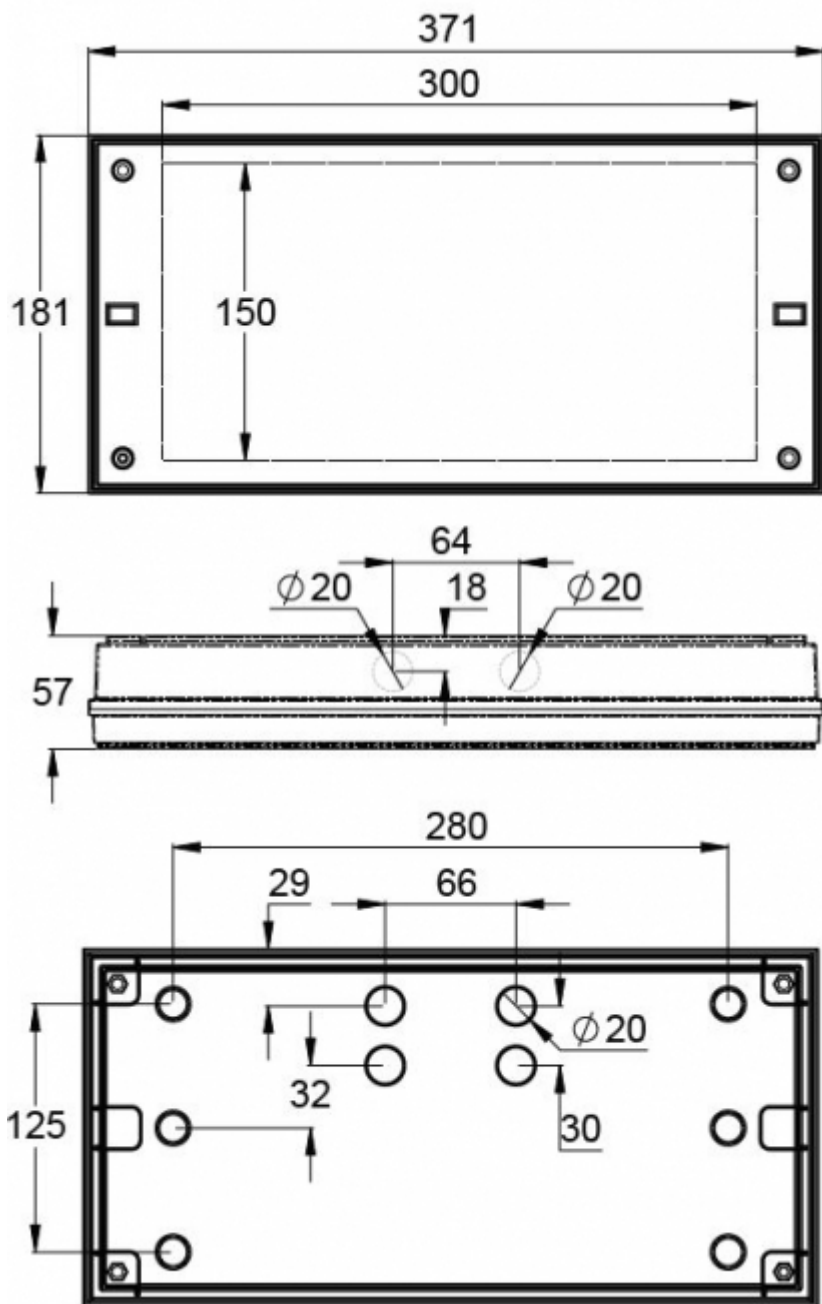

Vi förbehåller oss rätten att göra ändringar utan föregående meddelande.
Upphovsrätt © 2024 Teknoware. Alla rättigheter förbehållna.
Datum: 01 September, 2024 | Källa: teknoware.com/sv/nodbelysning/solid-line-lowbay-nodljusarmatur-twt4252wm

Teknoware Sverige AB | Gräsdalsgatan 10 | SE-653 43 Karlstad
Tel. +46 72 338 01 16 | Tel. +46 72 338 01 17 | VAT-nummer SE559004089401 |
teknoware.com | loffert@teknoware.se