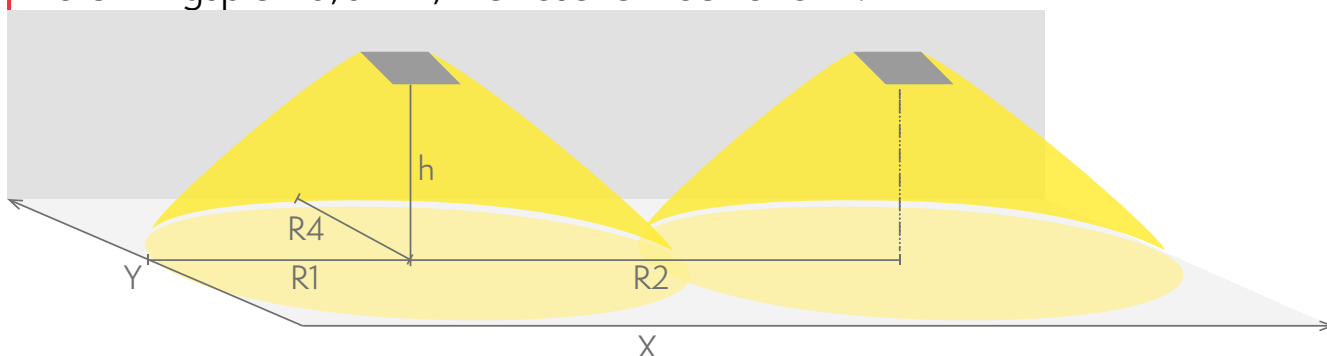

Nödbelysning för utrymningsväg (takmontage)

1 lux-tabell för utrymningsvägar i mittlinje, enligt normen EN 1838
Beräkningsplan 0,02 m, mätresultat i batteridrift.

R1 Avstånd från vägg (X-axel)
R2 Avstånd mellan armaturerna (X-axel)
R4 Avstånd från vägg (Y-axel)

TWT4252WM

Montagehöjd (m)	Lux nivå under armaturen	R1 (m)	R2 (m)	R4 (m)
		1 lux	1 lux	1 lux
2,5	10	8	19	1
3	6,5	9	22	1
4	3,5	11	27	1

VALFRIA TILLBEHÖR:

EXTRA MONTERINGSTILLBEHÖR FÖR HÄNVISNINGSSARMATURER

Produktkod	E-nummer	Produktnamn	Kompatibla produktgrupper
TWT3006		Solid pendelhållare TWT3006	Solid Exit 2 hänvisningsarmaturer, Solid: Line Lowbay nödljusarmaturer, Solid: Line Midbay nödljusarmaturer, Solid: Zone Lowbay nödljusarmaturer, Solid: Zone Midbay nödljusarmaturer
TWT3001		Solid infälld monteringsram TWT3001	Solid Exit hänvisningsarmaturer, Solid Exit 2 hänvisningsarmaturer, Solid: Line Lowbay nödljusarmaturer, Solid: Line Midbay nödljusarmaturer, Solid: Zone Lowbay nödljusarmaturer, Solid: Zone Midbay nödljusarmaturer
TWT3002	7347085	Solid vägghållare TWT3002	Solid Exit hänvisningsarmaturer, Solid Exit 2 hänvisningsarmaturer, Solid: Line Lowbay nödljusarmaturer, Solid: Line Midbay nödljusarmaturer, Solid: Zone Lowbay nödljusarmaturer, Solid: Zone Midbay nödljusarmaturer

Vi förbehåller oss rätten att göra ändringar utan föregående meddelande.

Upphovsrätt © 2024 Teknoware. Alla rättigheter förbehållna.

Datum: 01 September, 2024 | Källa: teknoware.com/sv/nodbelysning/solid-line-lowbay-nodljusarmatur-twt4252wm