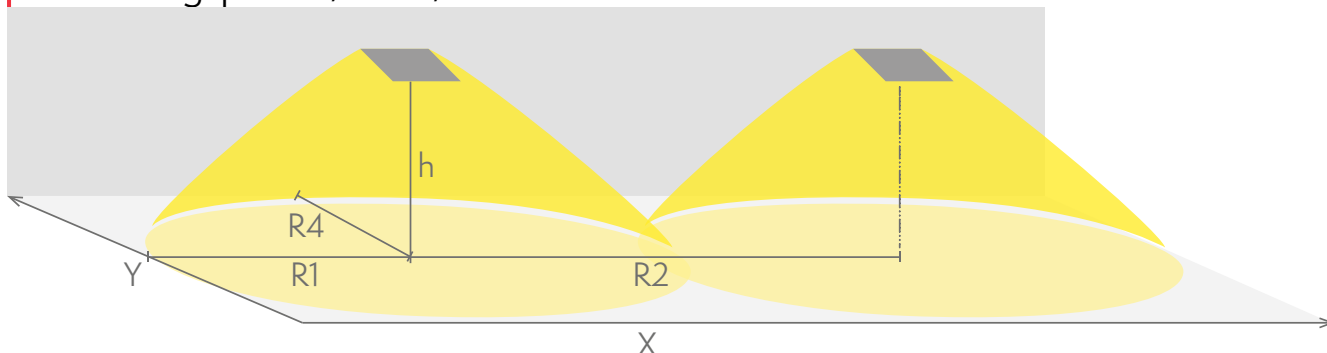

Nödbelysning för utrymningsväg (takmontage)

1 lux-tabell för utrymningsvägar i mittlinje, enligt normen EN 1838
Beräkningsplan 0,02 m, mätresultat i batteridrift.

R1 Avstånd från vägg (X-axel)
R2 Avstånd mellan armaturerna (X-axel)
R4 Avstånd från vägg (Y-axel)

TWT4251WK

Montagehöjd (m)	Lux nivå under armaturen	R1 (m)	R2 (m)	R4 (m)
		1 lux	1 lux	1 lux
2,5	10	8	19	1
3	6,5	9	22	1
4	3,5	11	27	1

VALFRIA TILLBEHÖR:

EXTRA MONTERINGSTILLBEHÖR FÖR HÄNVISNINGSARMATURER

Produktkod	E-nummer	Produktnamn	Kompatibla produktgrupper
TWT3006		Solid pendelhållare TWT3006	Solid Exit 2 hänvisningsarmaturer, Solid: Line Lowbay nödljusarmaturer, Solid: Line Midbay nödljusarmaturer, Solid: Zone Lowbay nödljusarmaturer, Solid: Zone Midbay nödljusarmaturer
TWT3001		Solid infälld monteringsram TWT3001	Solid Exit hänvisningsarmaturer, Solid Exit 2 hänvisningsarmaturer, Solid: Line Lowbay nödljusarmaturer, Solid: Line Midbay nödljusarmaturer, Solid: Zone Lowbay nödljusarmaturer, Solid: Zone Midbay nödljusarmaturer
TWT3002	7347085	Solid vägghållare TWT3002	Solid Exit hänvisningsarmaturer, Solid Exit 2 hänvisningsarmaturer, Solid: Line Lowbay nödljusarmaturer, Solid: Line Midbay nödljusarmaturer, Solid: Zone Lowbay nödljusarmaturer, Solid: Zone Midbay nödljusarmaturer

Vi förbehåller oss rätten att göra ändringar utan föregående meddelande.

Upphovsrätt © 2024 Teknoware. Alla rättigheter förbehållna.

Datum: 01 September, 2024 | Källa: teknoware.com/sv/nodbelysning/solid-line-lowbay-nodljusarmatur-twt4251wk