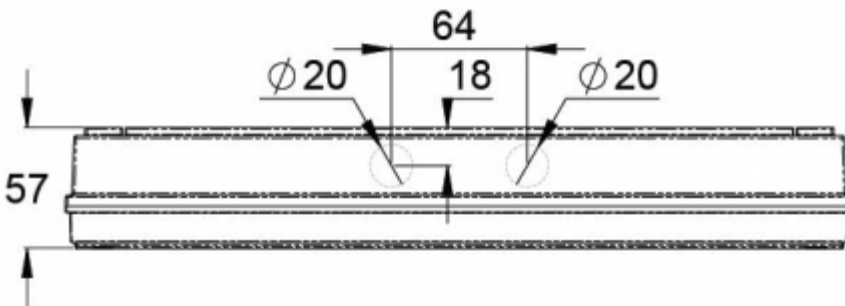

Vi förbehåller oss rätten att göra ändringar utan föregående meddelande.
Upphovsrätt © 2024 Teknoware. Alla rättigheter förbehållna.
Datum: 01 September, 2024 | Källa: teknoware.com/sv/nodbelysning/solid-line-lowbay-nodljusarmatur-twt4251wk

Teknoware Sverige AB | Gräsdalsgatan 10 | SE-653 43 Karlstad
Tel. +46 72 338 01 16 | Tel. +46 72 338 01 17 | VAT-nummer SE559004089401 |
teknoware.com | loffert@teknoware.se