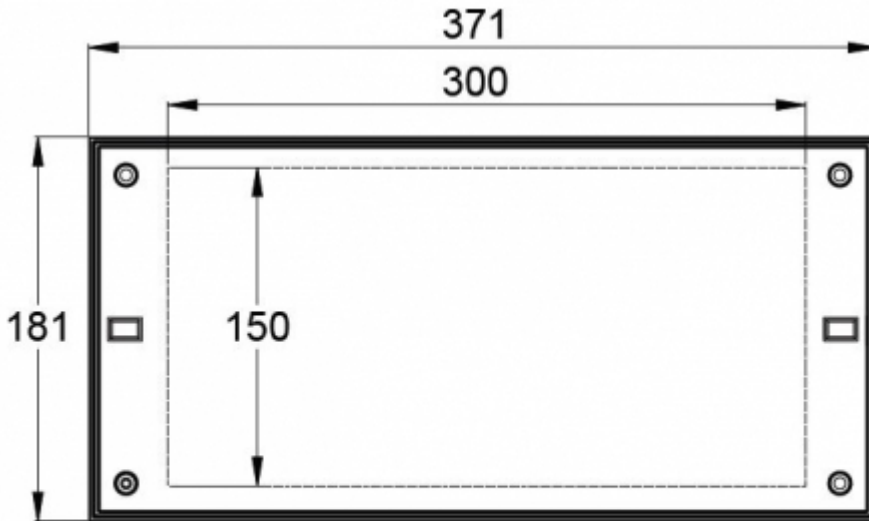

Vi förbehåller oss rätten att göra ändringar utan föregående meddelande.
Upphovsrätt © 2024 Teknoware. Alla rättigheter förbehållna.
Datum: 01 September, 2024 | Källa: teknoware.com/sv/nodbelysning/solid-line-lowbay-nodljusarmatur-twt4251wk

Teknoware Sverige AB | Gräsdalsgatan 10 | SE-653 43 Karlstad
Tel. +46 72 338 01 16 | Tel. +46 72 338 01 17 | VAT-nummer SE559004089401 |
teknoware.com | loffert@teknoware.se