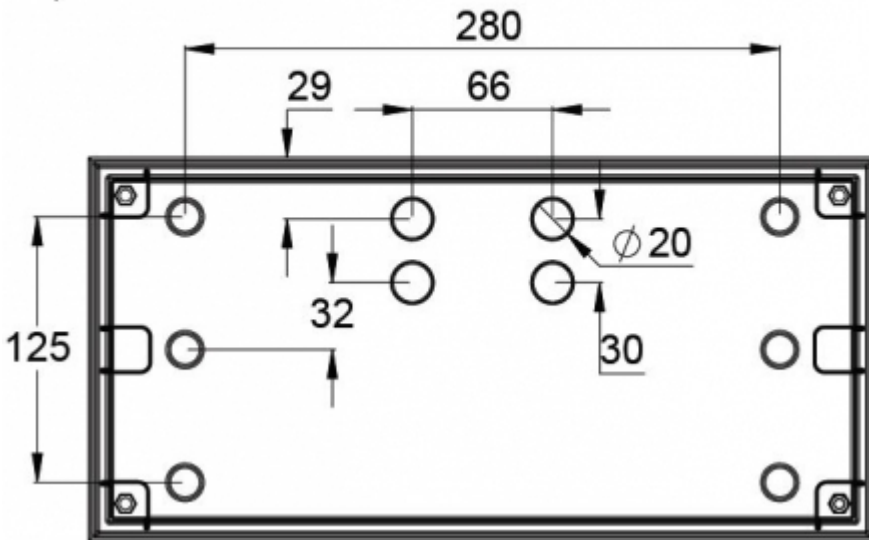

Vi förbehåller oss rätten att göra ändringar utan föregående meddelande.
Upphovsrätt © 2024 Teknoware. Alla rättigheter förbehållna.
Datum: 01 September, 2024 | Källa: teknoware.com/sv/nodbelysning/solid-line-lowbay-nodljusarmatur-twt4251wk

Teknoware Sverige AB | Gräsdalsgatan 10 | SE-653 43 Karlstad
Tel. +46 72 338 01 16 | Tel. +46 72 338 01 17 | VAT-nummer SE559004089401 |
teknoware.com | loffert@teknoware.se