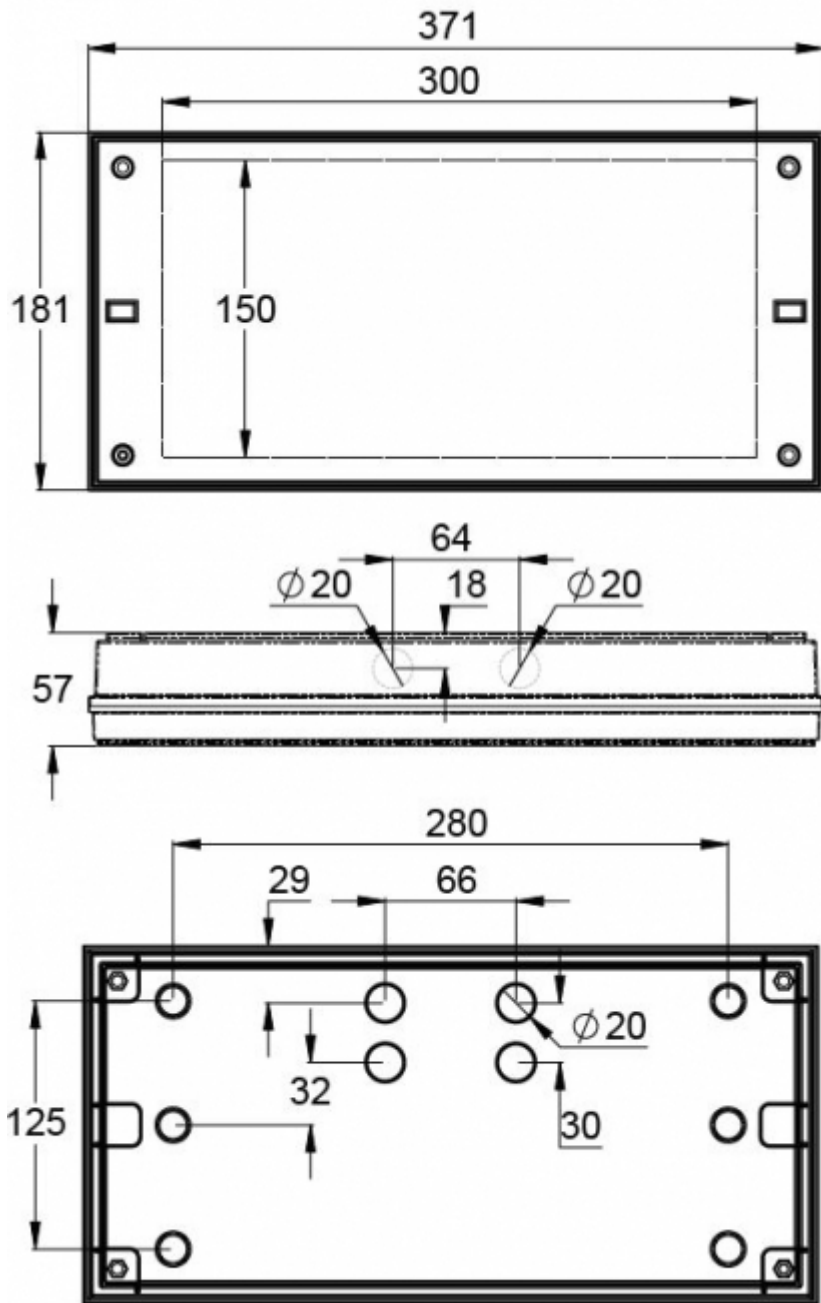

Vi förbehåller oss rätten att göra ändringar utan föregående meddelande.
Upphovsrätt © 2024 Teknoware. Alla rättigheter förbehållna.
Datum: 16 Juli, 2024 | Källa: teknoware.com/sv/nodbelysning/solid-zone-midbay-nodljusarmatur-twt3653wm

Teknoware Sverige AB | Gräsdalsgatan 10 | SE-653 43 Karlstad
Tel. +46 72 338 01 16 | Tel. +46 72 338 01 17 | VAT-nummer SE559004089401 |
teknoware.com | loffert@teknoware.se