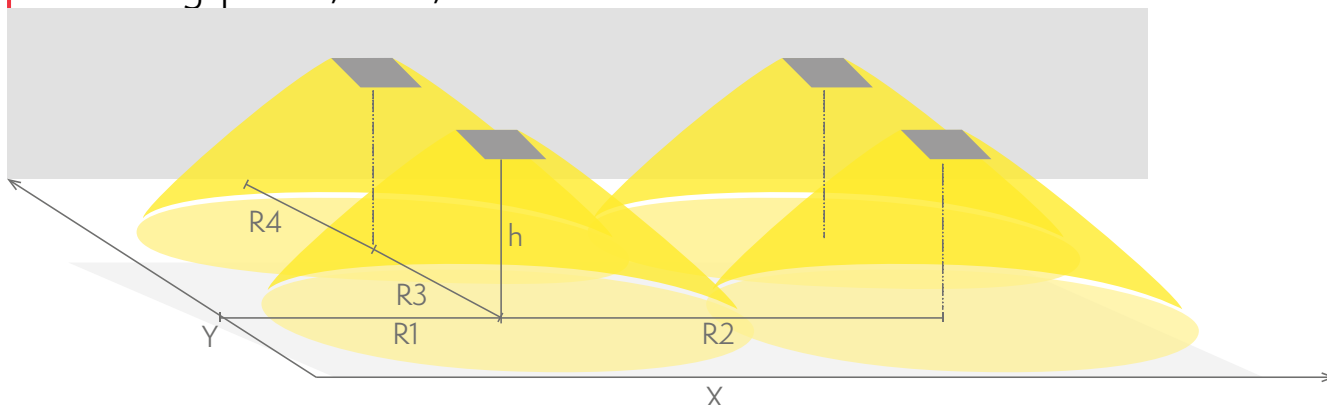

0,5 lux-tabell för öppna ytor, enligt normen EN 1838, 0,5 m område på sidorna är beräknat i tabellen.

Beräkningsplan 0,02 m, mätresultat i batteridrift.

- R1 Avstånd från vägg (X-axel)
- R2 Avstånd mellan armaturerna (X-axel)
- R3 Avstånd mellan armaturerna (Y-axel)
- R4 Avstånd från vägg (Y-axel)