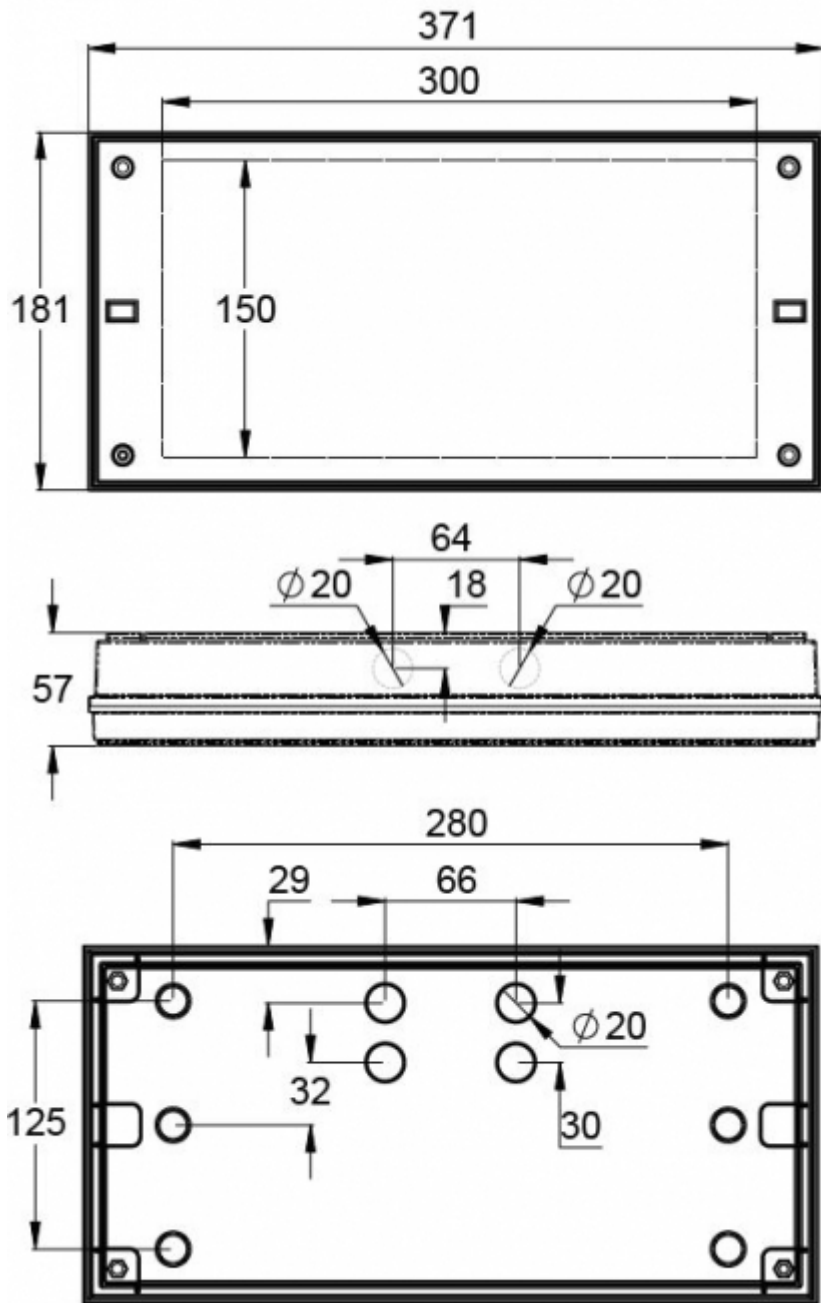

Vi förbehåller oss rätten att göra ändringar utan föregående meddelande.
Upphovsrätt © 2024 Teknoware. Alla rättigheter förbehållna.
Datum: 16 Juli, 2024 | Källa: teknoware.com/sv/nodbelysning/solid-zone-midbay-nodljusarmatur-twt3653wa

Teknoware Sverige AB | Gräsdalsgatan 10 | SE-653 43 Karlstad
Tel. +46 72 338 01 16 | Tel. +46 72 338 01 17 | VAT-nummer SE559004089401 |
teknoware.com | loffert@teknoware.se