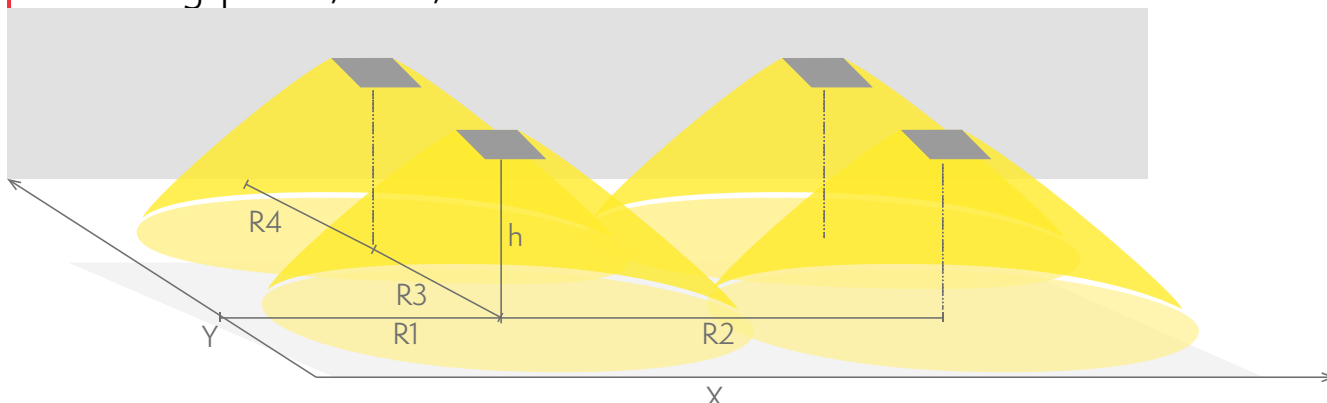

# Nödbelysning för öppna ytor (takmontage)

0,5 lux-tabell för öppna ytor, enligt normen EN 1838, 0,5 m område på sidorna är beräknat i tabellen.

Beräkningsplan 0,02 m, mätresultat i batteridrift.

R1 Avstånd från vägg (X-axel)