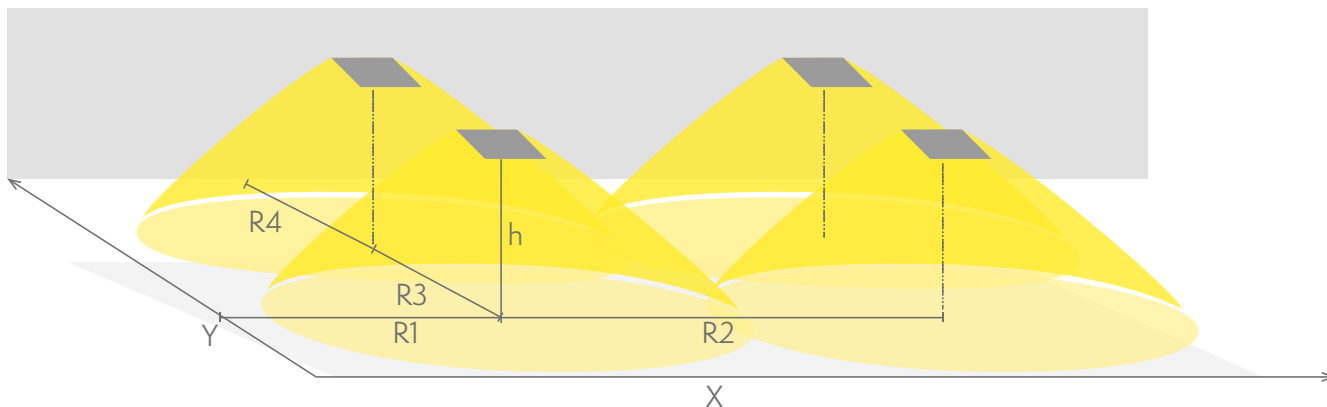

Teknoware Sverige AB | Gräsdalsgatan 10 | SE-653 43 Karlstad
Tel. +46 72 338 01 16 | Tel. +46 72 338 01 17 | VAT-nummer SE559004089401 |
teknoware.com | loffert@teknoware.se

 **TEKNOWARE®**

Produktkod	TWT3641WK
Funktion	Tapsa Control
Montage (standard)	yt
GTIN-kod	6438045023892
Längd	371 mm
Bredd	181 mm
Höjd	57 mm
Vikt	1,1 kg
Max inmatningseffekt VA	5,6 VA
Max inmatningseffekt W	5,6 W
Nominell anslutningsspänning	24 V, 50/60 Hz AC, DC
Skyddsklass	III
IP-klass	IP65
Drifttemperatur min-max	-30...+50 °C
Glödtrådtest för plastikomponent	650 °C
Ljuskälla	LED
Stommmaterial	plast
Färg	RAL9003
Elektrisk montage	2/3 x 2,5 mm ²
Ljusflöde	600 lm

Nödbelysning för öppna ytor (takmontage)

0,5 lux-tabell för öppna ytor, enligt normen EN 1838, 0,5 m område på sidorna är beräknat i tabellen.

Beräkningsplan 0,02 m, mätresultat i batteridrift.

- R1 Avstånd från vägg (X-axel)
- R2 Avstånd mellan armaturerna (X-axel)
- R3 Avstånd mellan armaturerna (Y-axel)
- R4 Avstånd från vägg (Y-axel)