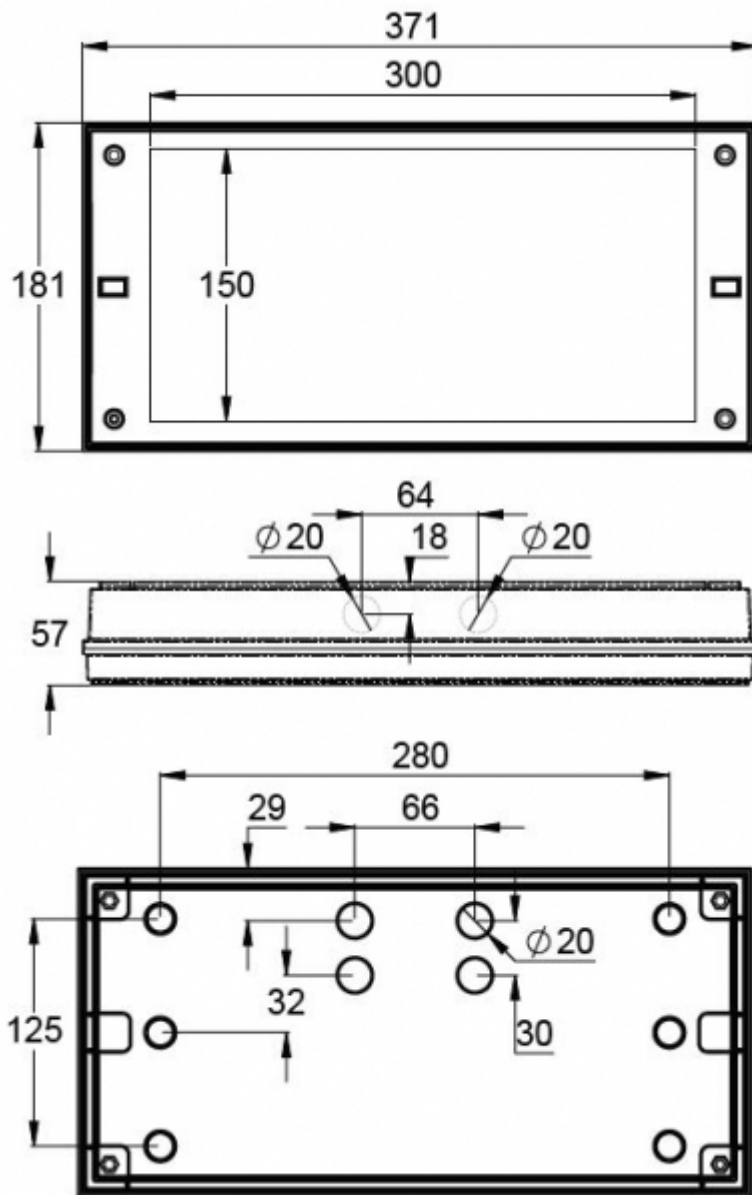

Vi förbehåller oss rätten att göra ändringar utan föregående meddelande.
Upphovsrätt © 2024 Teknoware. Alla rättigheter förbehållna.
Datum: 16 Juli, 2024 | Källa: teknoware.com/sv/nodbelysning/solid-exit-hanvisningsarmatur-twt3071we

Teknoware Sverige AB | Gräsdalsgatan 10 | SE-653 43 Karlstad
Tel. +46 72 338 01 16 | Tel. +46 72 338 01 17 | VAT-nummer SE559004089401 |
teknoware.com | loffert@teknoware.se