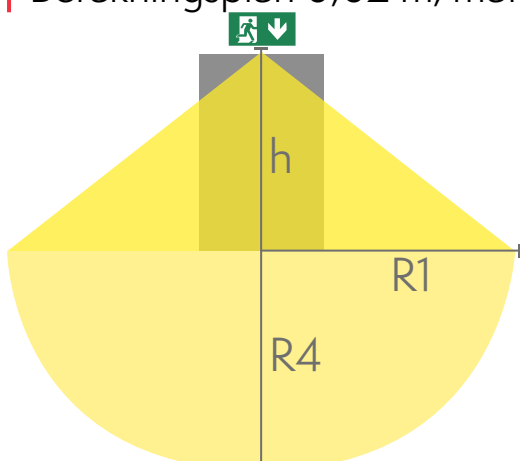

Downlight-tabell för hänvisningsarmaturer

1 lux och 0,5 lux tabell, under hänvisningsarmaturen
Beräkningsplan 0,02 m, mätresultat i batteridrift.

R1 avstånd från vägg (X-axel)
R4 Avstånd från vägg (Y-axel)

TWT3071WE

Montagehöjd (m)	Lux nivå under armaturen	1 lux		0,5 lux	
		R1 (m)	R4 (m)	R1 (m)	R4 (m)
2	17	1,5	1,5	2	2
2,5	12	2	2	2,5	2,5
3	7,5	2	2	2,5	2,5
4	4	2	2	2,5	2,5
5	2,5	2	2	2,5	2,5
6	1,5	1,5	1,5	2,5	2,5

DU BEHÖVER EN ELLER FLERA AV DE HÄR:

PIKTOGRAM FÖR HÄNVISNINGSSARMATURER

Produktkod	E-nummer	Piktogram	Läsavstånd (m)	Kompatibla produktgrupper
PB3001E			30	Solid Exit hänvisningsarmaturer
PB3002E			30	Solid Exit hänvisningsarmaturer
PB3003E			30	Solid Exit hänvisningsarmaturer

Vi förbehåller oss rätten att göra ändringar utan föregående meddelande.

Upphovsrätt © 2024 Teknoware. Alla rättigheter förbehållna.

Datum: 16 Juli, 2024 | Källa: teknoware.com/sv/nodbelysning/solid-exit-hanvisningsarmatur-twt3071we