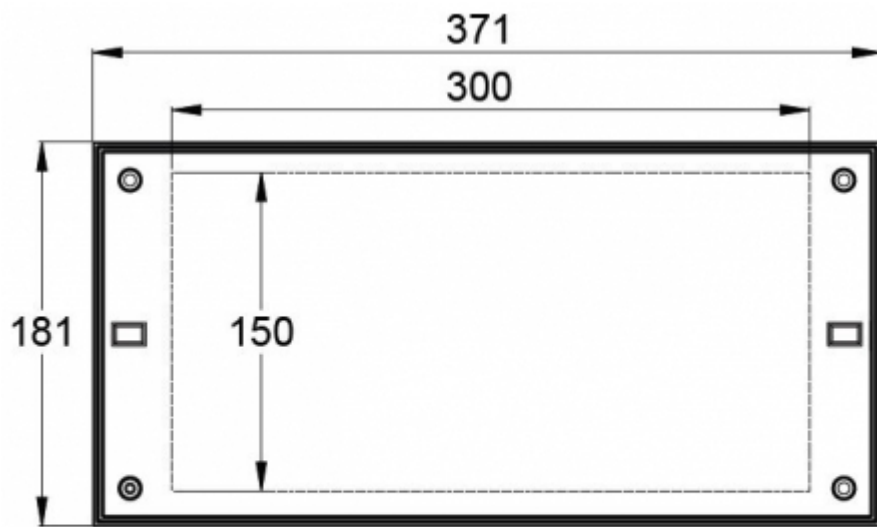

Vi förbehåller oss rätten att göra ändringar utan föregående meddelande.
Upphovsrätt © 2024 Teknoware. Alla rättigheter förbehållna.
Datum: 16 Juli, 2024 | Källa: teknoware.com/sv/nodbelysning/solid-exit-hanvisningsarmatur-twt3071w

Teknoware Sverige AB | Gräsdalsgatan 10 | SE-653 43 Karlstad
Tel. +46 72 338 01 16 | Tel. +46 72 338 01 17 | VAT-nummer SE559004089401 |
teknoware.com | loffert@teknoware.se