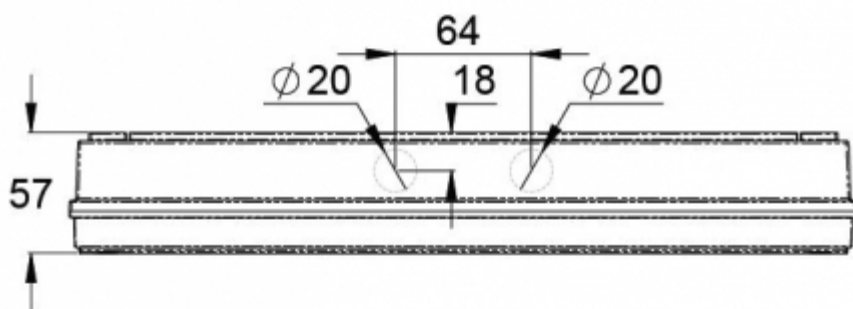

Vi förbehåller oss rätten att göra ändringar utan föregående meddelande.
Upphovsrätt © 2024 Teknoware. Alla rättigheter förbehållna.
Datum: 16 Juli, 2024 | Källa: teknoware.com/sv/nodbelysning/solid-exit-hanvisningsarmatur-twt3071w

Teknoware Sverige AB | Gräsdalsgatan 10 | SE-653 43 Karlstad
Tel. +46 72 338 01 16 | Tel. +46 72 338 01 17 | VAT-nummer SE559004089401 |
teknoware.com | loffert@teknoware.se