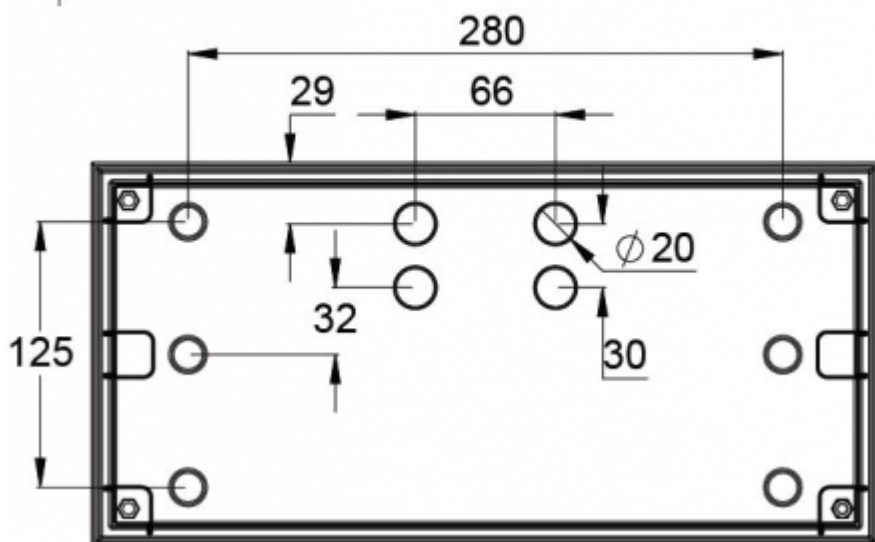

Vi förbehåller oss rätten att göra ändringar utan föregående meddelande.
Upphovsrätt © 2024 Teknoware. Alla rättigheter förbehållna.
Datum: 16 Juli, 2024 | Källa: teknoware.com/sv/nodbelysning/solid-exit-hanvisningsarmatur-twt3071w

Teknoware Sverige AB | Gräsdalsgatan 10 | SE-653 43 Karlstad
Tel. +46 72 338 01 16 | Tel. +46 72 338 01 17 | VAT-nummer SE559004089401 |
teknoware.com | loffert@teknoware.se