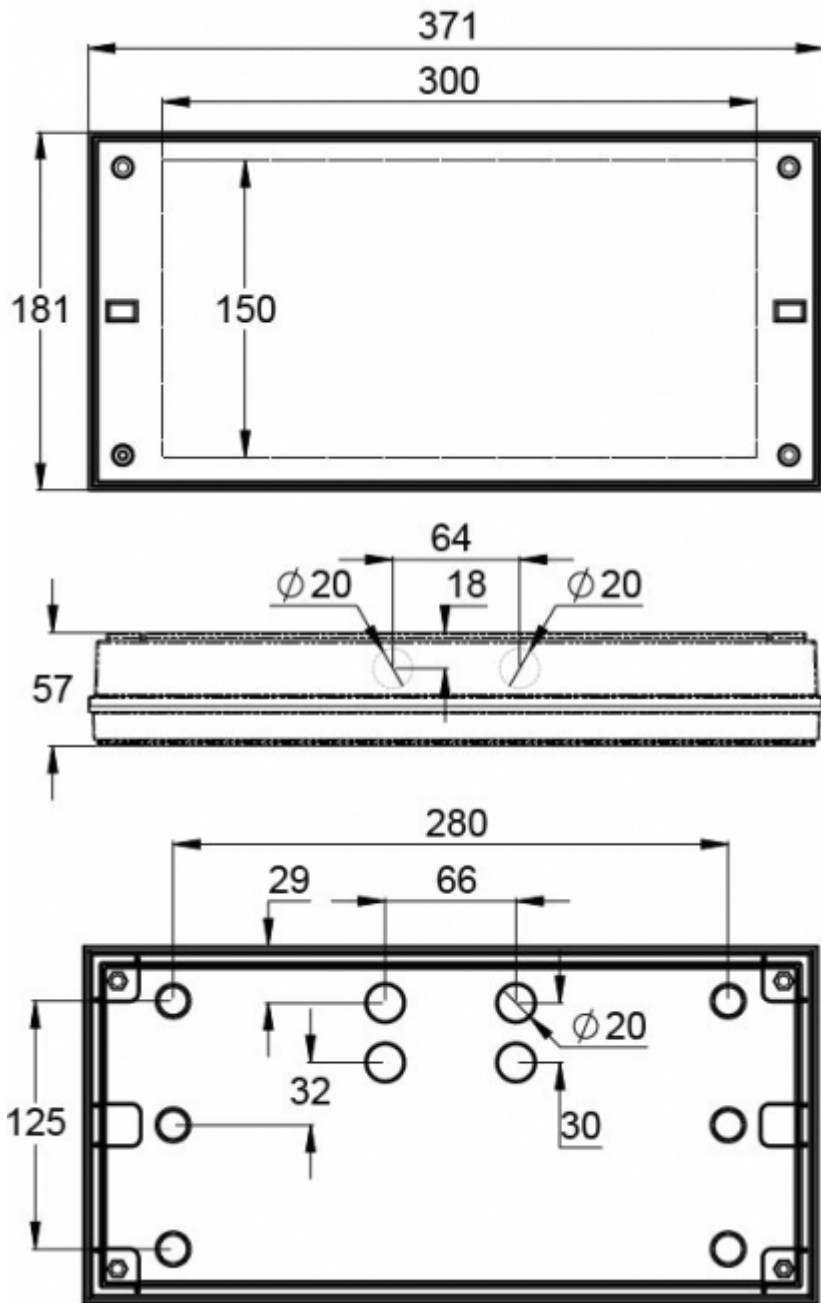

Vi förbehåller oss rätten att göra ändringar utan föregående meddelande.
Upphovsrätt © 2024 Teknoware. Alla rättigheter förbehållna.
Datum: 16 Juli, 2024 | Källa: teknoware.com/sv/nodbelysning/solid-exit-hanvisningsarmatur-twtf3053wm

Teknoware Sverige AB | Gräsdalsgatan 10 | SE-653 43 Karlstad
Tel. +46 72 338 01 16 | Tel. +46 72 338 01 17 | VAT-nummer SE559004089401 |
teknoware.com | joffert@teknoware.se