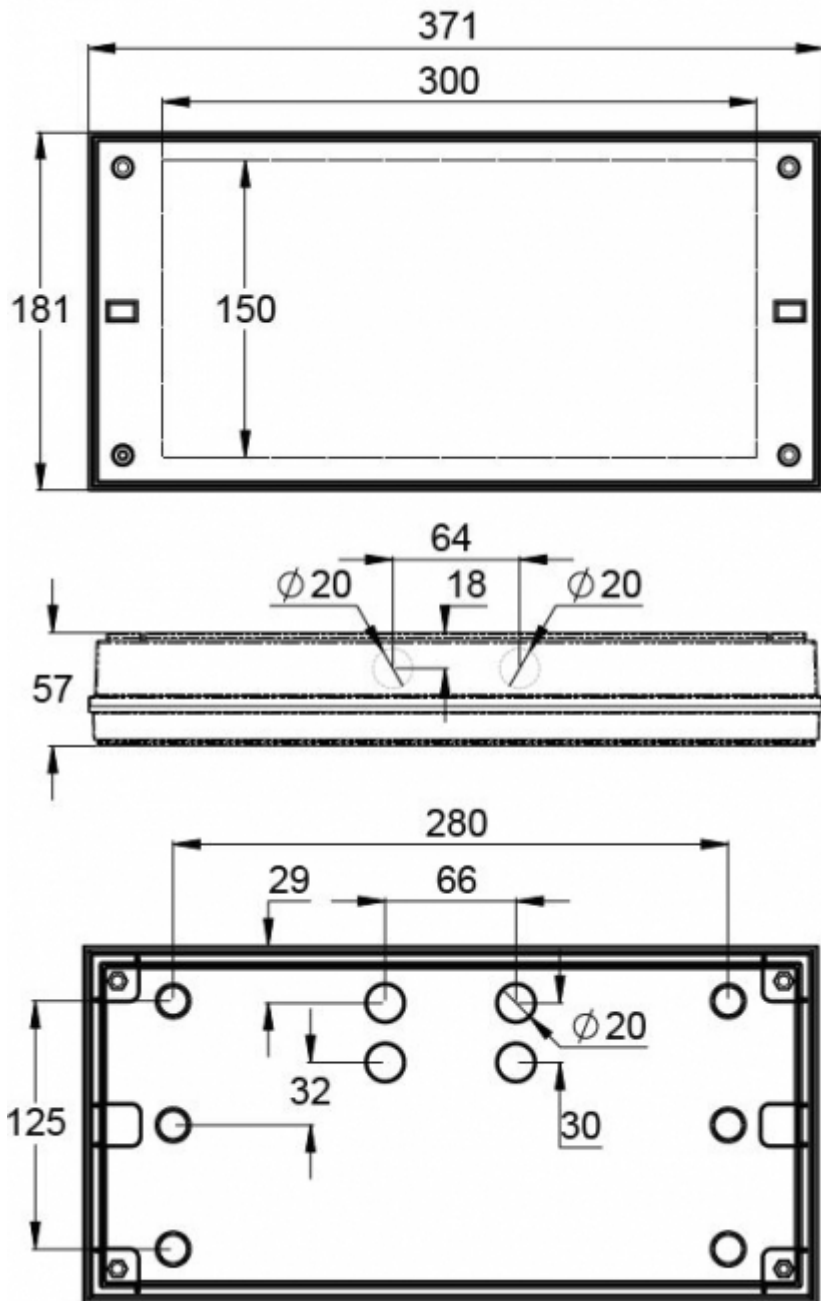

Vi förbehåller oss rätten att göra ändringar utan föregående meddelande.
Upphovsrätt © 2024 Teknoware. Alla rättigheter förbehållna.
Datum: 16 Juli, 2024 | Källa: teknoware.com/sv/nodbelysning/solid-exit-hanvisningsarmatur-twtf3053wa

Teknoware Sverige AB | Gräsdalsgatan 10 | SE-653 43 Karlstad
Tel. +46 72 338 01 16 | Tel. +46 72 338 01 17 | VAT-nummer SE559004089401 |
teknoware.com | joffert@teknoware.se