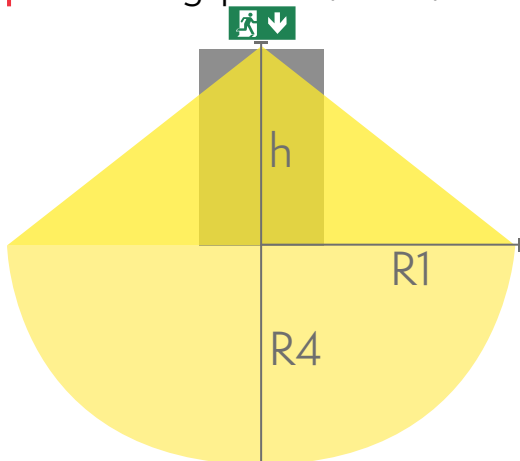

Downlight-tabell för hänvisningsarmaturer

1 lux och 0,5 lux tabell, under hänvisningsarmaturen
Beräkningsplan 0,02 m, mätresultat i batteridrift.

R1 avstånd från vägg (X-axel)
R4 Avstånd från vägg (Y-axel)
TWT3051WKE

Montagehöjd (m)	Lux nivå under armaturen	R1 (m)	R4 (m)	R1 (m)	R4 (m)
		1 lux	1 lux	0,5 lux	0,5 lux
2	17	1,5	1,5	2	2
2,5	12	2	2	2,5	2,5
3	7,5	2	2	2,5	2,5
4	4	2	2	2,5	2,5
5	2,5	2	2	2,5	2,5
6	1,5	1,5	1,5	2,5	2,5

DU BEHÖVER EN ELLER FLERA AV DE HÄR:

PIKTOGRAM FÖR
HÄNVISNINGSSARMATURER

Produktkod	E-nummer	Piktogram	Läsavstånd (m)	Kompatibla produktgrupper
PB3001E			30	Solid Exit hänvisningsarmaturer

Vi förbehåller oss rätten att göra ändringar utan föregående meddelande.

Upphovsrätt © 2024 Teknoware. Alla rättigheter förbehållna.

Datum: 16 Juli, 2024 | Källa: teknoware.com/sv/nodbelysning/solid-exit-hanvisningsarmatur-twt3051wke