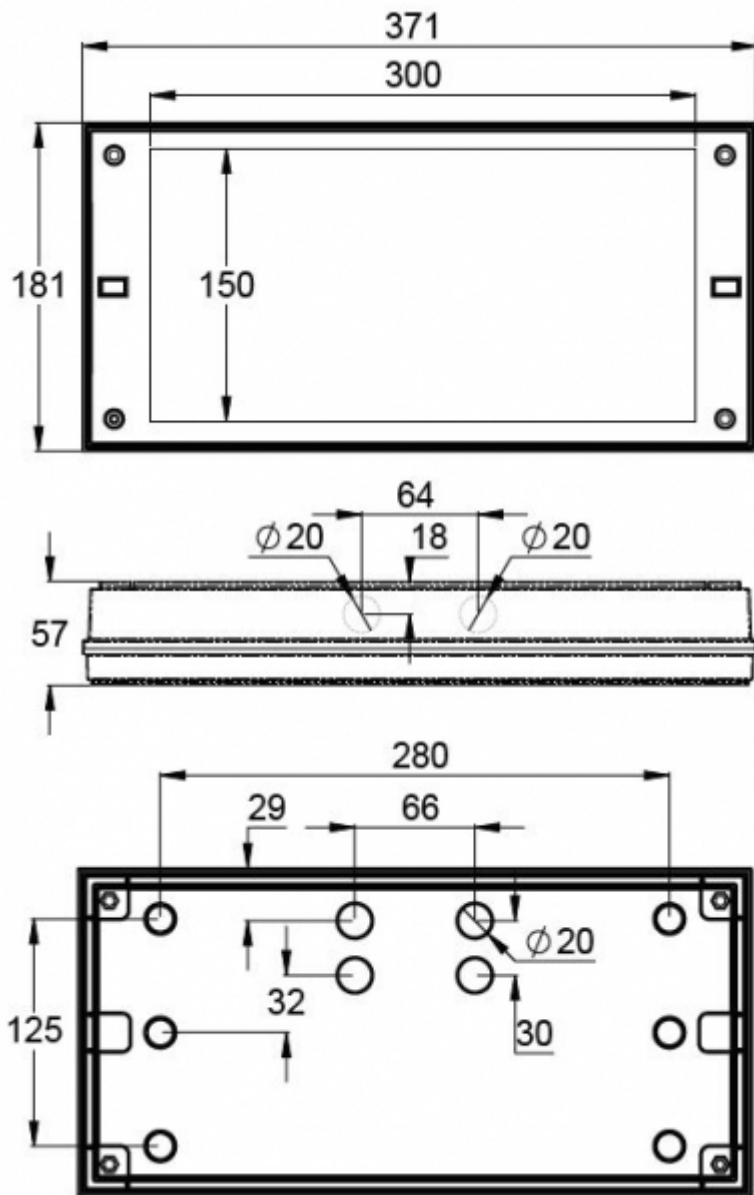

Vi förbehåller oss rätten att göra ändringar utan föregående meddelande.
Upphovsrätt © 2024 Teknoware. Alla rättigheter förbehållna.
Datum: 16 Juli, 2024 | Källa: teknoware.com/sv/nodbelysning/solid-exit-hanvisningsarmatur-twt3051wke

Teknoware Sverige AB | Gräsdalsgatan 10 | SE-653 43 Karlstad
Tel. +46 72 338 01 16 | Tel. +46 72 338 01 17 | VAT-nummer SE559004089401 |
teknoware.com | loffert@teknoware.se