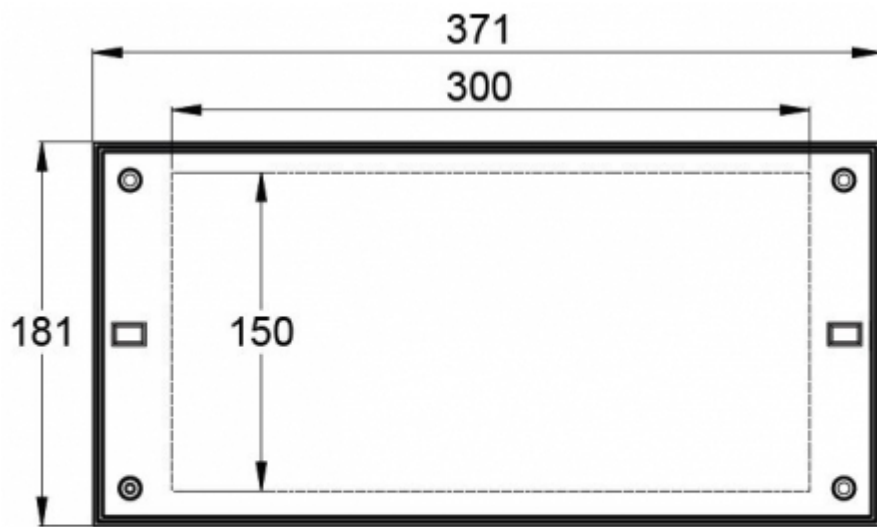

Vi förbehåller oss rätten att göra ändringar utan föregående meddelande.
Upphovsrätt © 2024 Teknoware. Alla rättigheter förbehållna.
Datum: 16 Juli, 2024 | Källa: teknoware.com/sv/nodbelysning/solid-exit-hanvisningsarmatur-twt3051wk

Teknoware Sverige AB | Gräsdalsgatan 10 | SE-653 43 Karlstad
Tel. +46 72 338 01 16 | Tel. +46 72 338 01 17 | VAT-nummer SE559004089401 |
teknoware.com | loffert@teknoware.se