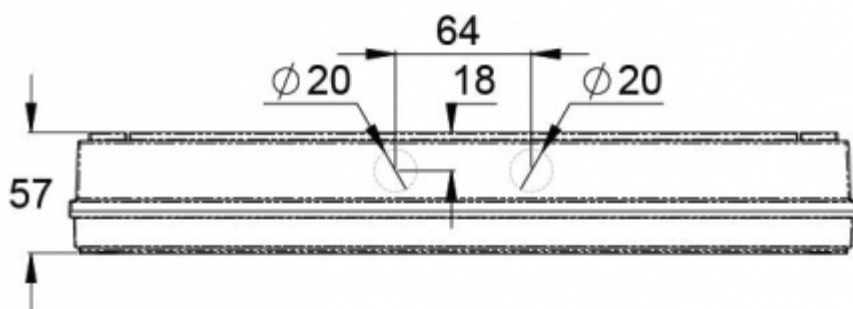

Vi förbehåller oss rätten att göra ändringar utan föregående meddelande.
Upphovsrätt © 2024 Teknoware. Alla rättigheter förbehållna.
Datum: 16 Juli, 2024 | Källa: teknoware.com/sv/nodbelysning/solid-exit-hanvisningsarmatur-twt3051wk

Teknoware Sverige AB | Gräsdalsgatan 10 | SE-653 43 Karlstad
Tel. +46 72 338 01 16 | Tel. +46 72 338 01 17 | VAT-nummer SE559004089401 |
teknoware.com | loffert@teknoware.se