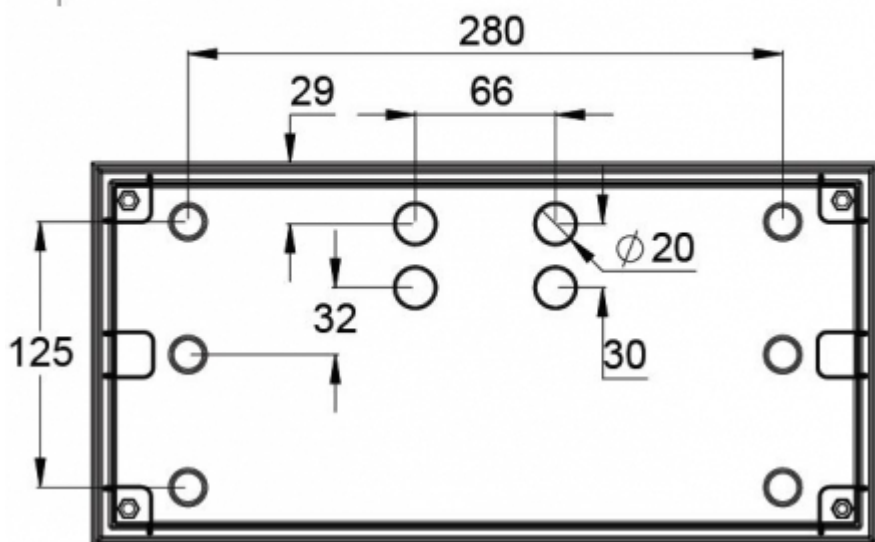

Vi förbehåller oss rätten att göra ändringar utan föregående meddelande.
Upphovsrätt © 2024 Teknoware. Alla rättigheter förbehållna.
Datum: 16 Juli, 2024 | Källa: teknoware.com/sv/nodbelysning/solid-exit-hanvisningsarmatur-twt3051wk

Teknoware Sverige AB | Gräsdalsgatan 10 | SE-653 43 Karlstad
Tel. +46 72 338 01 16 | Tel. +46 72 338 01 17 | VAT-nummer SE559004089401 |
teknoware.com | loffert@teknoware.se